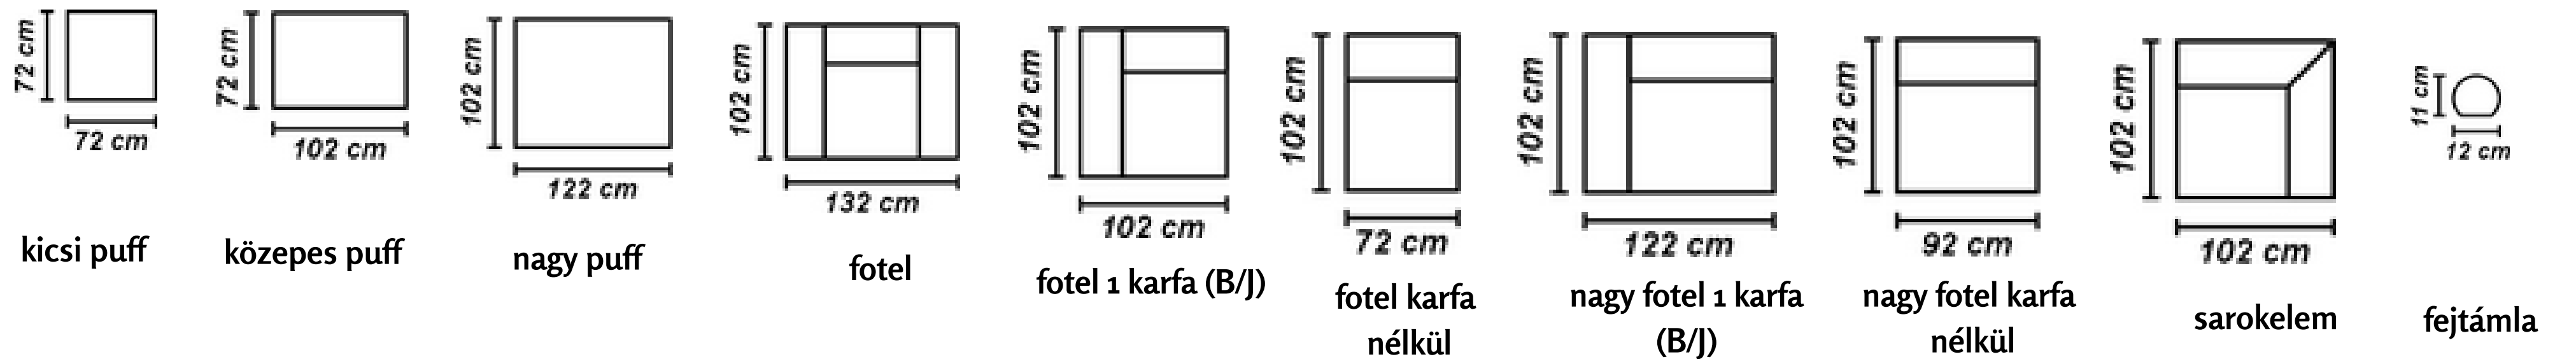

Tempo

Fiatalos, moduláris kanapé. Az elemek variálhatósága végtelen lehetőséget kínál. Minden elem egy kapoccsal rögzíthető a másik elemhez, mely lehetővé teszi, hogy kedvünkre alkossunk.

Méretetek:

Fejtámla (opcionális)

40 x 12 x H11 cm

Választható szövet

Bükkfa váz

Poliuretán hab

Gumiheveder

Bükkfa váz

Poliuretán hab

Színuszos rugók