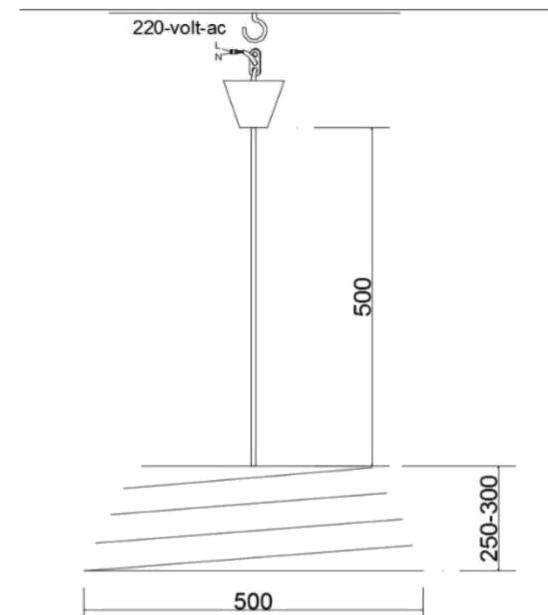

SPRAL 505025

A TERMÉK JELLEMZŐI

Dekoratív csillár fa medállal

SPRAL 505025

ANYAG - Laminált fa

MÉRETEK - 50x50 cm. H-25-30cm

CSATLAKOZTATÁS - 50 cm mennyezeti rögzítés Kábel

FÉNYFORRÁS - MAX.10 W.Bec Led 600 LM. 2700 K.

Nem javasolt halogén izzók, tükrök vagy speciális 12 V típusú hőleadó lámpák használata.

SZÍN - Tölgy

ÁR 340 EURO