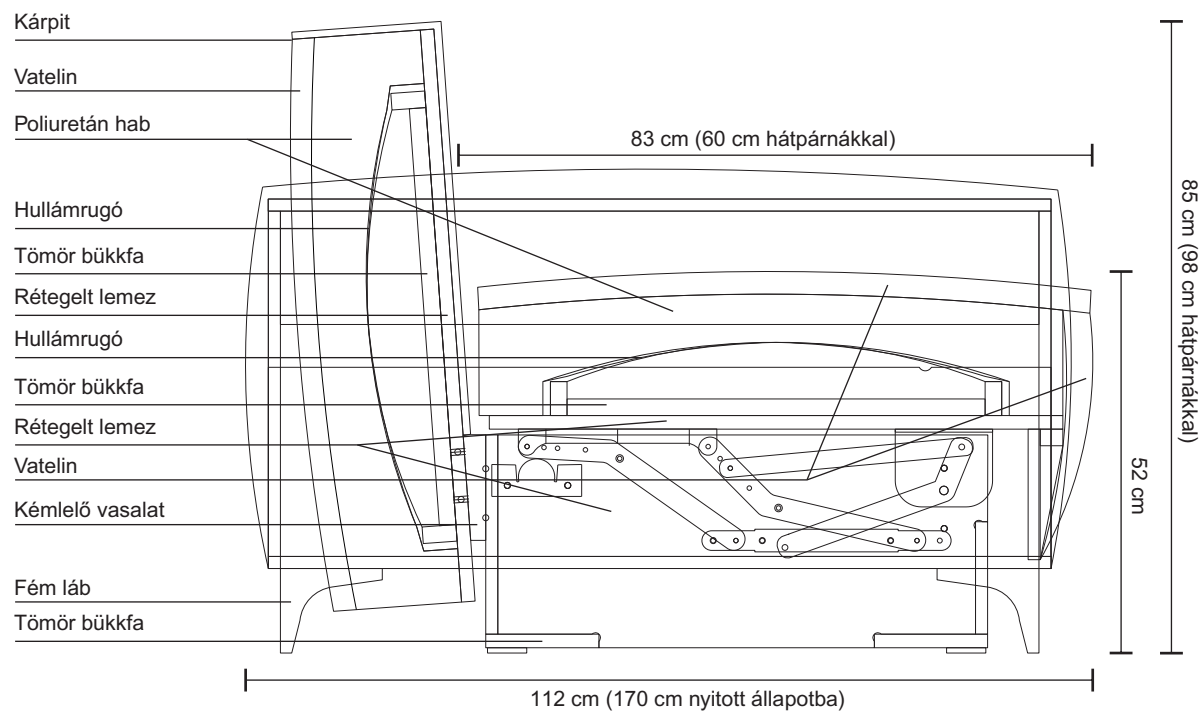

Jellemzők:

A tömörfa és rétegtlemez felhasználásával készült váz és a kárpit alatt rejlő magas sűrűségű hideghab, amely egy szinuszos típusú hullámrugó rétegen fekszik, biztosítja a Sofia kanapé kényelemért, stabilitását és tartosságát. A lábai fémből készülnek.