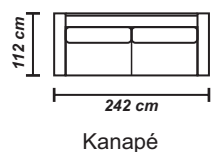

Jellemzők:

A tömörfa és rétegtlemez felhasználásával készült váz és a kárpit alatt rejlő magas sűrűségű hideghab, amely egy szinuszos típusú hullámrugó rétegen fekszik, biztosítja a Sofia kanapé kényelemért, stabilitását és tartosságát. A lábai fémből készülnek.