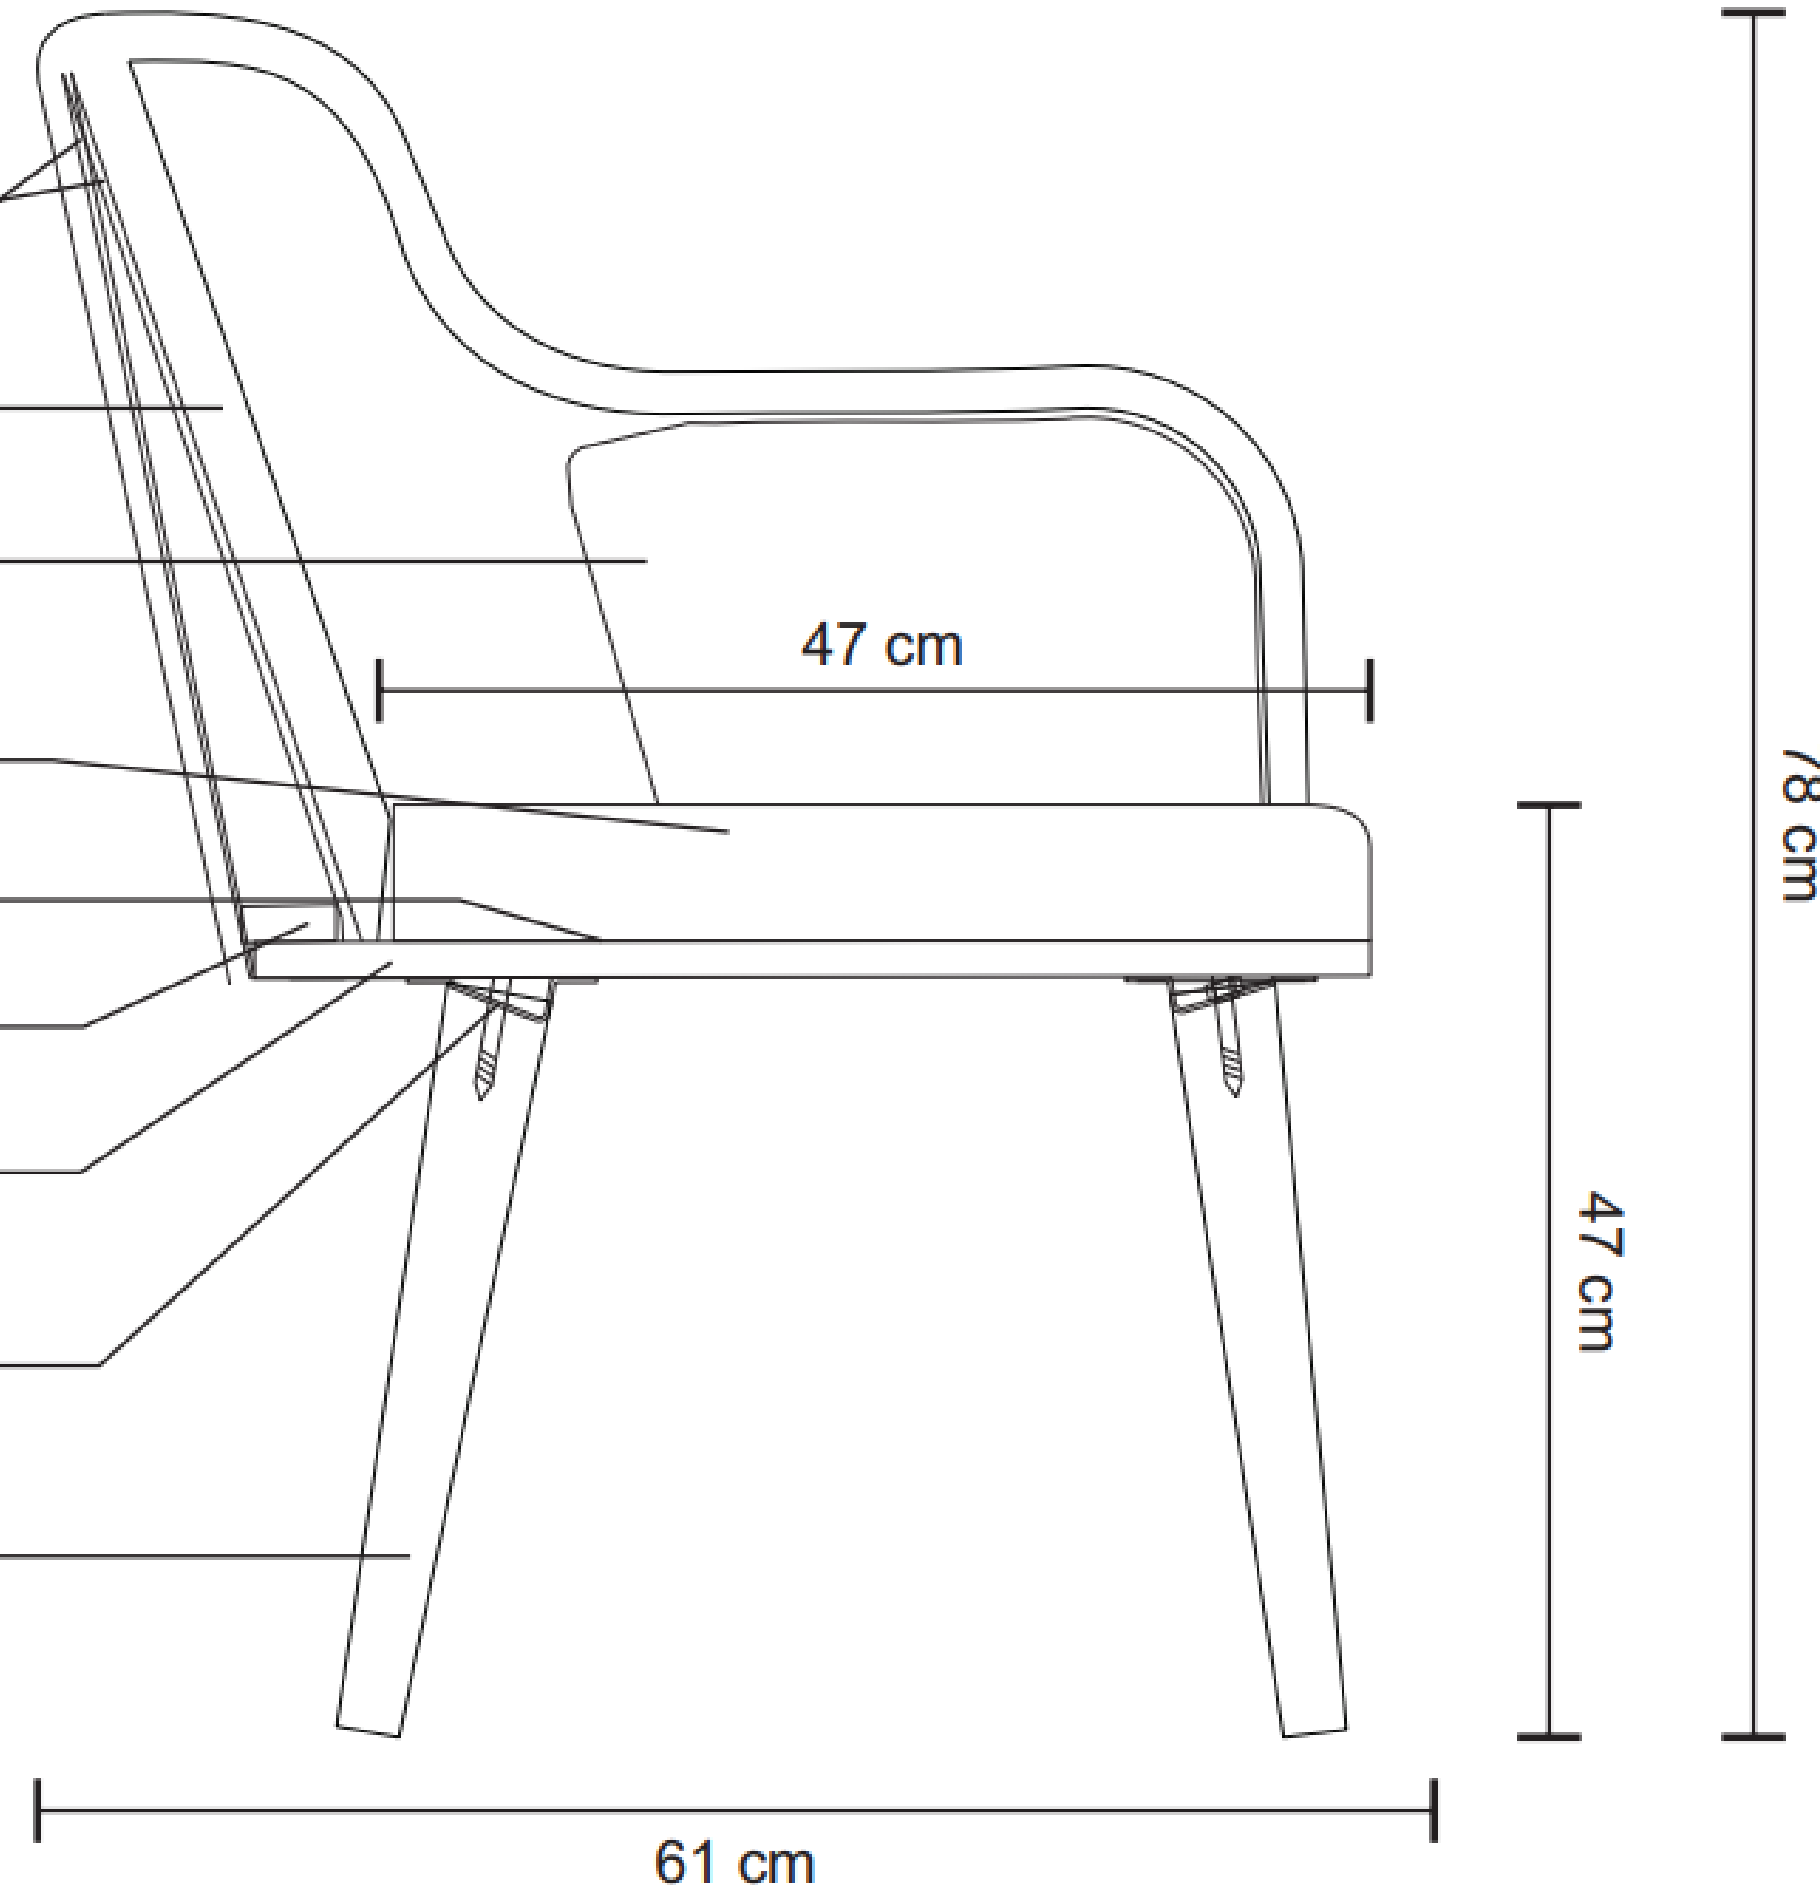

Sofia

'60-as éveket idéző formavilágú étkező szék, fém illetve fa lábbal, mely ülőkomfortját a hullámrugó és a hideghab adja

Méreték: **63 cm**
61 cm

farostlemez

poliuretán hab

rétegtlemez

poliuretán hab

hullámrugó

rétegtlemez

bútorlap

fém alátét

tömör bükkfa

47 cm

47 cm

78 cm

61 cm