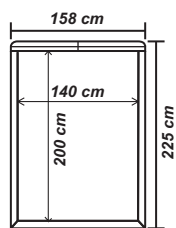

Maszív bükkfából és rétegelt lemezekből van felépítve. **A matrac opcionális nincs beszámítva az árába!**

140 Ágy

160 Ágy

180 Ágy