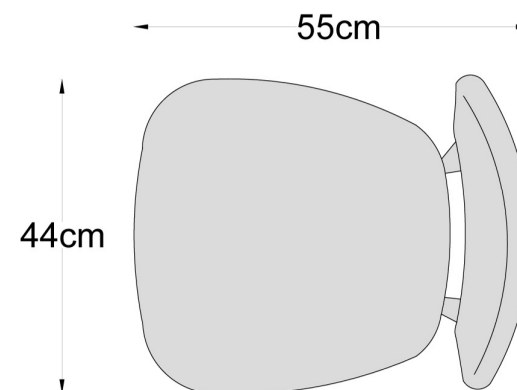

### Scaun Nisa

Este construit din lemn masiv de fag, confortul fiind asigurat de șezutul din poliuretan de densitate mare. Spătarul curbat îi conferă un plus de confort.

Nisa Scaun (55 X 44)