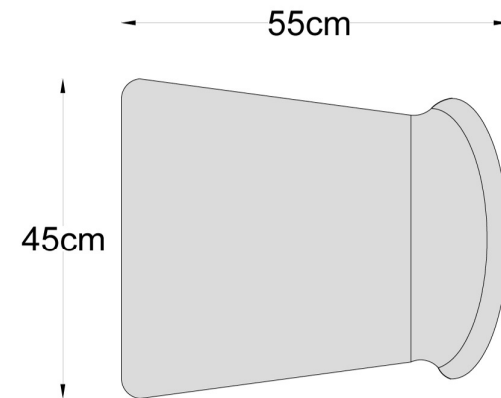

DATE TEHNICE

FLORENCE

Scaun Florence

Scaunul Florence este un produs deosebit, eleganța sa fiind dată de folosirea liniilor curbe. Este construit din lemn masiv de fag, confortul fiind asigurat de șezutul din poliuretan de densitate mare.

Florence Scaun (55 X 45)