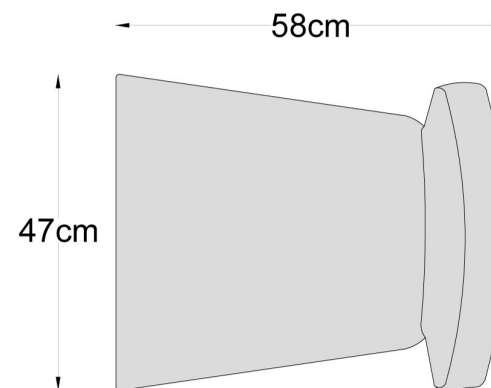

### Scaun Bistro

Este construit din lemn masiv de fag, confortul fiind asigurat de șezutul din poliuretan de densitate mare.

Bistro Scaun (58 X 47)