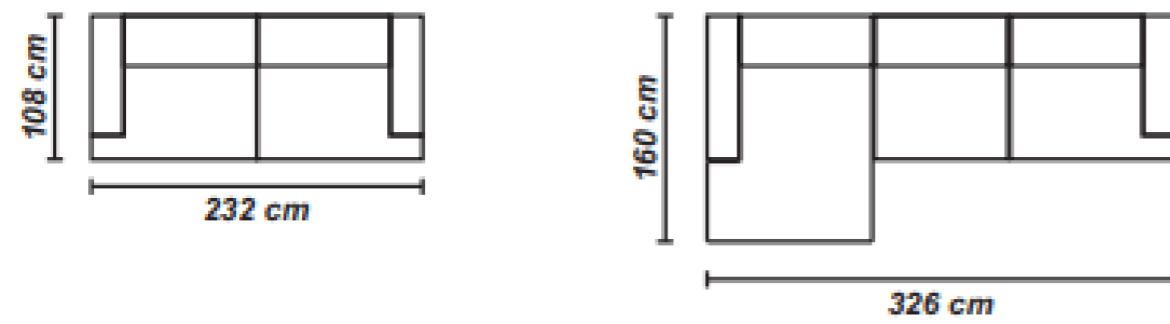

# Rubine kanapé

**mobiladalin**  
enjoy living

A kényelmet a dupla motoros állítható ülés mélység és az állítható fejtámlák biztosítják. Két mozdulattal óriási fekvőfelületet kapunk, ami akár vendégágyként is használható.

## Kanapé méretek: