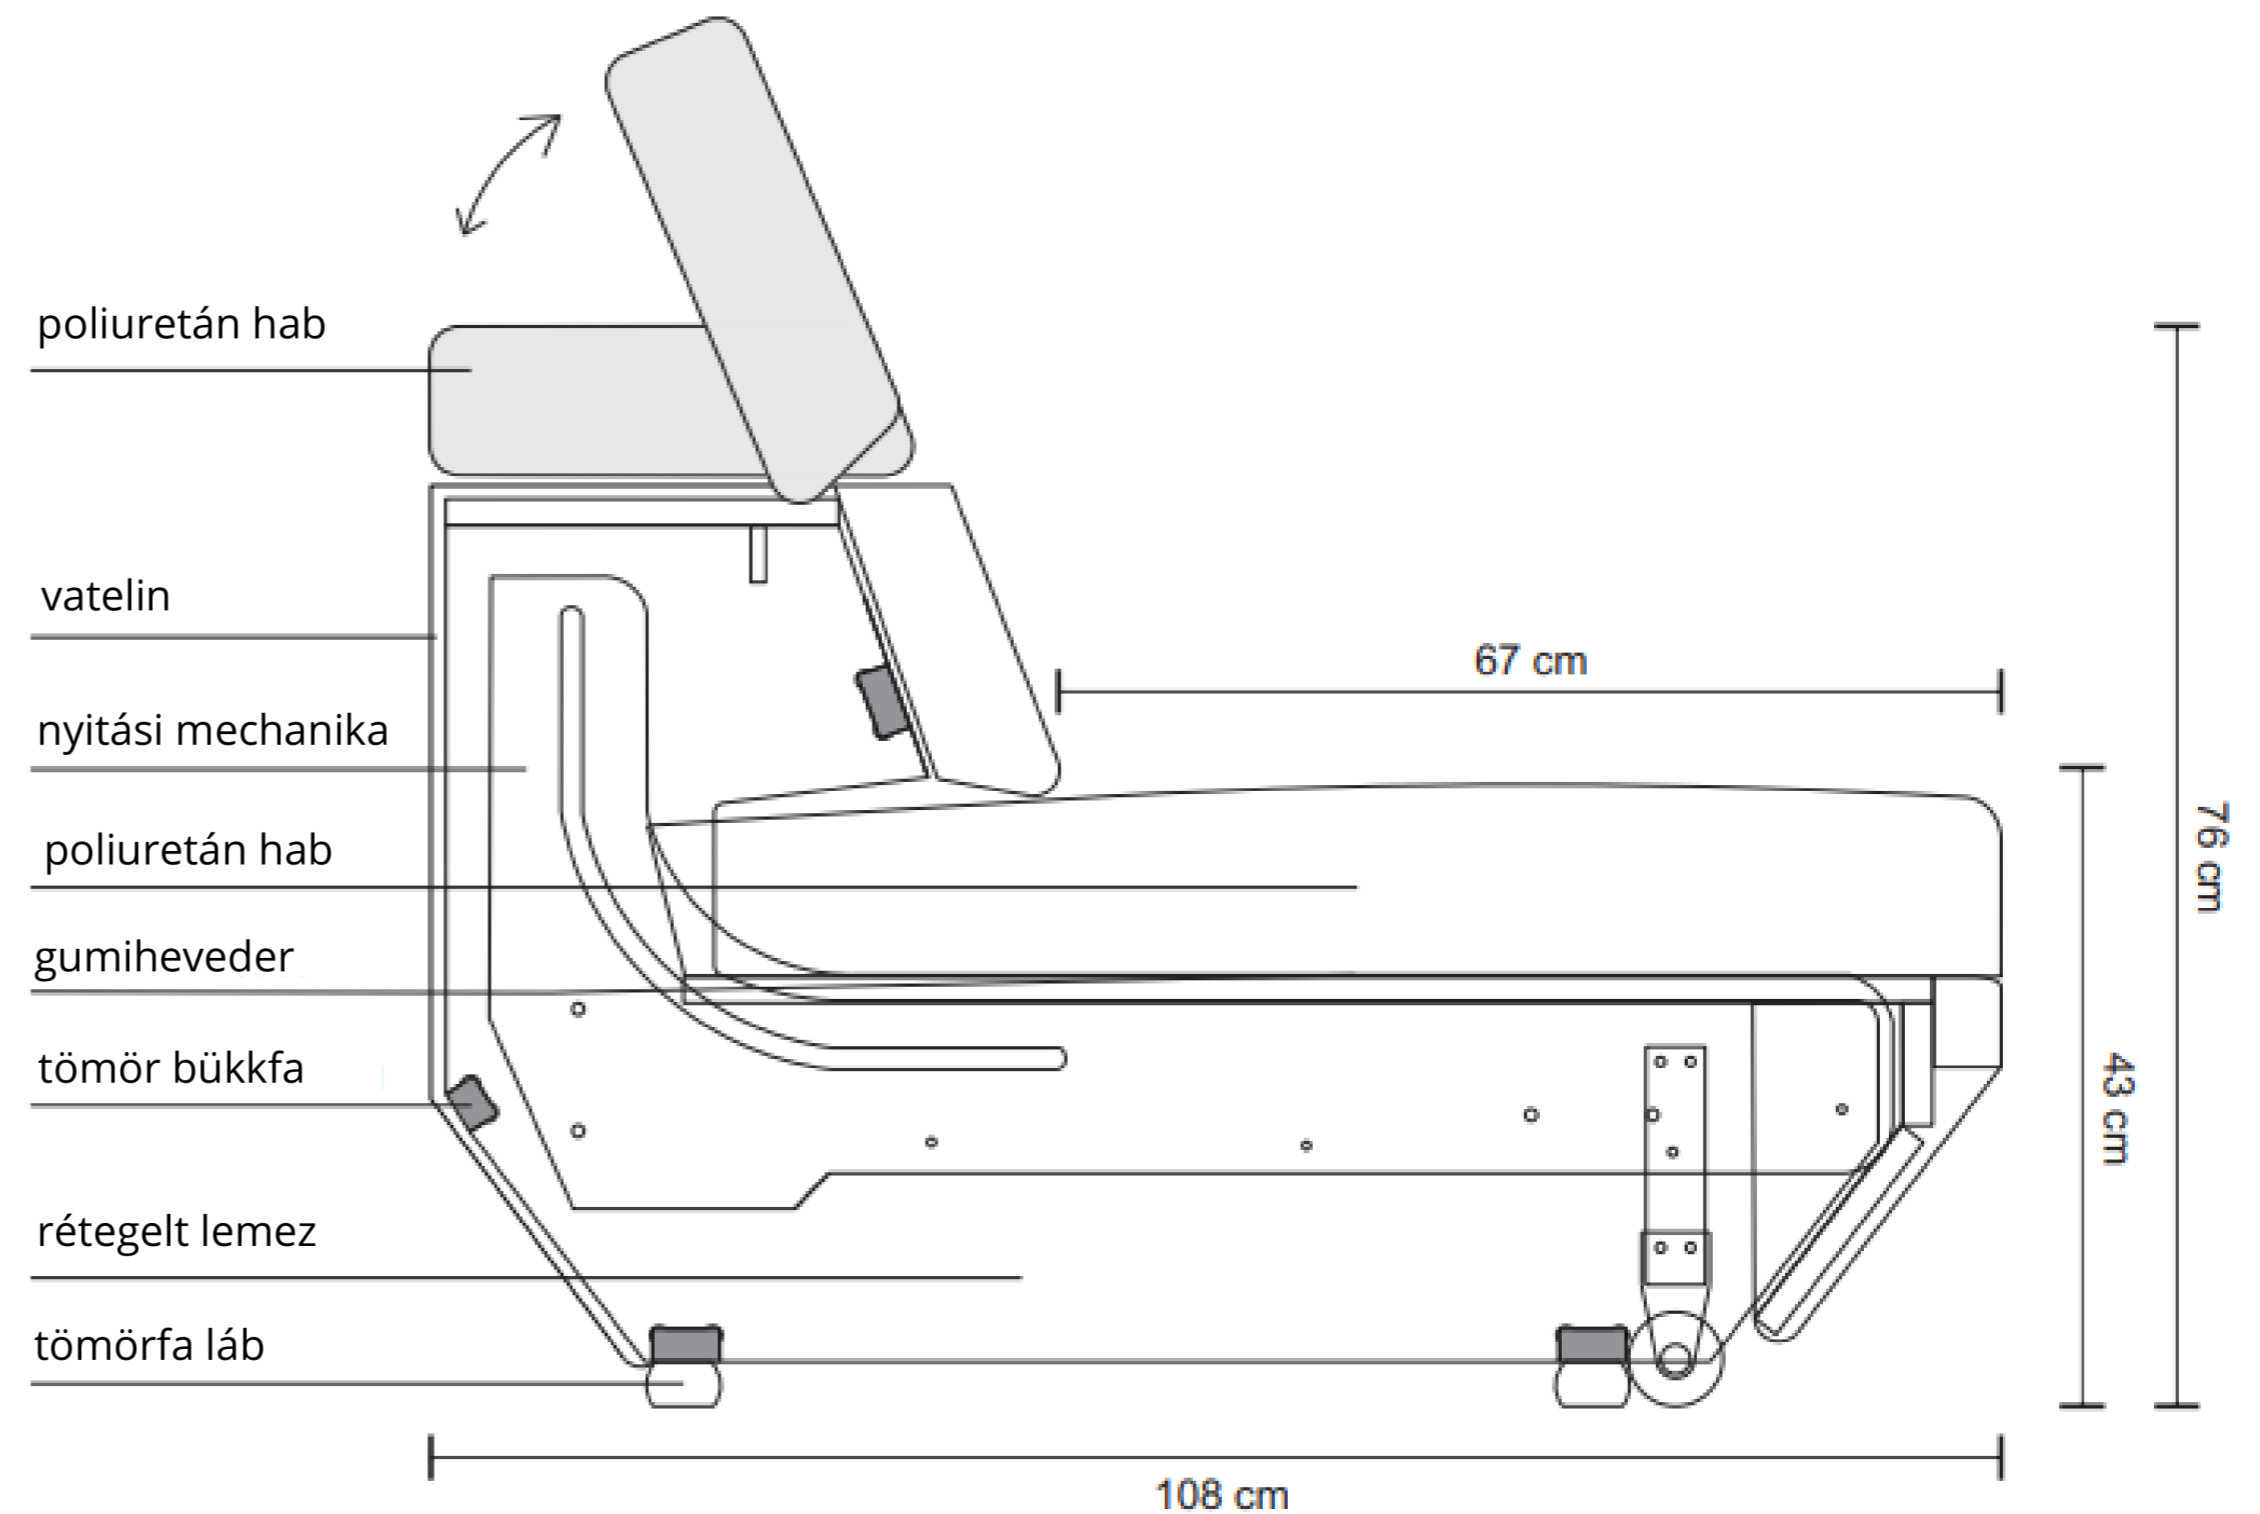

# Rubine kanapé

**mobiladalin**  
enjoy living

A kényelmet a dupla motoros állítható ülés mélység és az állítható fejtámlák biztosítják. Két mozdulattal óriási fekvőfelületet kapunk, ami akár vendégágyként is használható.

## Kanapé méretek: