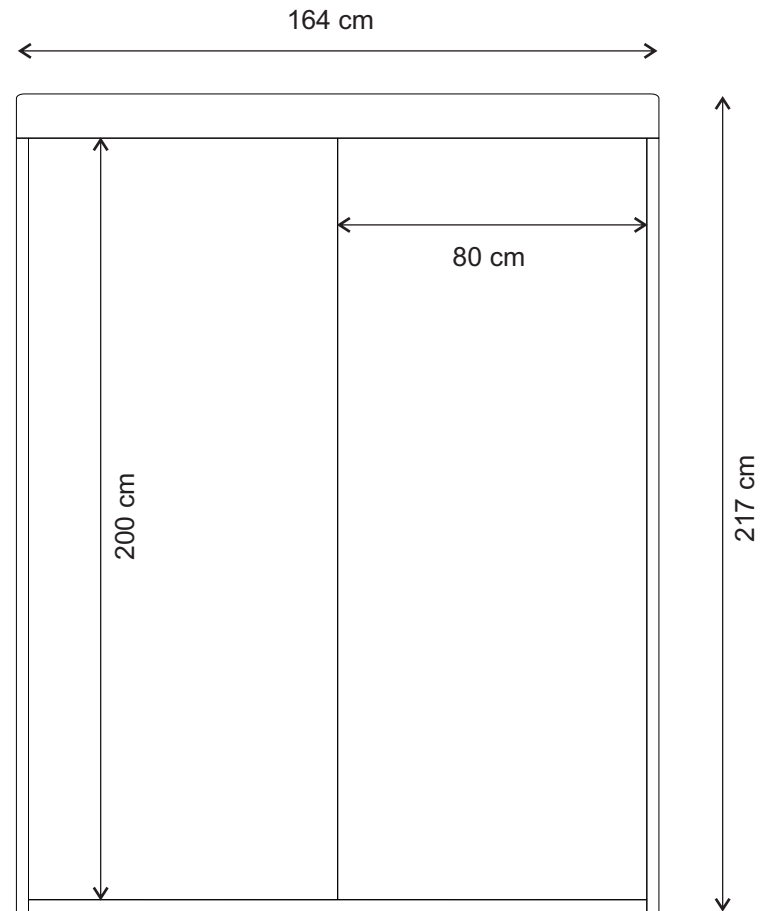

Pat Damasc capat confort

Pat Damasc capat cubo

Descriere: Patul Damasc un produs inovator, realizat in sistem "Boxspring" iti ofera un confort deosebit in timpul somnului. Structura Boxspring-ului este formata din doua piese consacrate: o saltea principala si o baza cu arcuri tip Bonell, care se comporta ca o saltea secundara, amortizand pana la 50% din greutatea corporala. Salteaua principala este realizata cu arcuri Pocketspring (arcuri impachetate individual in material textil moale, cu scopul de a se adapta independent la formele corpului, reducand punctele de presiune) si asigura un suport optim pentru coloana.

In functie de dimensiunile solicitate, patul poate fi realizat din una sau doua sectiuni Boxspring. Pentru un plus de confort, optional, patul poate fi prevazut cu o salteluta superioara, numita Topper, care acopera despartitura dintre cele doua Boxspring-uri. Consistenta acesteia poate fi din poliuretan HR (fermitate ridicata) sau spuma cu memorie (confera corpului senzatia de imponderabilitate).

Detaliu structură de tip "Boxspring"

Damasc pat capat confort / cubo

Detalii tehnice Damasc

Damasc pat capat confort

Damasc pat capat cubo

Damasc pat capat confort / cubo

Detalii tehnice Damasc

- **Variante de Topper optional:
- Topper burete High Resilience (200 cm x 160 cm x 4.5 cm)
 - Topper burete Memory + burete High Resilience (200 cm x 160 cm x 10 cm)
 - Topper burete Memory (200 cm x 160 cm x 4.5 cm)