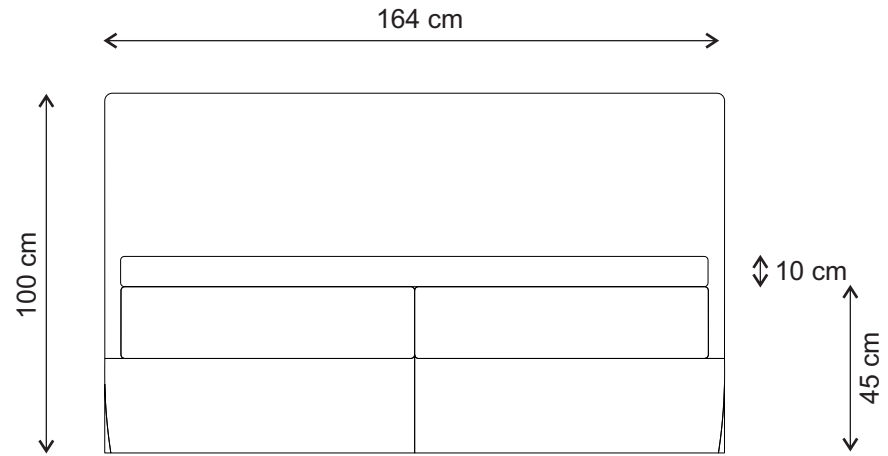

Pat Damasc capat confort

Pat Damasc capat cubo

Descriere: Patul Damasc un produs inovator, realizat in sistem "Boxspring" iti ofera un confort deosebit in timpul somnului. Structura Boxspring-ului este formata din doua piese consacrate: o saltea principala si o baza cu arcuri tip Bonell, care se comporta ca o saltea secundara, amortizand pana la 50% din greutatea corporala. Salteaua principala este realizata cu arcuri Pocketspring (arcuri impachetate individual in material textil moale, cu scopul de a se adapta independent la formele corpului, reducand punctele de presiune) si asigura un suport optim pentru coloana.

In functie de dimensiunile solicitate, patul poate fi realizat din una sau doua sectiuni Boxspring. Pentru un plus de confort, optional, patul poate fi prevazut cu o salteluta superioara, numita Topper, care acopera despartitura dintre cele doua Boxspring-uri. Consistenta acesteia poate fi din poliuretan HR (fermitate ridicata) sau spuma cu memorie (confera corpului senzatia de imponderabilitate).

Capatul patului poate fi comandat intr-una din cele doua variante de design: Confort si Cubo. Mai mult, se poate alege materialul de acoperire, culoarea si textura acestuia, precum si culoarea snurului decorativ.

Detaliu structură de tip "Boxspring"

Damasc pat capat confort / cubo

Detalii tehnice Damasc

Damasc pat capat confort

Damasc pat capat cubo

Damasc pat capat confort / cubo

Detalii tehnice Damasc

- **Variante de Topper optional:
- Topper burete High Resilience (200 cm x 160 cm x 4.5 cm)
 - Topper burete Memory + burete High Resilience (200 cm x 160 cm x 10 cm)
 - Topper burete Memory (200 cm x 160 cm x 4.5 cm)