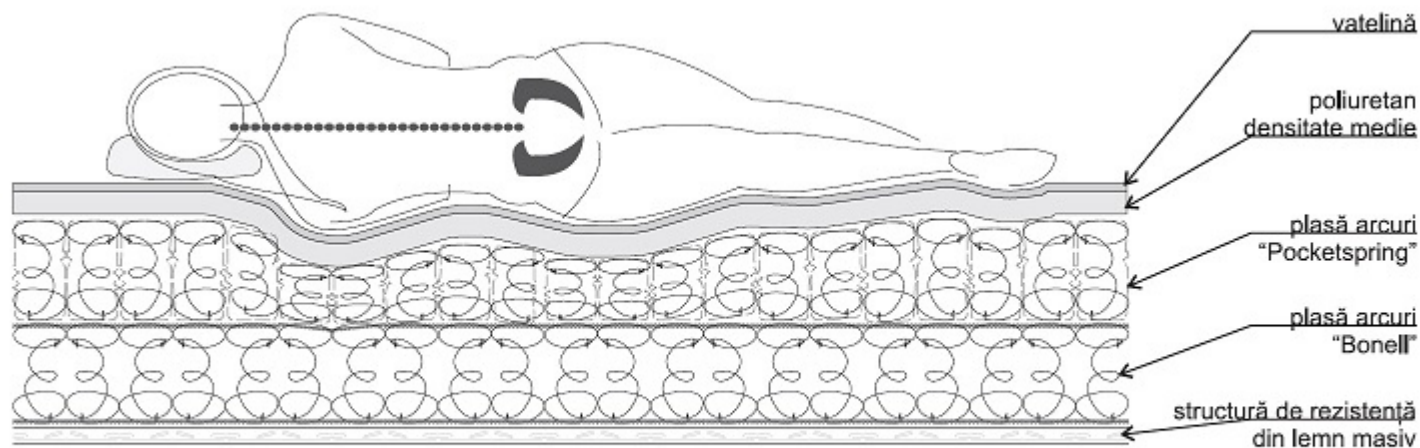

Pat Damasc capat confort

Pat Damasc capat cubo

Descriere: Patul Damasc un produs inovator, realizat in sistem "Boxspring" iti ofera un confort deosebit in timpul somnului. Structura Boxspring-ului este formata din doua piese consacrate: o saltea principala si o baza cu arcuri tip Bonell, care se comporta ca o saltea secundara, amortizand pana la 50% din greutatea corporala. Salteaua principala este realizata cu arcuri Pocketspring (arcuri impachetate individual in material textil moale, cu scopul de a se adapta independent la formele corpului, reducand punctele de presiune) si asigura un suport optim pentru coloana.

In functie de dimensiunile solicitate, patul poate fi realizat din una sau doua sectiuni Boxspring. Pentru un plus de confort, optional, patul poate fi prevazut cu o salteluta superioara, numita Topper, care acopera despartitura dintre cele doua Boxspring-uri. Consistenta acesteia poate fi din poliuretan HR (fermitate ridicata) sau spuma cu memorie (confera corpului senzatia de imponderabilitate).

Capatul patului poate fi comandat intr-una din cele doua variante de design: Confort si Cubo. Mai mult, se poate alege materialul de acoperire, culoarea si textura acestuia, precum si culoarea snurului decorativ.

Detaliu structură de tip "Boxspring"

Damasc pat capat confort / cubo

Detalii tehnice Damasc

Damasc pat capat confort

Damasc pat capat cubo

Damasc pat capat confort / cubo

Detalii tehnice Damasc

- **Variante de Topper optional:
- Topper burete High Resilience (200 cm x 160 cm x 4.5 cm)
 - Topper burete Memory + burete High Resilience (200 cm x 160 cm x 10 cm)
 - Topper burete Memory (200 cm x 160 cm x 4.5 cm)