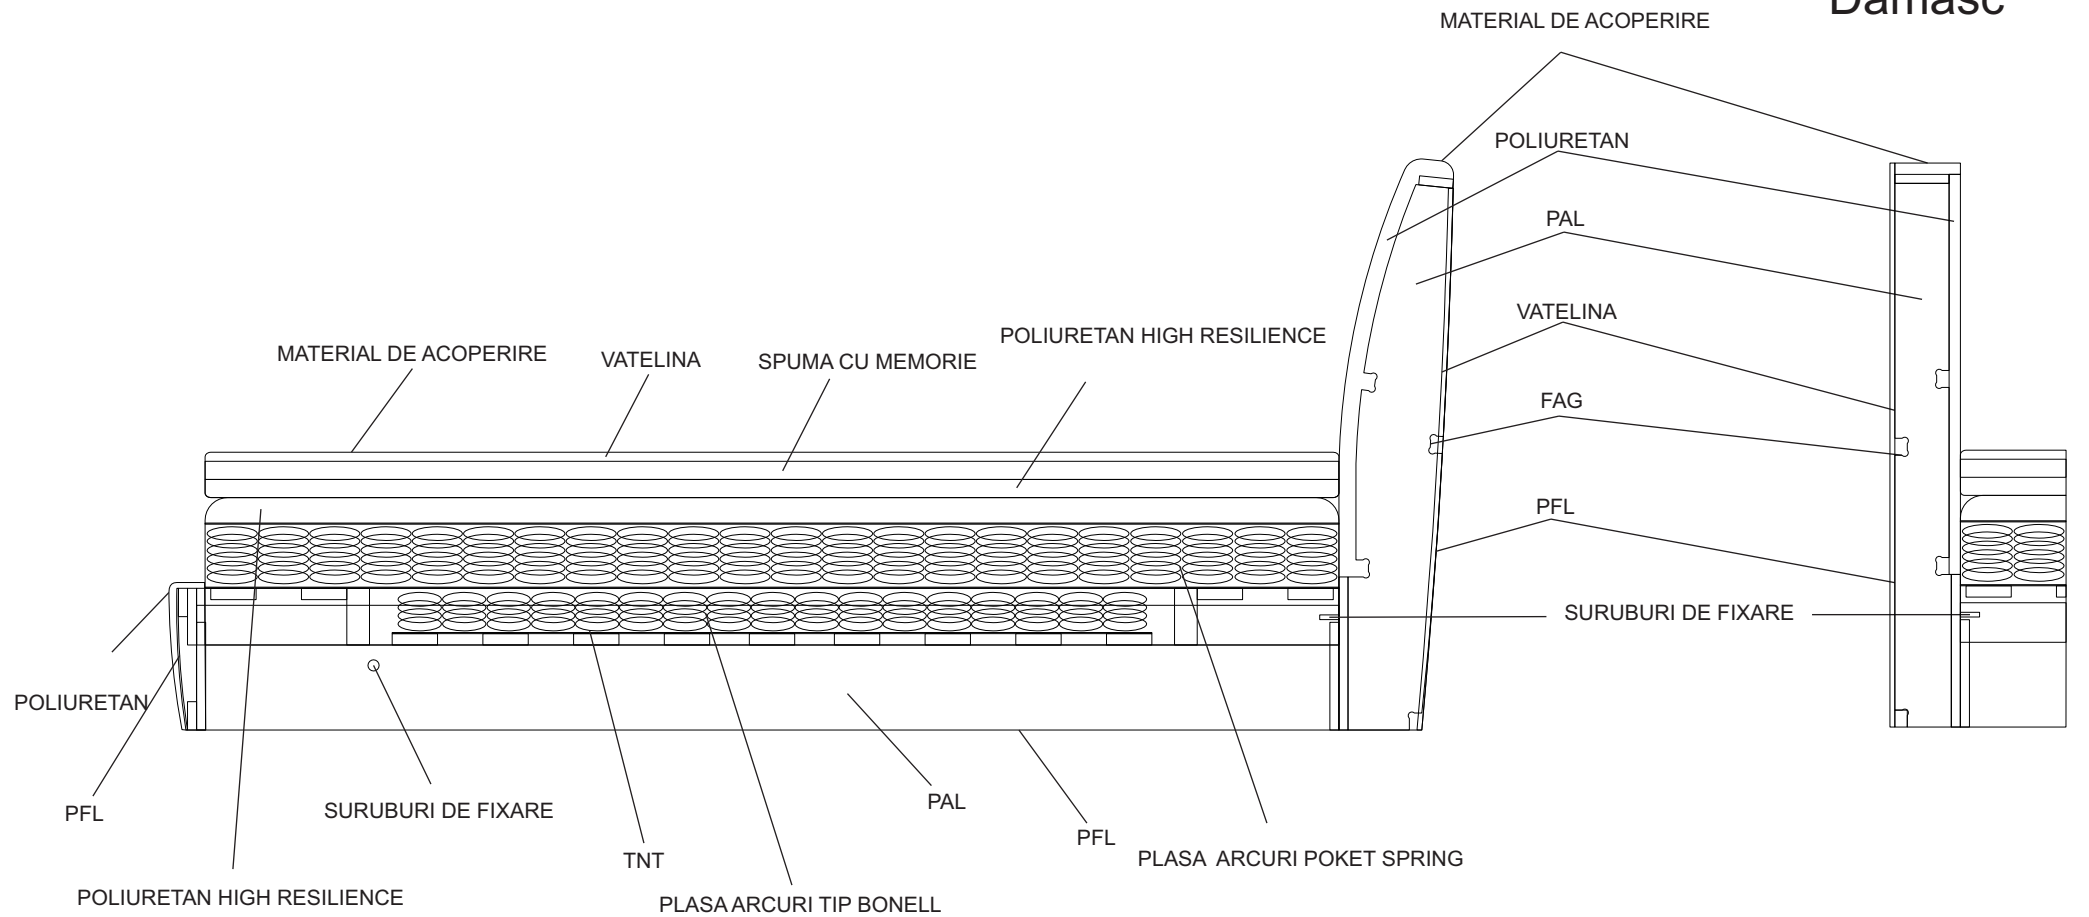

Pat Damasc capat confort

Pat Damasc capat cubo

Descriere: Patul Damasc un produs inovator, realizat in sistem "Boxspring" iti ofera un confort deosebit in timpul somnului. Structura Boxspring-ului este formata din doua piese consacrate: o saltea principala si o baza cu arcuri tip Bonell, care se comporta ca o saltea secundara, amortizand pana la 50% din greutatea corporala. Salteaua principala este realizata cu arcuri Pocketspring (arcuri impachetate individual in material textil moale, cu scopul de a se adapta independent la formele corpului, reducand punctele de presiune) si asigura un suport optim pentru coloana.

In functie de dimensiunile solicitate, patul poate fi realizat din una sau doua sectiuni Boxspring. Pentru un plus de confort, optional, patul poate fi prevazut cu o salteluta superioara, numita Topper, care acopera despartitura dintre cele doua Boxspring-uri. Consistenta acesteia poate fi din poliuretan HR (fermitate ridicata) sau spuma cu memorie (confera corpului senzatia de imponderabilitate).

Detaliu structură de tip "Boxspring"

Damasc pat capat confort / cubo

Detalii tehnice Damasc

Damasc pat capat confort

Damasc pat capat cubo

Damasc pat capat confort / cubo

Detalii tehnice Damasc

- **Variante de Topper optional:
- Topper burete High Resilience (200 cm x 160 cm x 4.5 cm)
 - Topper burete Memory + burete High Resilience (200 cm x 160 cm x 10 cm)
 - Topper burete Memory (200 cm x 160 cm x 4.5 cm)