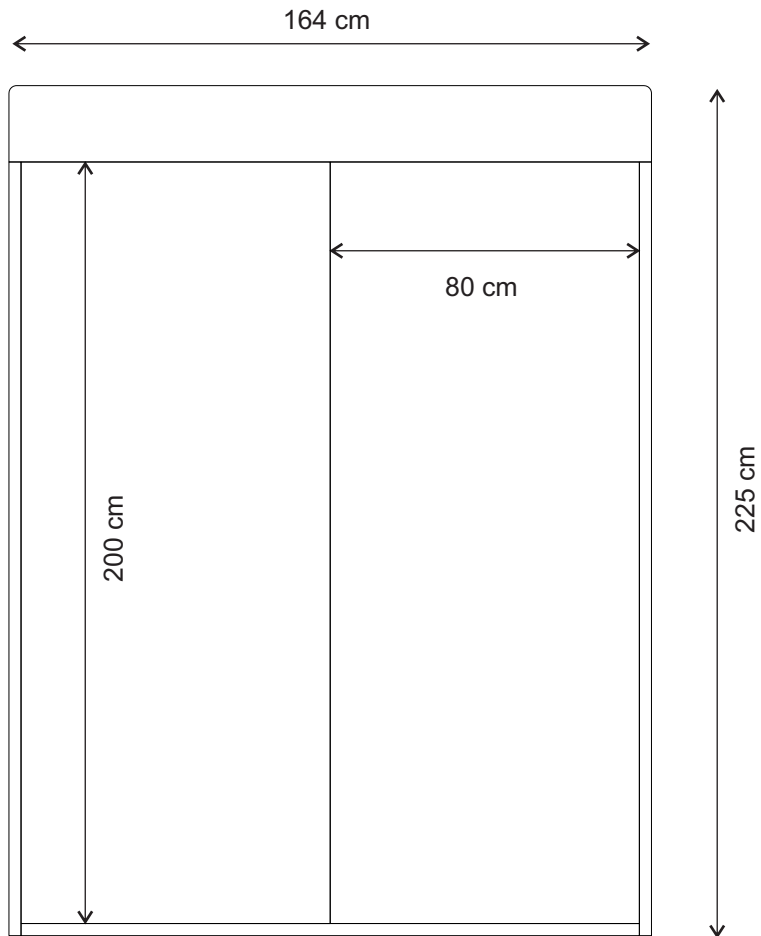

Pat Damasc capat confort

Pat Damasc capat cubo

Descriere: Patul Damasc un produs inovator, realizat in sistem "Boxspring" iti ofera un confort deosebit in timpul somnului. Structura Boxspring-ului este formata din doua piese consacrate: o saltea principala si o baza cu arcuri tip Bonell, care se comporta ca o saltea secundara, amortizand pana la 50% din greutatea corporala. Salteaua principala este realizata cu arcuri Pocketspring (arcuri impachetate individual in material textil moale, cu scopul de a se adapta independent la formele corpului, reducand punctele de presiune) si asigura un suport optim pentru coloana.

In functie de dimensiunile solicitate, patul poate fi realizat din una sau doua sectiuni Boxspring. Pentru un plus de confort, optional, patul poate fi prevazut cu o salteluta superioara, numita Topper, care acopera despartitura dintre cele doua Boxspring-uri. Consistenta acesteia poate fi din poliuretan HR (fermitate ridicata) sau spuma cu memorie (confera corpului senzatia de imponderabilitate).

Capatul patului poate fi comandat intr-una din cele doua variante de design: Confort si Cubo. Mai mult, se poate alege materialul de acoperire, culoarea si textura acestuia, precum si culoarea snurului decorativ.

Detaliu structură de tip "Boxspring"

Damasc pat capat confort / cubo

Detalii tehnice Damasc

Damasc pat capat confort

Damasc pat capat cubo

Damasc pat capat confort / cubo

Detalii tehnice Damasc

- **Variante de Topper optional:
- Topper burete High Resilience (200 cm x 160 cm x 4.5 cm)
 - Topper burete Memory + burete High Resilience (200 cm x 160 cm x 10 cm)
 - Topper burete Memory (200 cm x 160 cm x 4.5 cm)