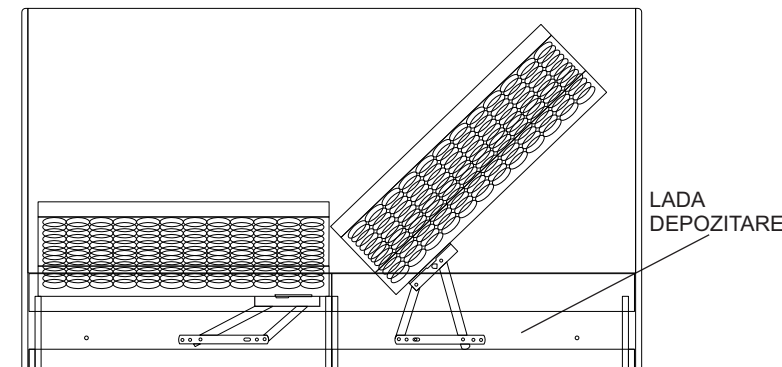

Pat Damasc capat confort

Pat Damasc capat cubo

Descriere: Patul Damasc un produs inovator, realizat in sistem "Boxspring" iti ofera un confort deosebit in timpul somnului. Structura Boxspring-ului este formata din doua piese consacrate: o saltea principala si o baza cu arcuri tip Bonell, care se comporta ca o saltea secundara, amortizand pana la 50% din greutatea corporala. Salteaua principala este realizata cu arcuri Pocketspring (arcuri impachetate individual in material textil moale, cu scopul de a se adapta independent la formele corpului, reducand punctele de presiune) si asigura un suport optim pentru coloana.

In functie de dimensiunile solicitate, patul poate fi realizat din una sau doua sectiuni Boxspring. Pentru un plus de confort, optional, patul poate fi prevazut cu o salteluta superioara, numita Topper, care acopera despartitura dintre cele doua Boxspring-uri. Consistenta acesteia poate fi din poliuretan HR (fermitate ridicata) sau spuma cu memorie (confera corpului senzatia de imponderabilitate).

Detaliu structură de tip "Boxspring"

Damasc pat capat confort / cubo

Detalii tehnice Damasc

Damasc pat capat confort

Damasc pat capat cubo

Damasc pat capat confort / cubo

Detalii tehnice Damasc

- **Variante de Topper optional:
- Topper burete High Resilience (200 cm x 160 cm x 4.5 cm)
 - Topper burete Memory + burete High Resilience (200 cm x 160 cm x 10 cm)
 - Topper burete Memory (200 cm x 160 cm x 4.5 cm)