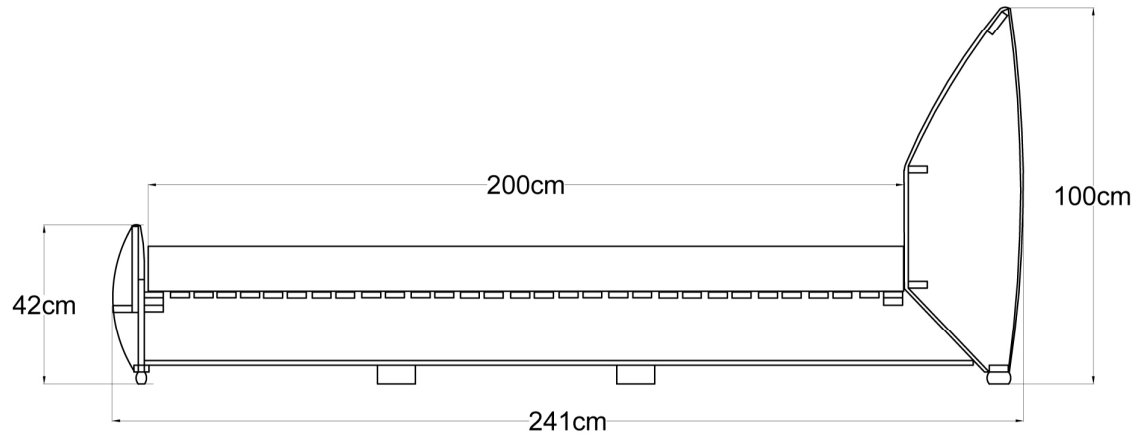

DATE TEHNICE

Casablanca

Pat Casablanca

Patul Casablanca este complet dehusabil, demontabil, este disponibil în mai multe variante și în plus este prevăzut cu spațiu de depozitare. Structura sa este din lemn masiv de fag, plăci din așchii și fibre de lemn, iar somierele din lamele elastice de fag.

Casablanca - variante disponibile

Casablanca (166 X 241)

Casablanca (186 X 241)

Casablanca (206 X 241)

Casablanca (166 X 231)

Casablanca (186 X 231)

Casablanca (206 X 231)

Casablanca - detalii tehnice canapele

Casablanca - detalii tehnice canapele