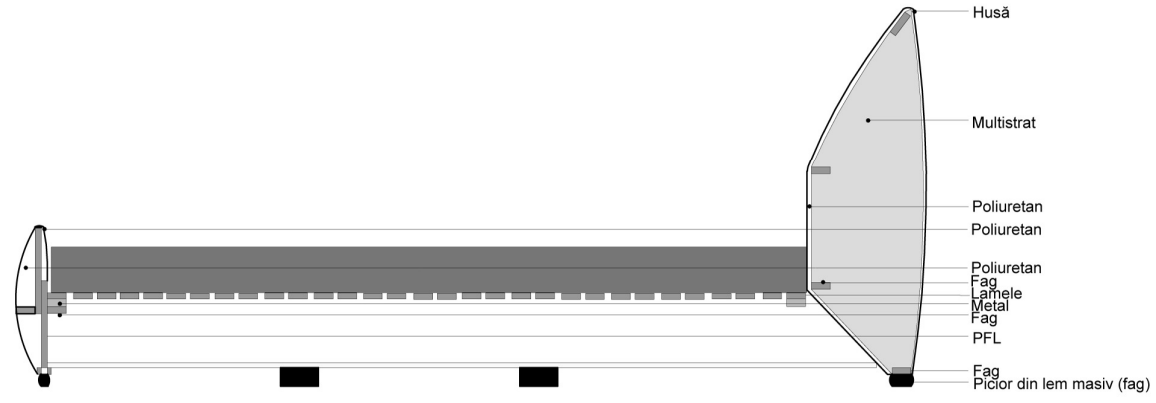

DATE TEHNICE

Casablanca

Pat Casablanca

Patul Casablanca este complet dehusabil, demontabil, este disponibil în mai multe variante și în plus este prevăzut cu spațiu de depozitare. Structura sa este din lemn masiv de fag, plăci din așchii și fibre de lemn, iar somierele din lamele elastice de fag.

Casablanca - variante disponibile

Casablanca (166 X 241)

Casablanca (186 X 241)

Casablanca (206 X 241)

Casablanca (166 X 231)

Casablanca (186 X 231)

Casablanca (206 X 231)

Casablanca - detalii tehnice canapele

Casablanca - detalii tehnice canapele