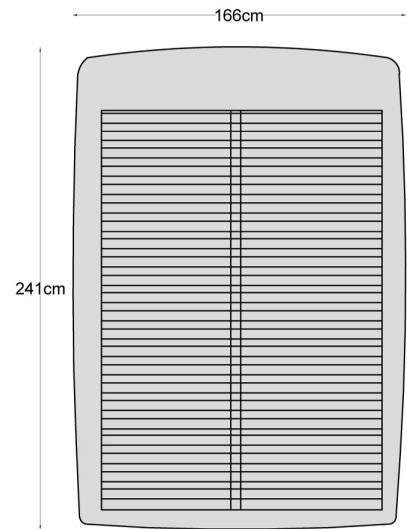

DATE TEHNICE

Casablanca

Pat Casablanca

Patul Casablanca este complet dehusabil, demontabil, este disponibil în mai multe variante și în plus este prevăzut cu spațiu de depozitare. Structura sa este din lemn masiv de fag, plăci din așchii și fibre de lemn, iar somierele din lamele elastice de fag.

Casablanca - variante disponibile

Casablanca (166 X 241)

Casablanca (186 X 241)

Casablanca (206 X 241)

Casablanca (166 X 231)

Casablanca (186 X 231)

Casablanca (206 X 231)

Casablanca - detalii tehnice canapele

Casablanca - detalii tehnice canapele