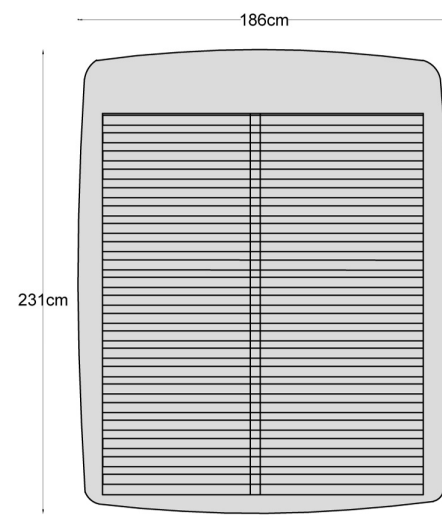

Casablanca - variante disponibile

Casablanca (166 X 241)

Casablanca (186 X 241)

Casablanca (206 X 241)

Casablanca (166 X 231)

Casablanca (186 X 231)

Casablanca (206 X 231)

Casablanca - detalii tehnice canapele

Casablanca - detalii tehnice canapele