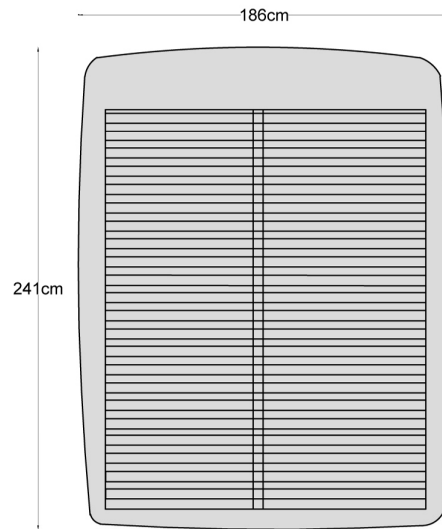

DATE TEHNICE

Casablanca

Pat Casablanca

Patul Casablanca este complet dehusabil, demontabil, este disponibil în mai multe variante și în plus este prevăzut cu spațiu de depozitare. Structura sa este din lemn masiv de fag, plăci din așchii și fibre de lemn, iar somierele din lamele elastice de fag.

Casablanca - variante disponibile

Casablanca (166 X 241)

Casablanca (186 X 241)

Casablanca (206 X 241)

Casablanca (166 X 231)

Casablanca (186 X 231)

Casablanca (206 X 231)

Casablanca - detalii tehnice canapele

Casablanca - detalii tehnice canapele