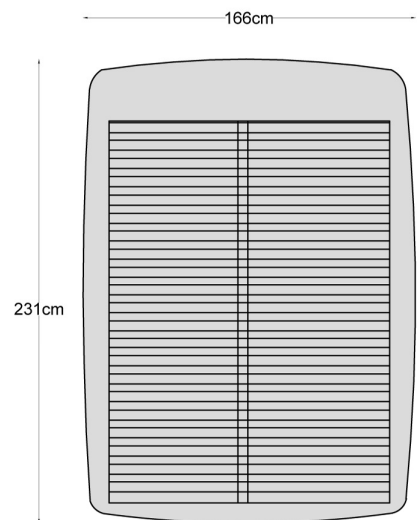

Casablanca - variante disponibile

Casablanca (166 X 241)

Casablanca (186 X 241)

Casablanca (206 X 241)

Casablanca (166 X 231)

Casablanca (186 X 231)

Casablanca (206 X 231)

Casablanca - detalii tehnice canapele

Casablanca - detalii tehnice canapele