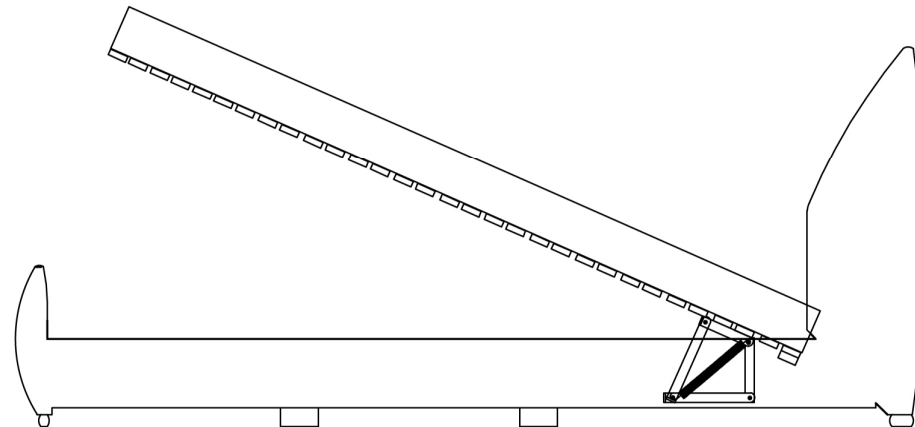

DATE TEHNICE

Casablanca

Pat Casablanca

Patul Casablanca este complet dehusabil, demontabil, este disponibil în mai multe variante și în plus este prevăzut cu spațiu de depozitare. Structura sa este din lemn masiv de fag, plăci din așchii și fibre de lemn, iar somierele din lamele elastice de fag.

Casablanca - variante disponibile

Casablanca (166 X 241)

Casablanca (186 X 241)

Casablanca (206 X 241)

Casablanca (166 X 231)

Casablanca (186 X 231)

Casablanca (206 X 231)

Casablanca - detalii tehnice canapele

Casablanca - detalii tehnice canapele