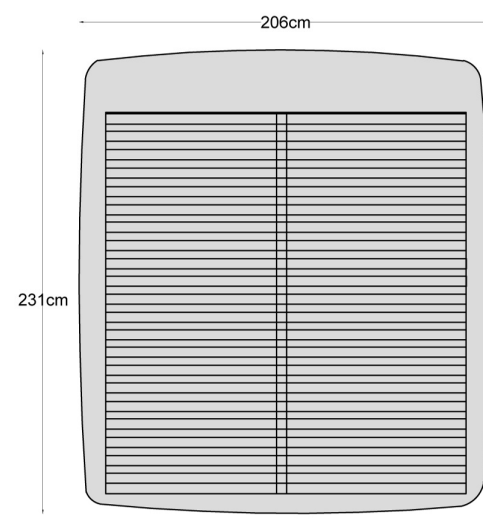

Casablanca - variante disponibile

Casablanca (166 X 241)

Casablanca (186 X 241)

Casablanca (206 X 241)

Casablanca (166 X 231)

Casablanca (186 X 231)

Casablanca (206 X 231)

Casablanca - detalii tehnice canapele

Casablanca - detalii tehnice canapele