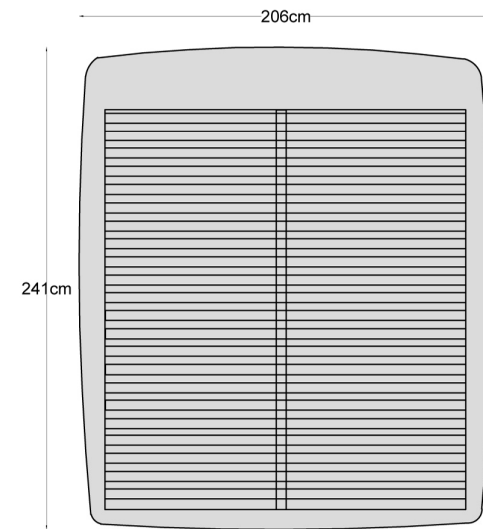

DATE TEHNICE

Casablanca

Pat Casablanca

Patul Casablanca este complet dehusabil, demontabil, este disponibil în mai multe variante și în plus este prevăzut cu spațiu de depozitare. Structura sa este din lemn masiv de fag, plăci din așchii și fibre de lemn, iar somierele din lamele elastice de fag.

Casablanca - variante disponibile

Casablanca (166 X 241)

Casablanca (186 X 241)

Casablanca (206 X 241)

Casablanca (166 X 231)

Casablanca (186 X 231)

Casablanca (206 X 231)

Casablanca - detalii tehnice canapele

Casablanca - detalii tehnice canapele