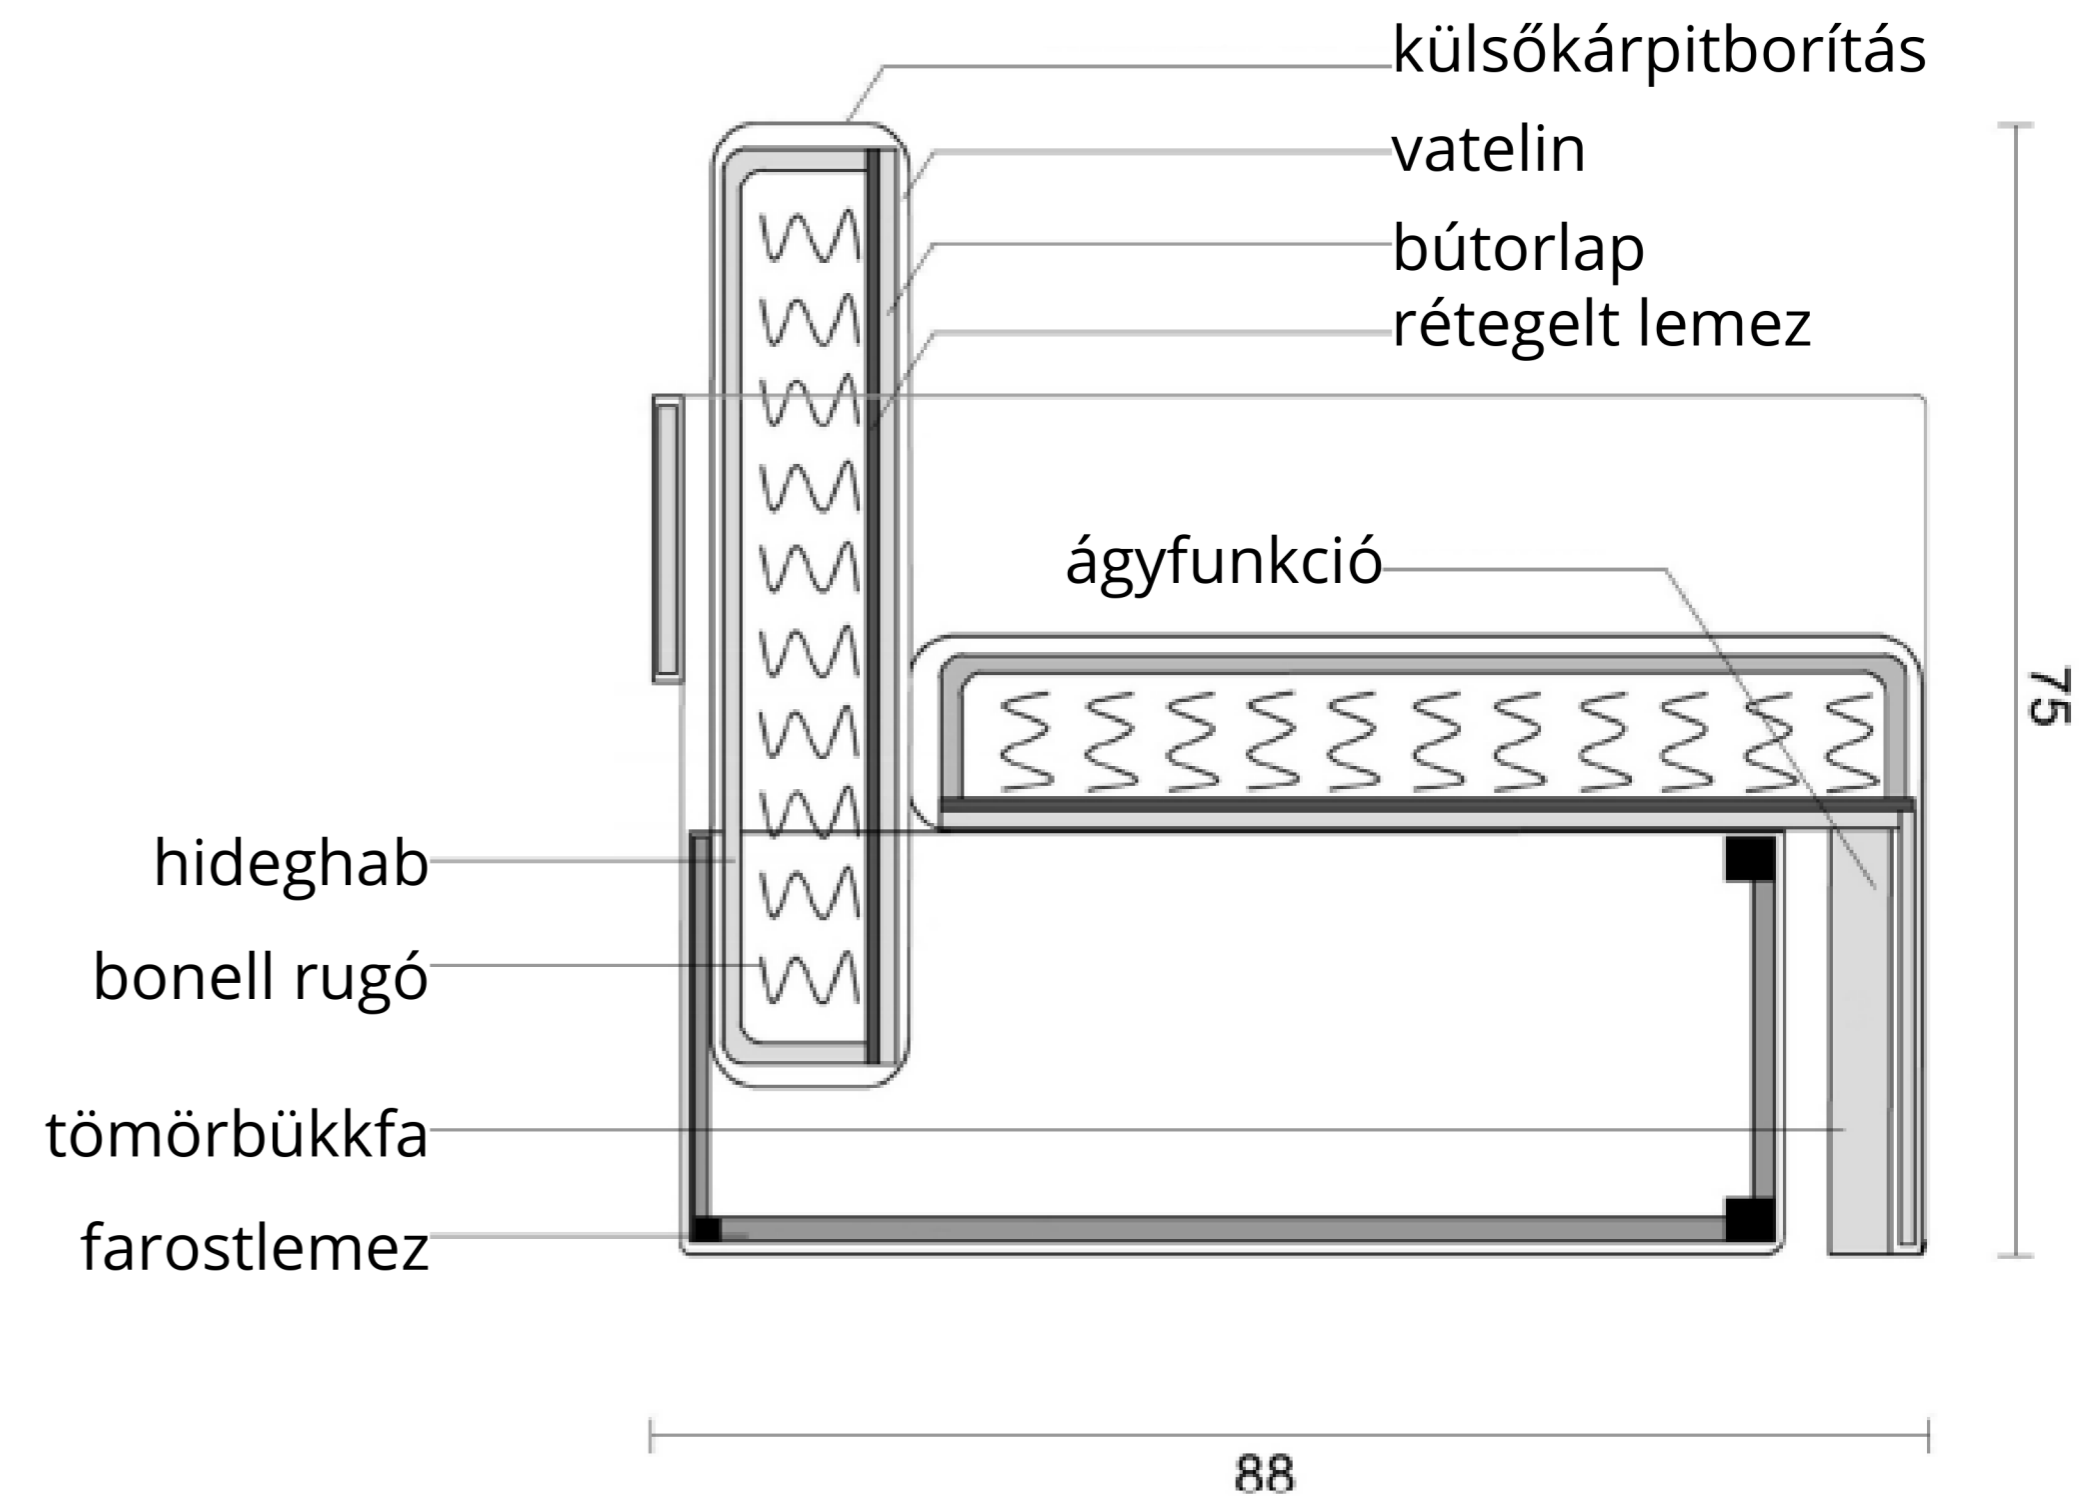

# Odesa kanapé

**mobiladalin**  
enjoy living

Fiatalos és praktikus. Egyszerűségében rejlik tökéletessége

## Jellemzők:

Tömörfából és rétegelt lemezből készült váz  
Közepes sűrűségű hideghab és bonell rugós ülő/fekvő felület  
Ágyneműtartó láda

# Odesa kanapé

**Méreték:**