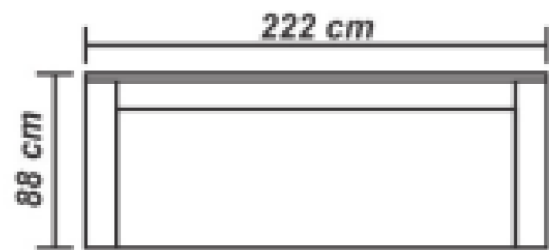

## Jellemzők:

Tömörfából és rétegelt lemezből készült váz  
Közepes sűrűségű hideghab és bonell rugós ülő/fekvő felület  
Ágyneműtartó láda