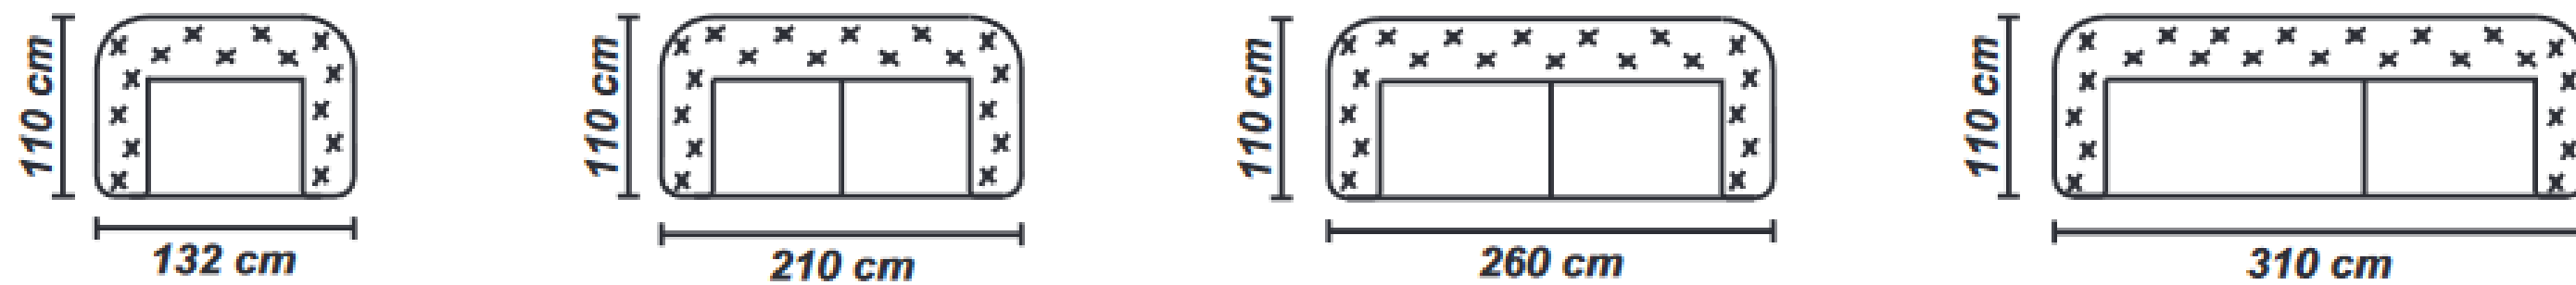

New Chester

A klasszikus chesterfield kanapé újragondolt változata. A lábak légiés formája, az íves vonalak, a mély ülőfelület igazán jó választás.

Kanapé méretek: