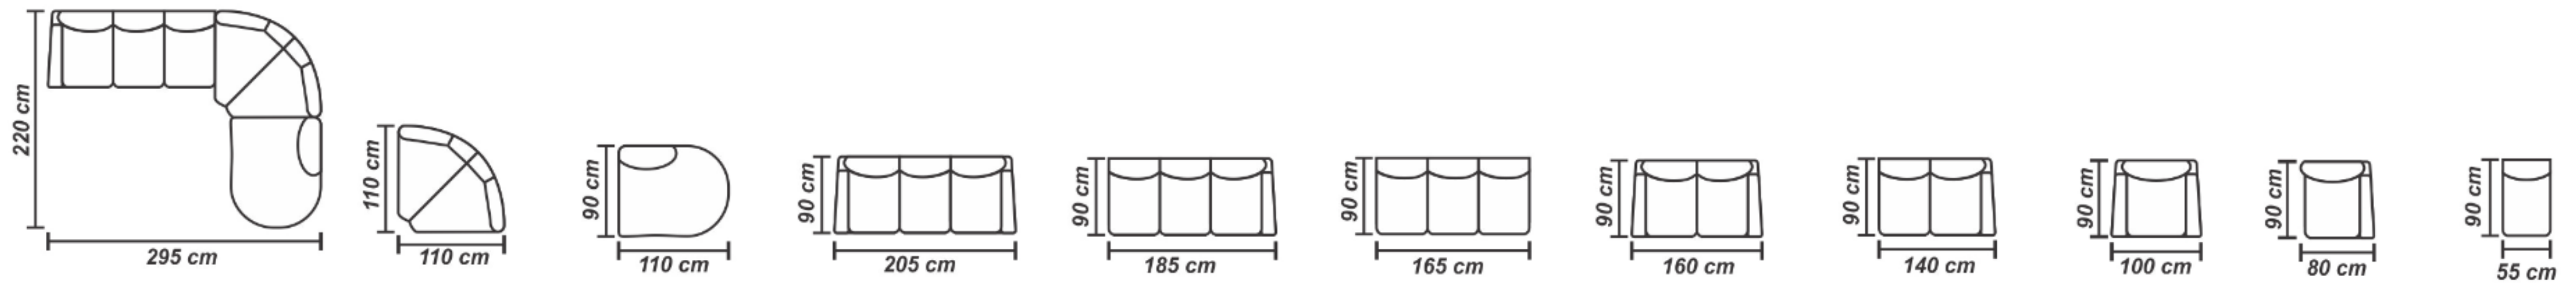

Milano

Klasszikus formavilágot követő, moduláris kanapécsalád. Rövid ülőmélysége, magas ülőmagassága és párnázott háttámlája kényelmes ülést biztosít.

vatelin