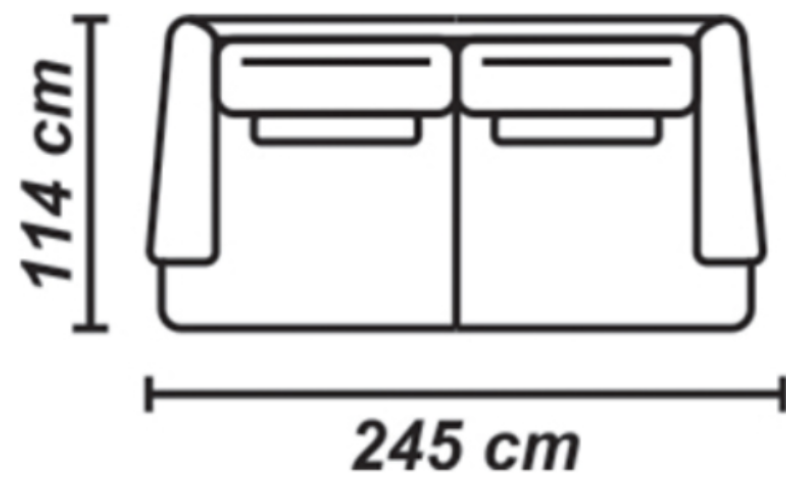

Manhattan

A klasszikus formavilág, memóriahabos ülőfelülettel.

Kanapé méretek:

Manhattan

A klasszikus formavilág, memóriahabos ülőfelülettel.

Fotel méretek: