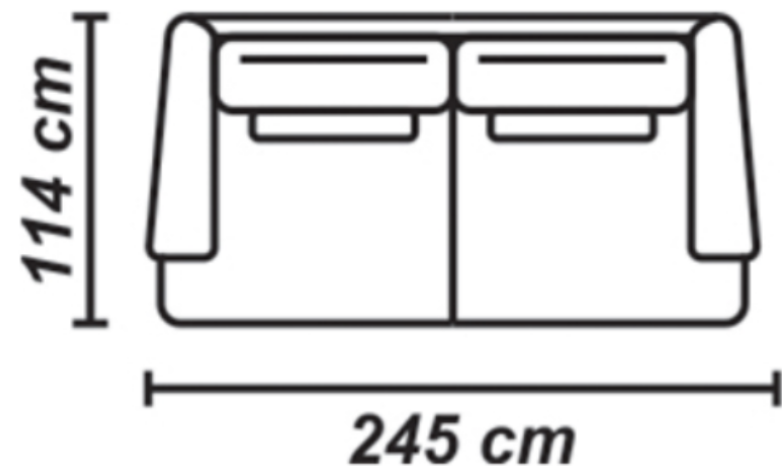

Manhattan

A klasszikus formavilág, memóriahabos ülőfelülettel.

Kanapé méretek:

Manhattan

A klasszikus formavilág, memóriahabos ülőfelülettel.

Fotel méretek: