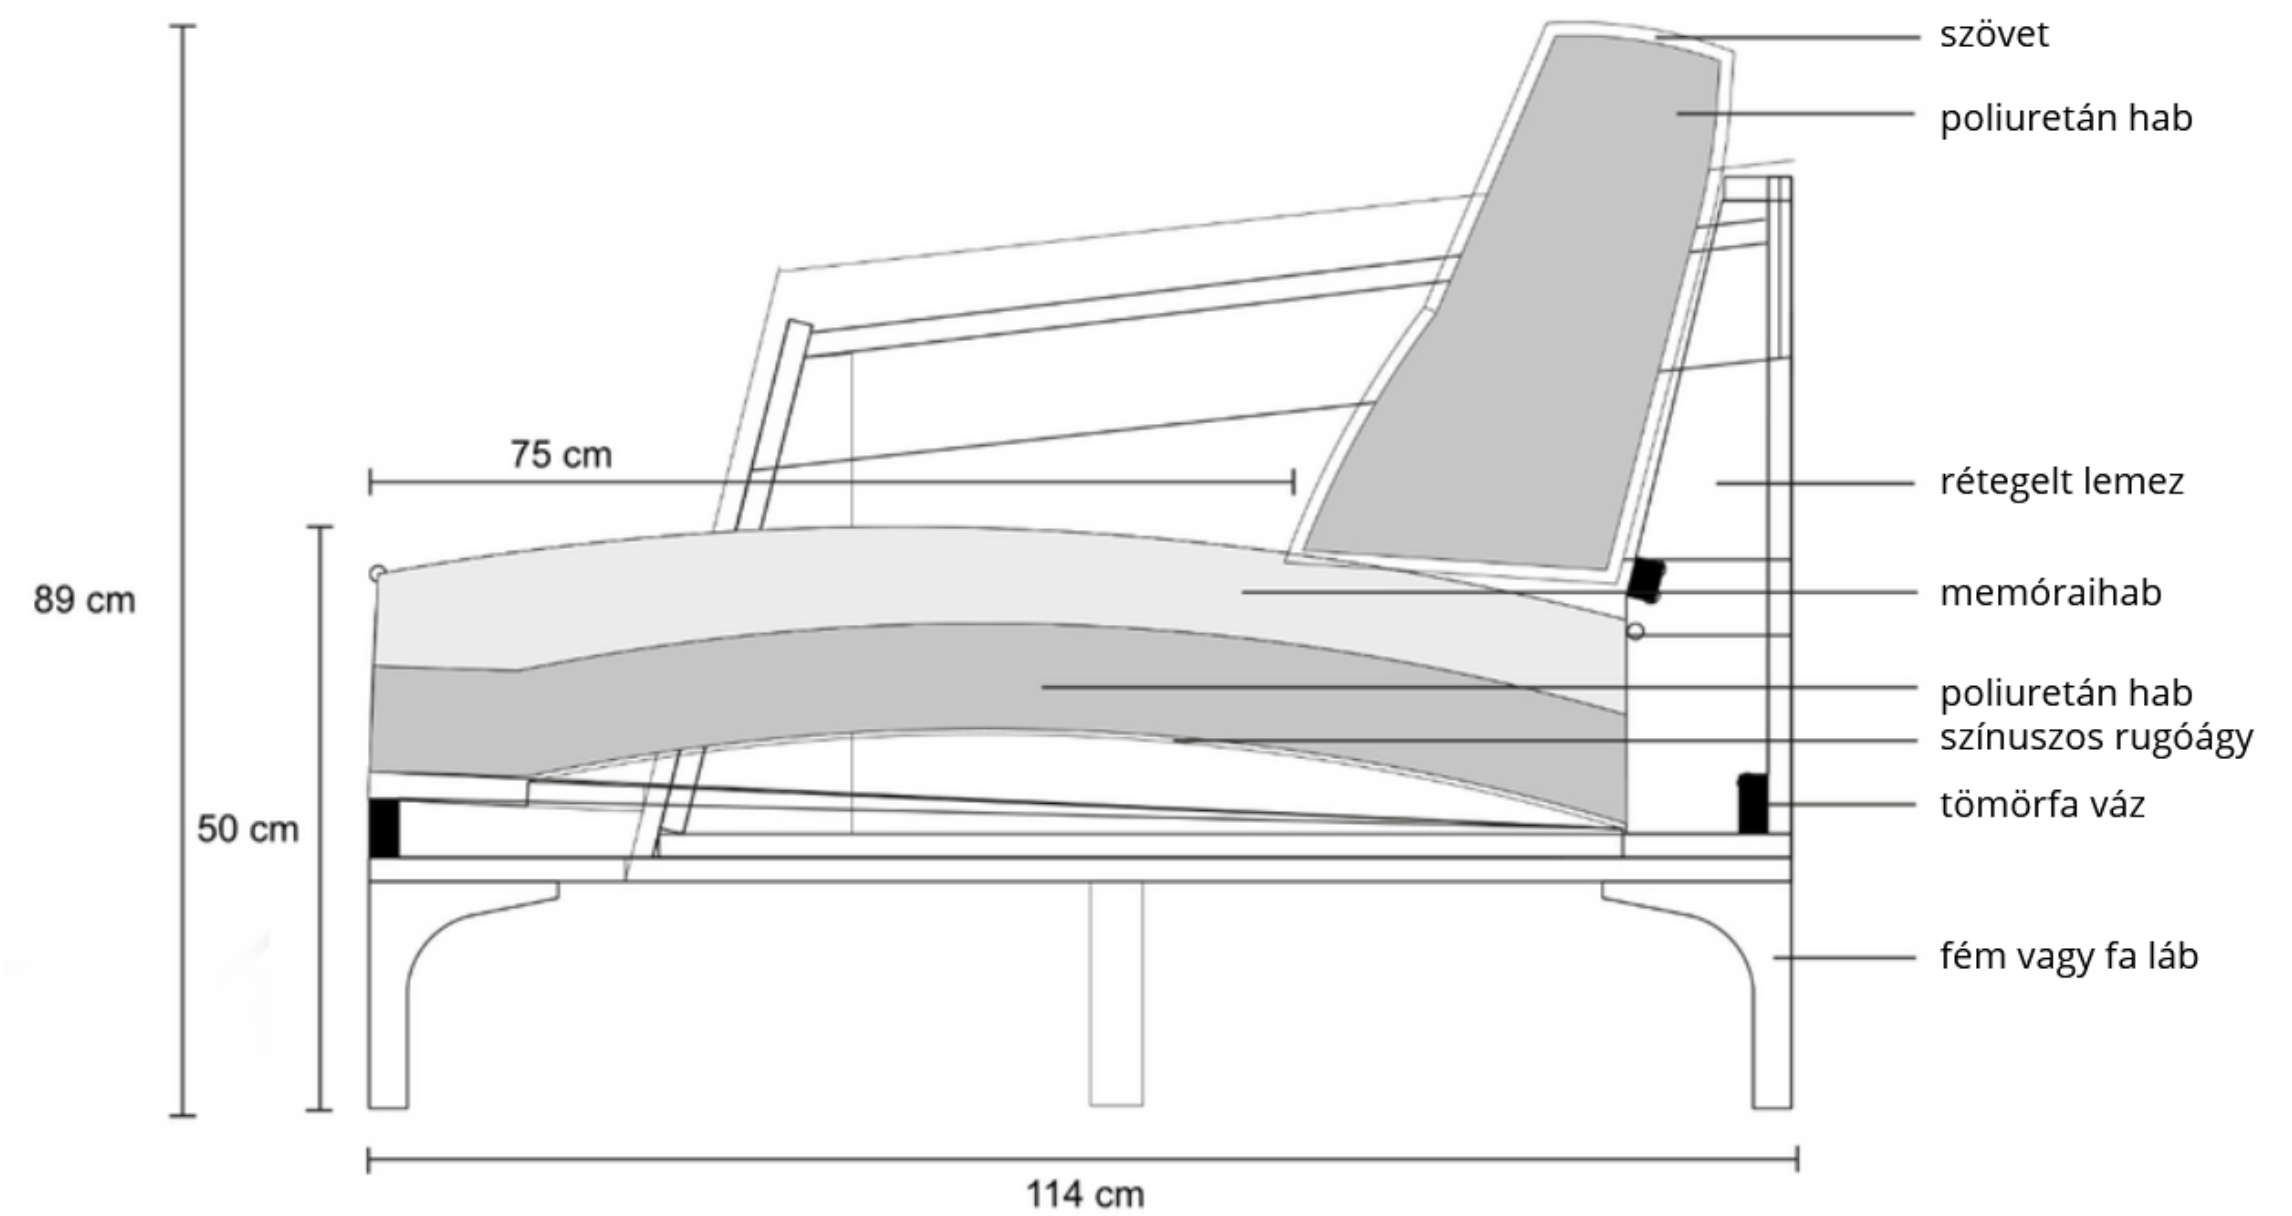

Manhattan

A klasszikus formavilág, memóriahabos ülőfelülettel.

Kanapé méretek:

Manhattan

A klasszikus formavilág, memóriahabos ülőfelülettel.

Fotel méretek: