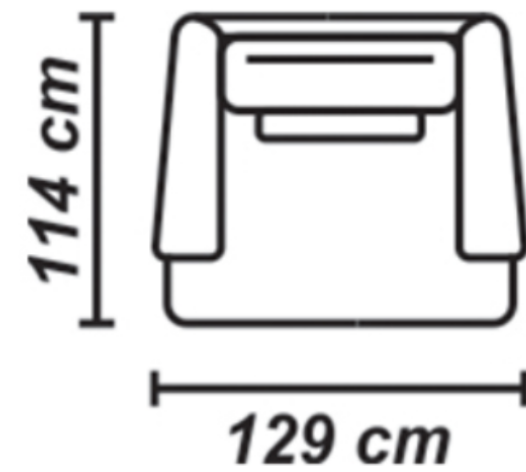

Manhattan

A klasszikus formavilág, memóriahabos ülőfelülettel.

Kanapé méretek:

Manhattan

A klasszikus formavilág, memóriahabos ülőfelülettel.

Fotel méretek: