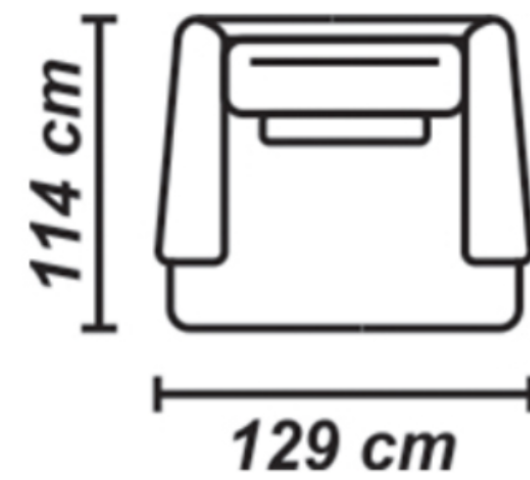

Manhattan

A klasszikus formavilág, memóriahabos ülőfelülettel.

Kanapé méretek:

Manhattan

A klasszikus formavilág, memóriahabos ülőfelülettel.

Fotel méretek: