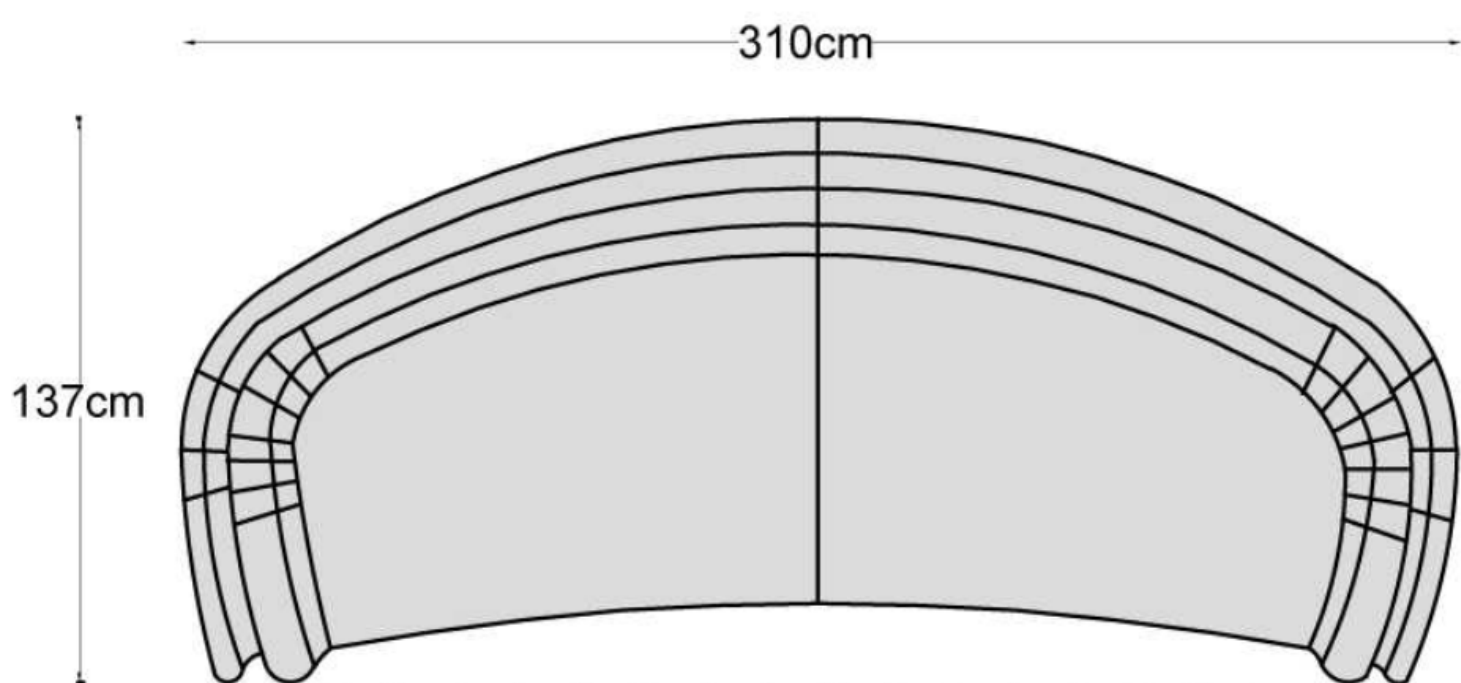

Havana

Íves, különleges kanapé. Több méretben, a fotel forgó talpon áll.

Fotel méretek:

Kanapé méretek:

Fotel méretezés:

Kanapé méretezés: