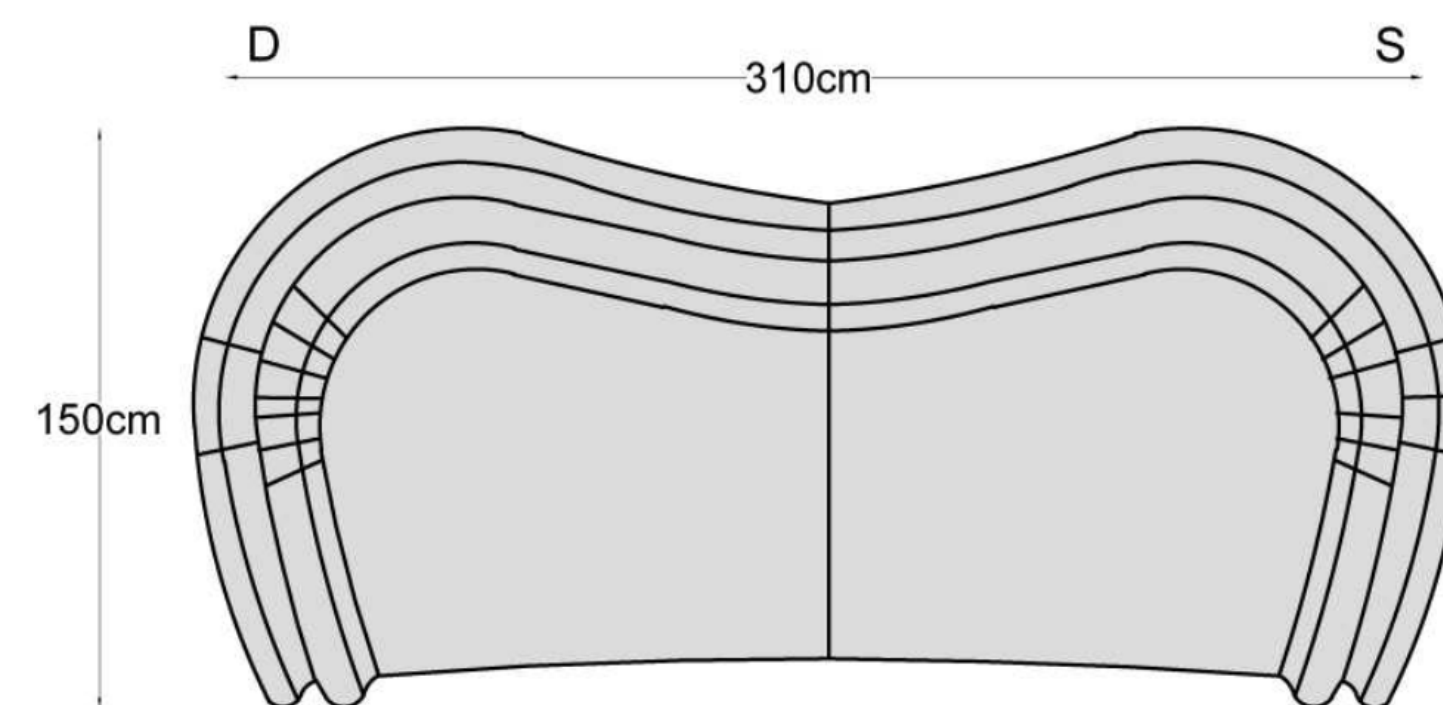

Havana

Íves, különleges kanapé. Több méretben, a fotel forgó talpon áll.

Fotel méretek:

Kanapé méretek:

Fotel méretezés:

Kanapé méretezés: