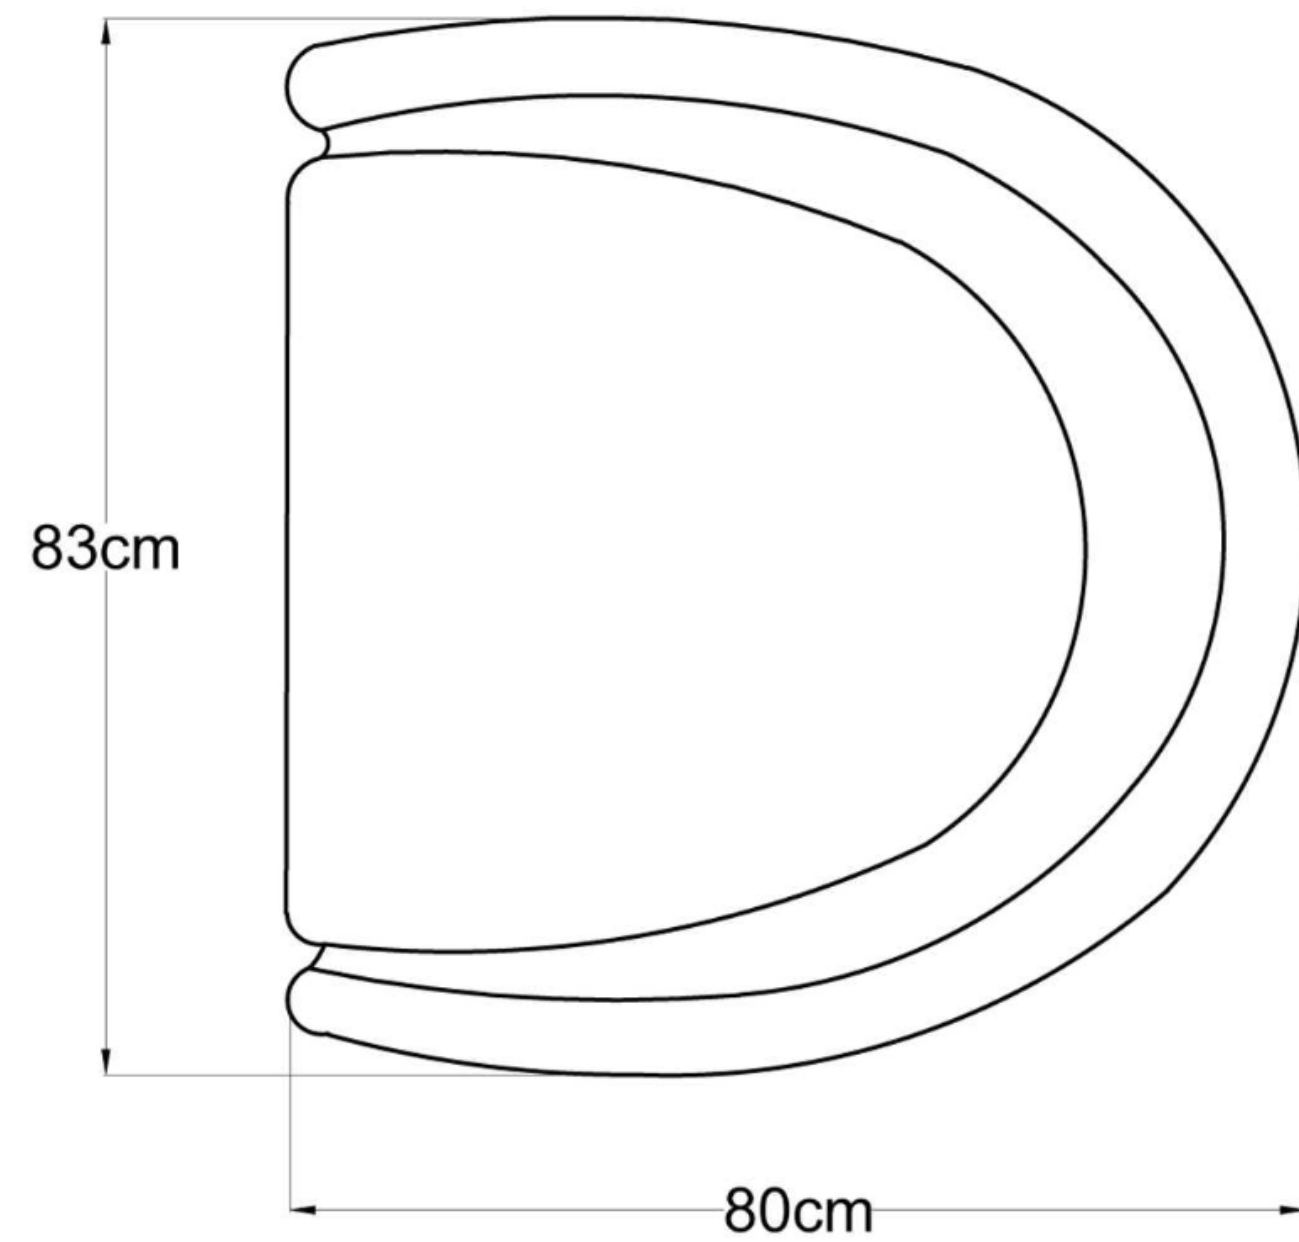

Havana

Íves, különleges kanapé. Több méretben, a fotel forgó talpon áll.

Fotel méretek:

Kanapé méretek:

Fotel méretezés:

Kanapé méretezés: