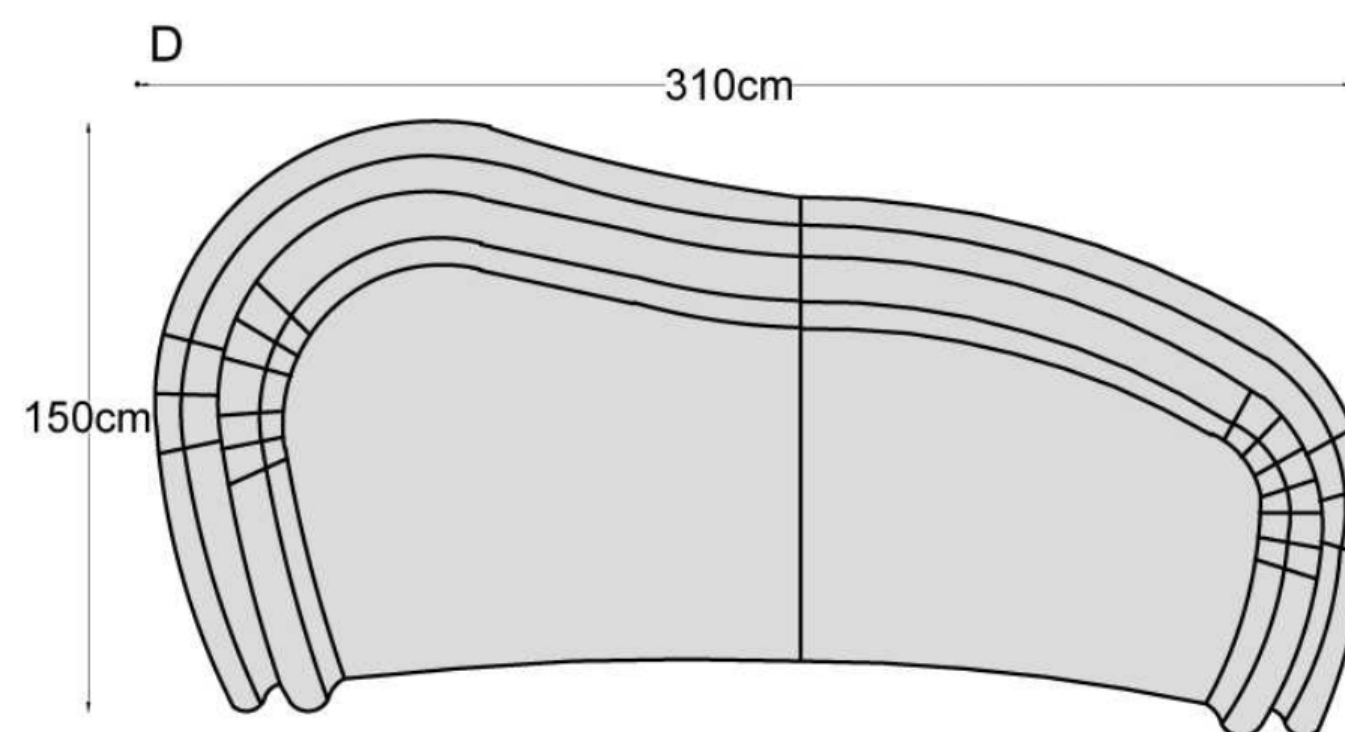

Havana

Íves, különleges kanapé. Több méretben, a fotel forgó talpon áll.

Fotel méretek:

Kanapé méretek:

Fotel méretezés:

Kanapé méretezés: