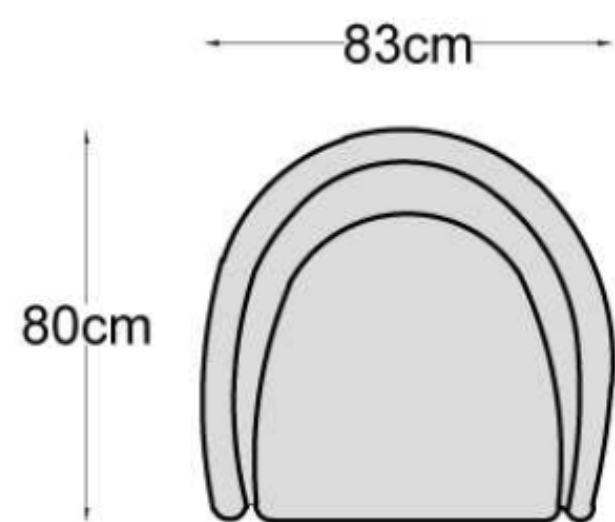

Havana

Íves, különleges kanapé. Több méretben, a fotel forgó talpon áll.

Fotel méretek:

Kanapé méretek:

Fotel méretezés:

Kanapé méretezés: