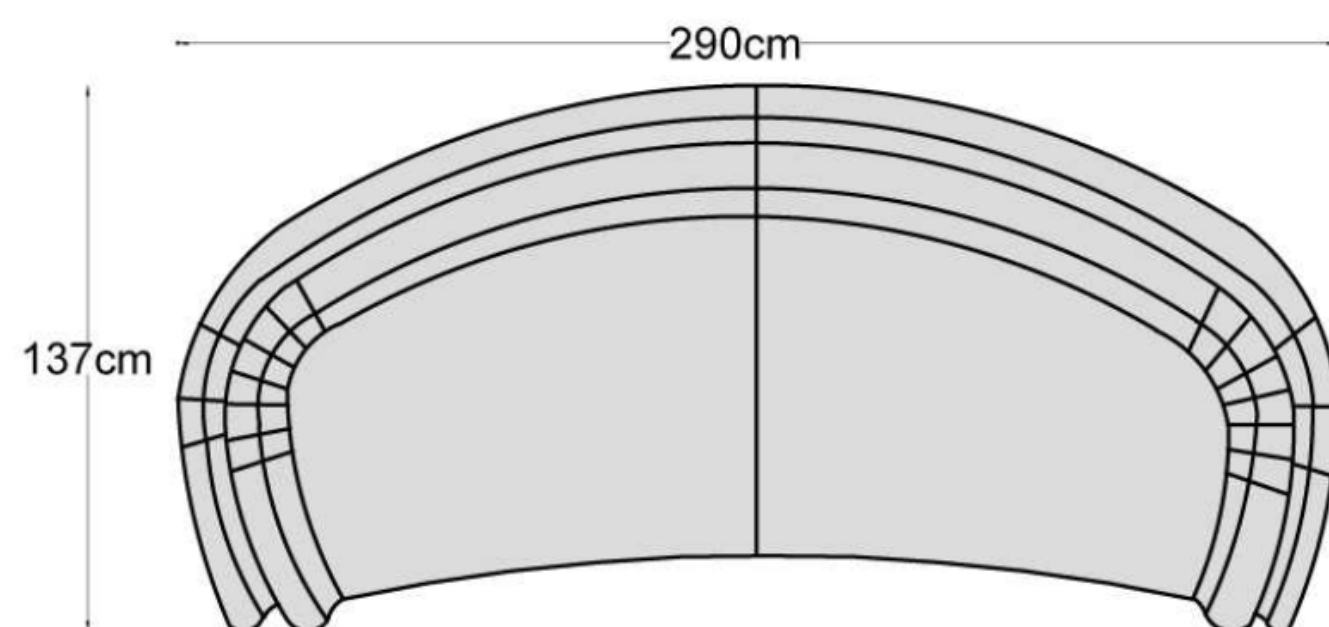

Havana

Íves, különleges kanapé. Több méretben, a fotel forgó talpon áll.

Fotel méretek:

Kanapé méretek:

Fotel méretezés:

Kanapé méretezés: