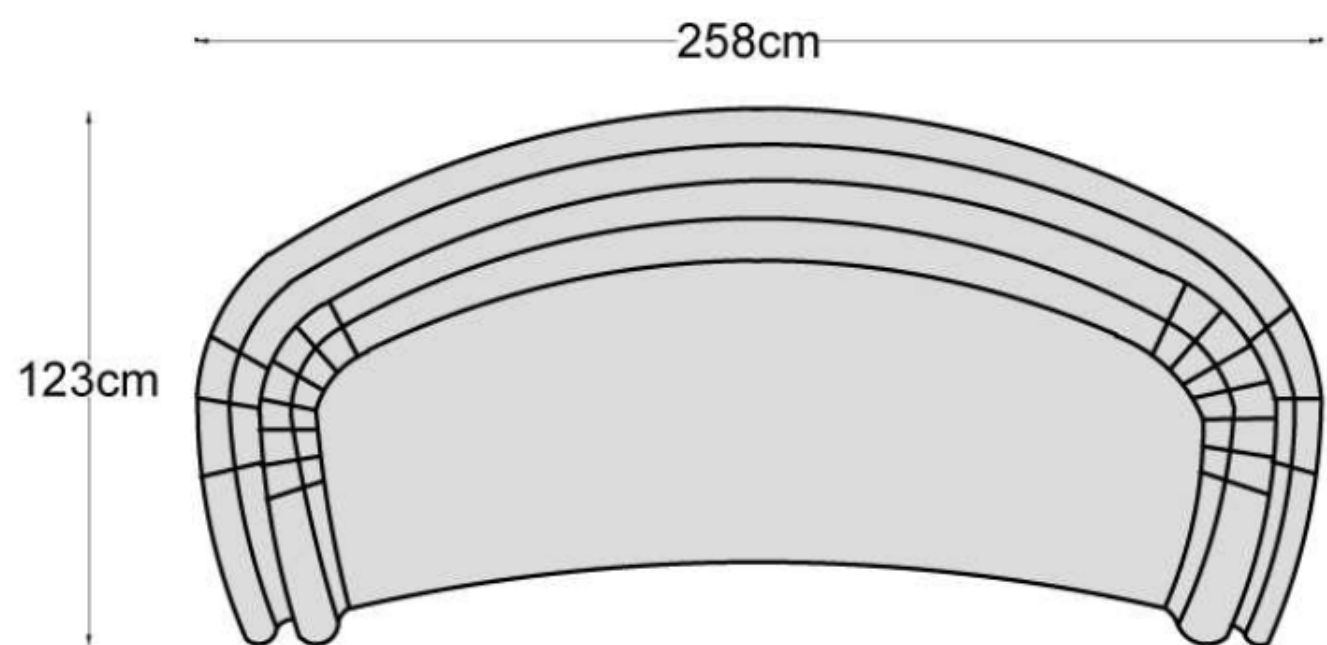

Havana

Íves, különleges kanapé. Több méretben, a fotel forgó talpon áll.

Fotel méretek:

Kanapé méretek:

Fotel méretezés:

Kanapé méretezés: