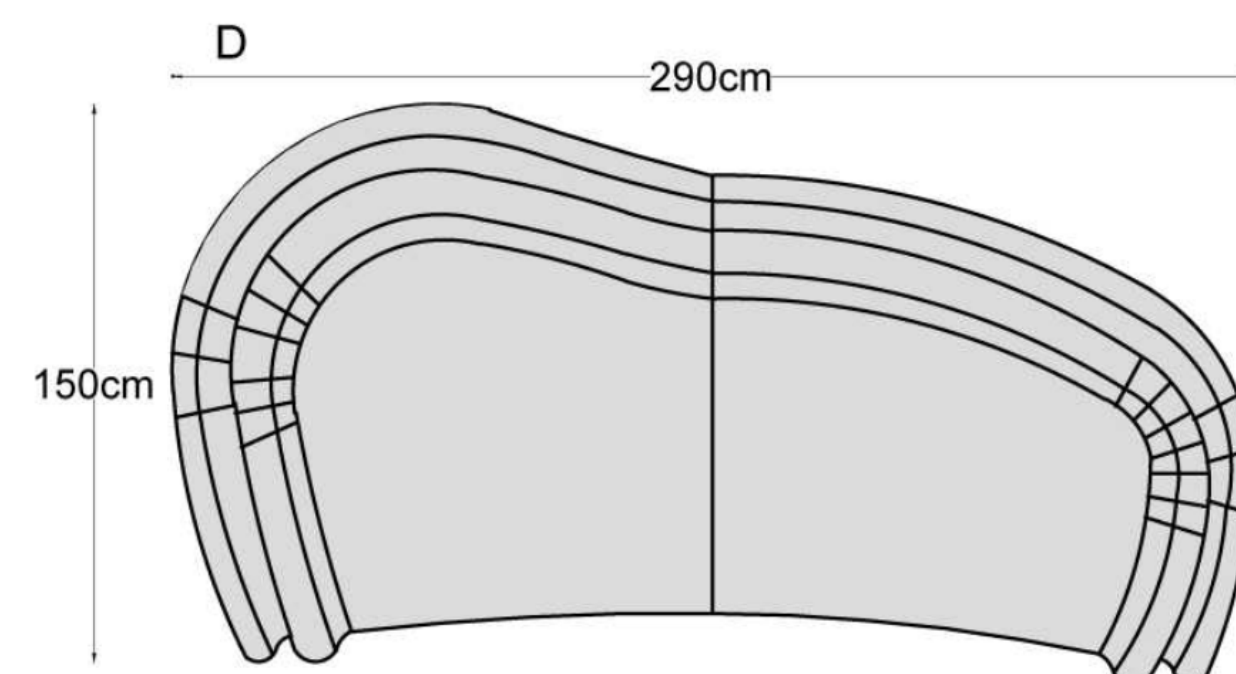

Havana

Íves, különleges kanapé. Több méretben, a fotel forgó talpon áll.

Fotel méretek:

Kanapé méretek:

Fotel méretezés:

Kanapé méretezés: