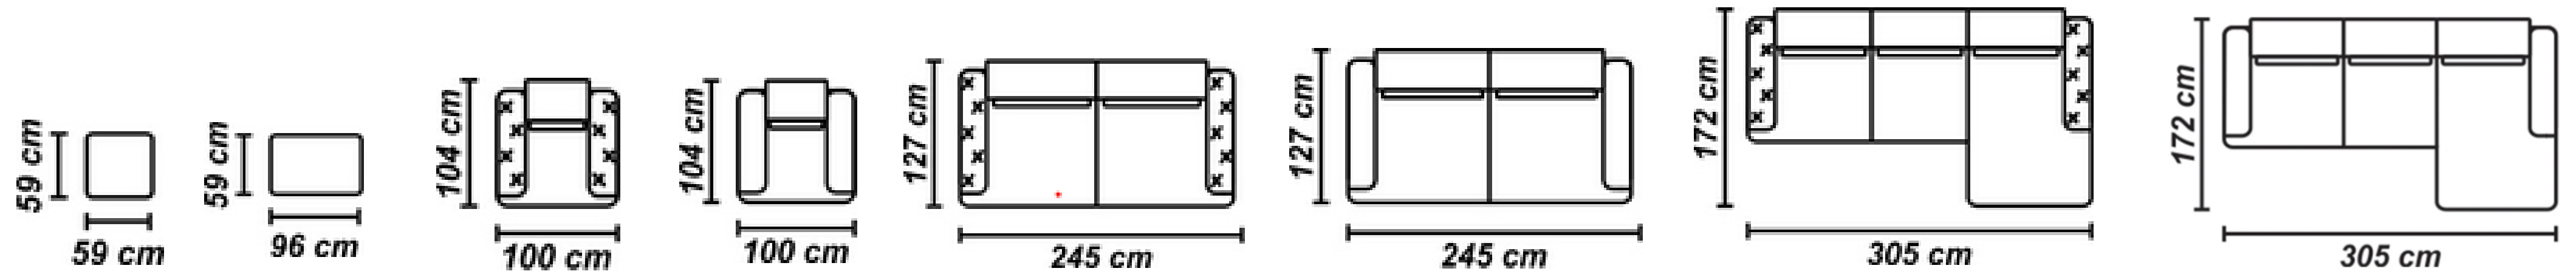

# Galla Chester

Állítható fejtámlával, állítható ülésmélységgel a tökéletes kényelemért. A kanapé ülőfelületre memóriahab került, ami még fokozza a kényelem érzetünket.

## Kanapé méretek:

## Fotel méretek: