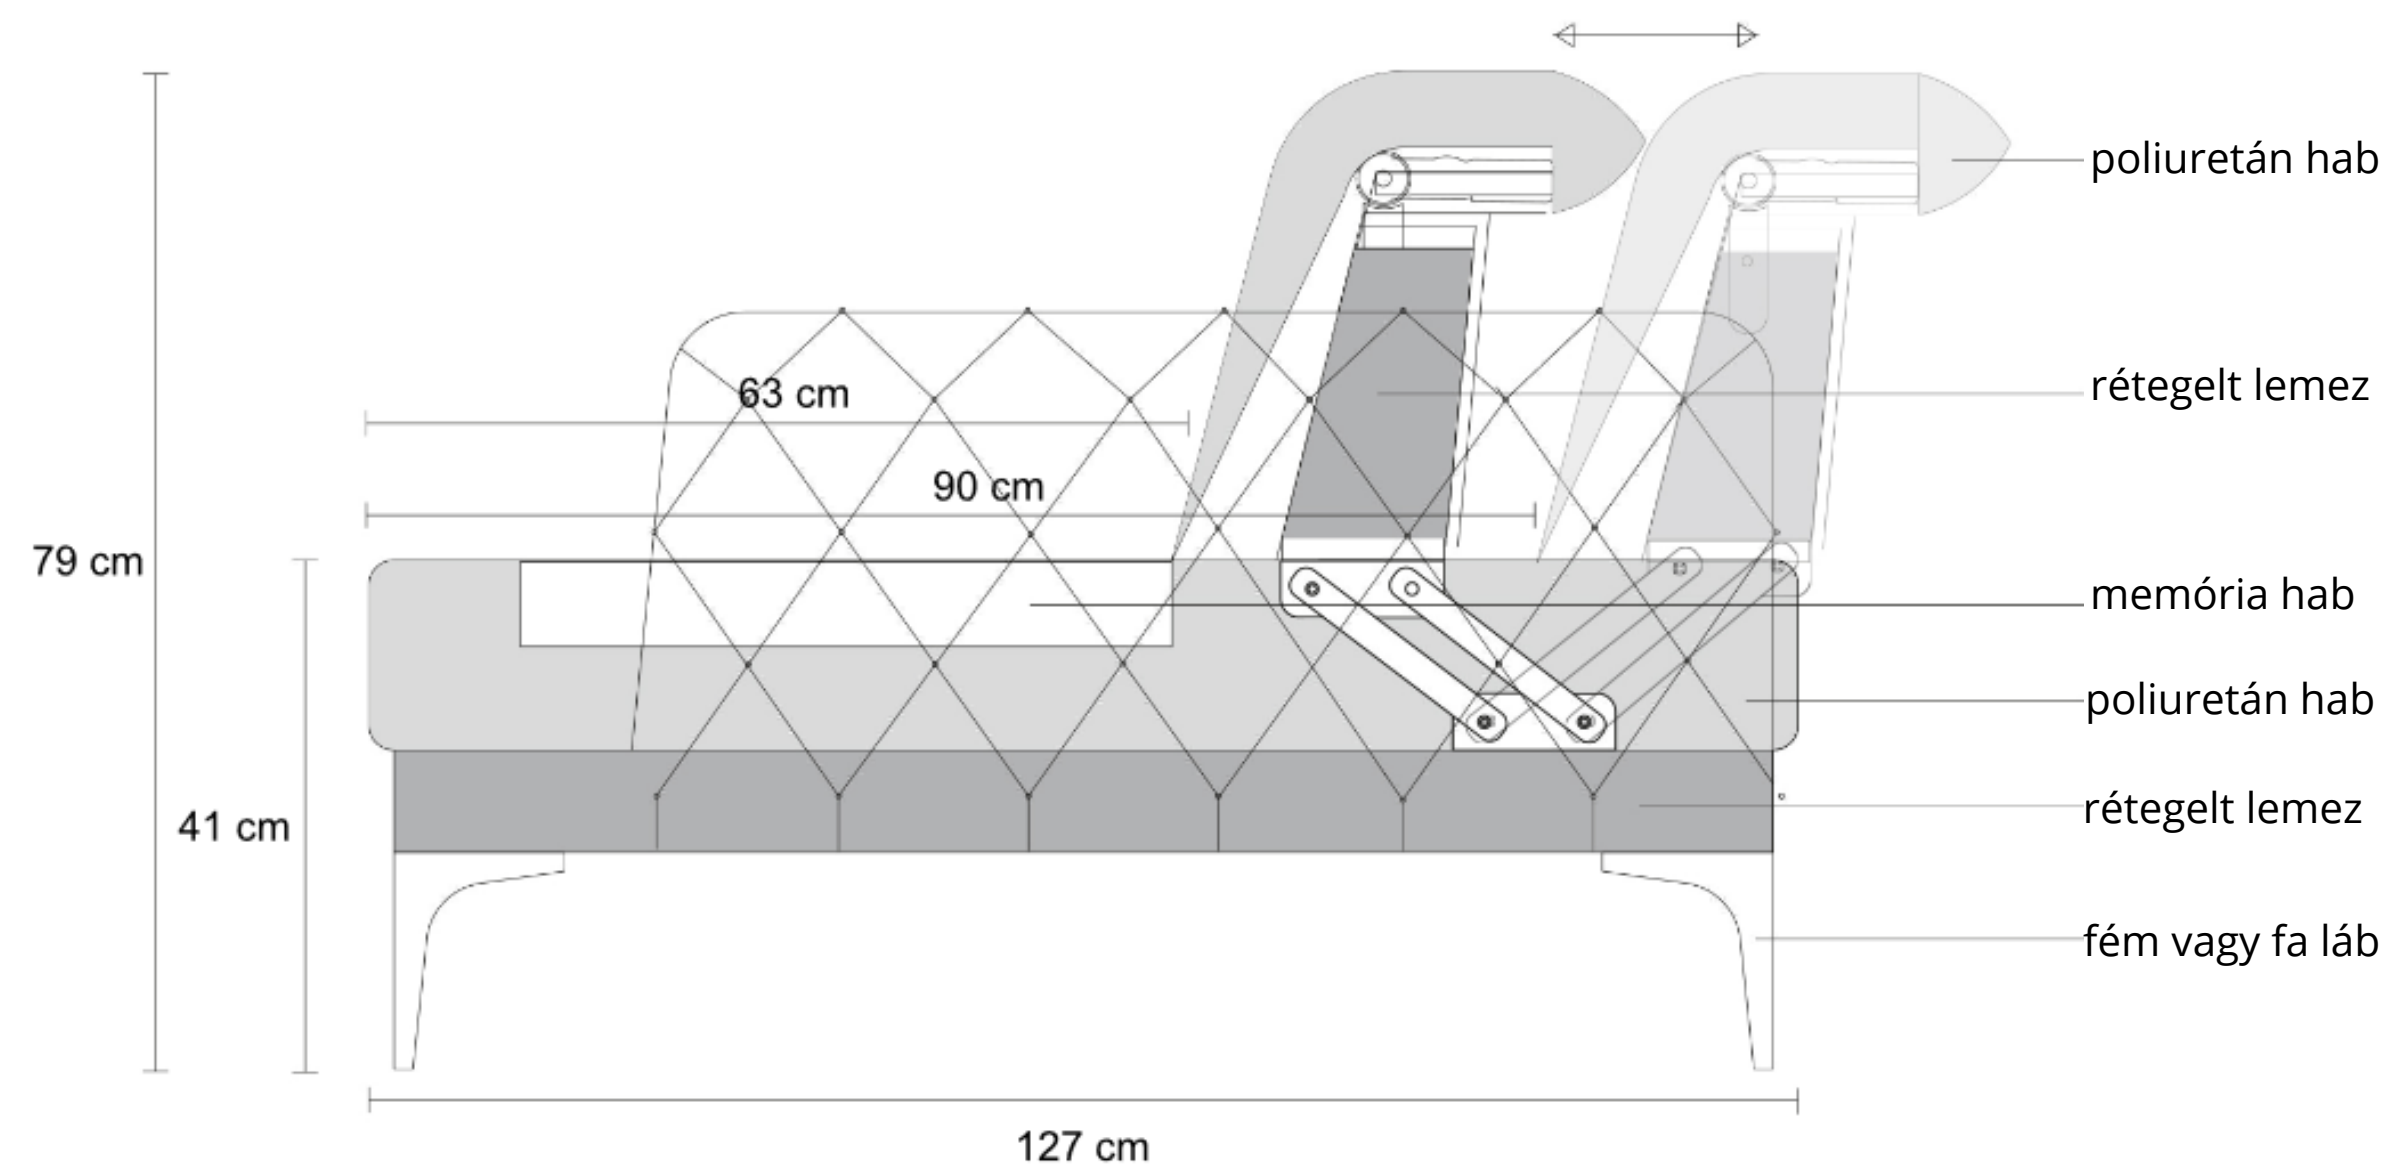

# Galla Chester

Állítható fejtámlával, állítható ülésmélységgel a tökéletes kényelemért. A kanapé ülőfelületre memóriahab került, ami még fokozza a kényelem érzetünket.

## Kanapé méretek:

## Fotel méretek: