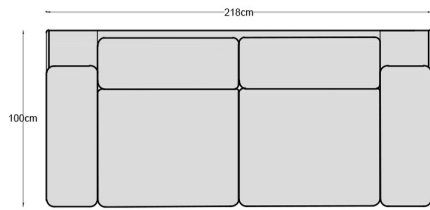

DATE TEHNICE

PARIS

Colțar Paris

Structura sa este din lemn masiv de fag, plăci din aşchii și fibre de lemn. Șezutul din poliuretan este prevăzut cu chingă elastică pentru un plus de confort. Poate fi executat în varianta de canapea de 2,5 sau 3 locuri fixă sau extensibilă și în variantă de colțar fix sau extensibil, cu ladă pentru depozitare. Extensia are o structură metalică și lamele elastice de fag combinate cu folie de polipropilenă și o saltea de 10-12 cm cu arcuri tip Bonnell.

Paris - variante disponibile

1 loc

Paris fotoliu (140 X 100)

Paris fotoliu
1 Braț S (110 X 100)

Paris fotoliu
1 Braț D (110 X 100)

Paris fotoliu
Fără Brațe (80 X 100)

2,5 locuri

Paris 2,5 L (218 X 100)
Paris 2,5 L EXT (218 X 100)

Paris 2,5 L 1 Braț S (188 X 100)
Paris 2,5 L 1 Braț S EXT (188 X 100)

Paris 2,5 L 1 Braț D (188 X 100)
Paris 2,5 L 1 Braț D EXT (188 X 100)

Paris 2,5 L Fără Brațe (158 X 100)
Paris 2,5 L Fără Brațe EXT (158 X 100)

3 locuri

Paris 3 L (238 X 100)
Paris 3 L EXT (238 X 100)

Paris Angolo

Paris Angolo (108 X 108)

Paris Terminal

Paris Terminal S (162 X 100)
Paris Terminal S cu Iadă (238 X 100)

Paris Terminal

Paris Terminal D (162 X 100)
Paris Terminal D cu Iadă (238 X 100)