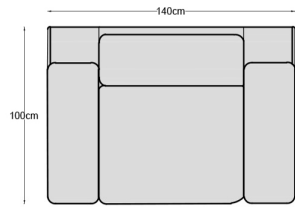

DATE TEHNICE

PARIS

Colțar Paris

Structura sa este din lemn masiv de fag, plăci din aşchii și fibre de lemn. Șezutul din poliuretan este prevăzut cu chingă elastică pentru un plus de confort. Poate fi executat în varianta de canapea de 2,5 sau 3 locuri fixă sau extensibilă și în variantă de colțar fix sau extensibil, cu ladă pentru depozitare. Extensia are o structură metalică și lamele elastice de fag combinate cu folie de polipropilenă și o saltea de 10-12 cm cu arcuri tip Bonnell.

Paris - variante disponibile

1 loc

Paris fotoliu (140 X 100)

Paris fotoliu
1 Braț S (110 X 100)

Paris fotoliu
1 Braț D (110 X 100)

Paris fotoliu
Fără Brațe (80 X 100)

2,5 locuri

Paris 2,5 L (218 X 100)
Paris 2,5 L EXT (218 X 100)

Paris 2,5 L 1 Braț S (188 X 100)
Paris 2,5 L 1 Braț S EXT (188 X 100)

Paris 2,5 L 1 Braț D (188 X 100)
Paris 2,5 L 1 Braț D EXT (188 X 100)

Paris 2,5 L Fără Brațe (158 X 100)
Paris 2,5 L Fără Brațe EXT (158 X 100)

3 locuri

Paris 3 L (238 X 100)
Paris 3 L EXT (238 X 100)

Paris Angolo

Paris Angolo (108 X 108)

Paris Terminal

Paris Terminal S (162 X 100)
Paris Terminal S cu Iadă (238 X 100)

Paris Terminal

Paris Terminal D (162 X 100)
Paris Terminal D cu Iadă (238 X 100)