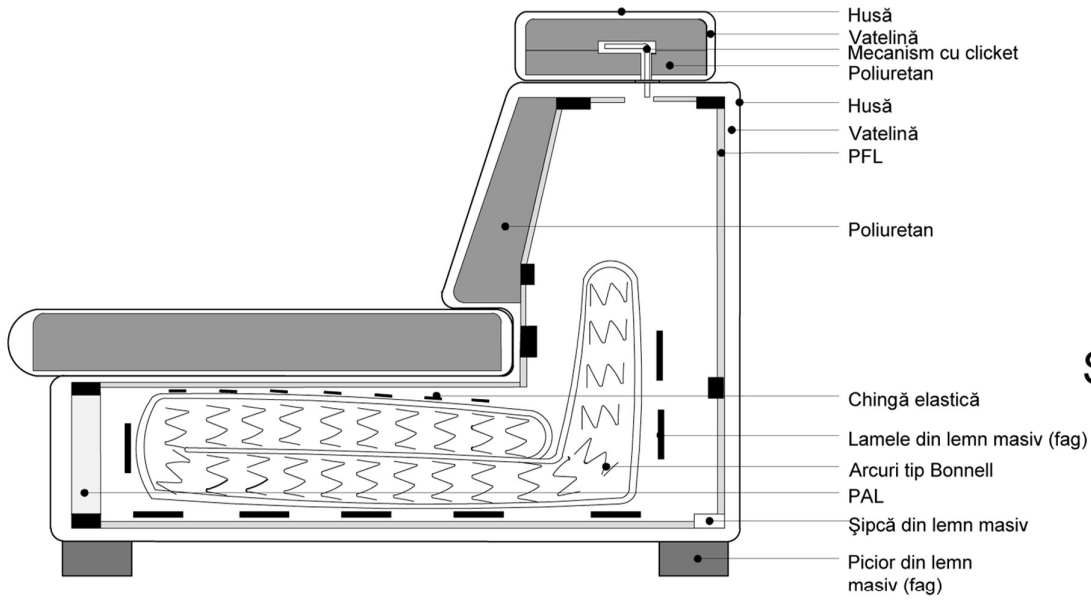

3 locuri

Paris 3 L (238 X 100)
Paris 3 L EXT (238 X 100)

Paris Angolo

Paris Angolo (108 X 108)

Paris Terminal

Paris Terminal S (162 X 100)
Paris Terminal S cu Iadă (238 X 100)

Paris Terminal

Paris Terminal D (162 X 100)
Paris Terminal D cu Iadă (238 X 100)

Paris - variante disponibile

Paris Colțar

Paris Colțar D FIX (270 X 289)
Paris Colțar D EXT (270 X 289)

Paris Colțar

Paris Colțar S FIX (270 X 289)
Paris Colțar S EXT (270 X 289)

Paris - detalii tehnice fotoliu

Paris - detalii tehnice canapele

Secțiune canapea extensibilă

Secțiune canapea fixă

Paris - detalii tehnice ladă

Secțiune ladă extensibilă

Secțiune ladă fixă

Paris - detalii tehnice canapele

3 locuri