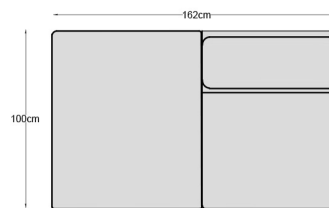

Paris - variante disponibile

1 loc

Paris fotoliu (140 X 100)

Paris fotoliu
1 Braț S (110 X 100)

Paris fotoliu
1 Braț D (110 X 100)

Paris fotoliu
Fără Brațe (80 X 100)

2,5 locuri

Paris 2,5 L (218 X 100)
Paris 2,5 L EXT (218 X 100)

Paris 2,5 L 1 Braț S (188 X 100)
Paris 2,5 L 1 Braț S EXT (188 X 100)

Paris 2,5 L 1 Braț D (188 X 100)
Paris 2,5 L 1 Braț D EXT (188 X 100)

Paris 2,5 L Fără Brațe (158 X 100)
Paris 2,5 L Fără Brațe EXT (158 X 100)

3 locuri

Paris 3 L (238 X 100)
Paris 3 L EXT (238 X 100)

Paris Angolo

Paris Angolo (108 X 108)

Paris Terminal

Paris Terminal S (162 X 100)
Paris Terminal S cu Iadă (238 X 100)

Paris Terminal

Paris Terminal D (162 X 100)
Paris Terminal D cu Iadă (238 X 100)

Paris - variante disponibile

Paris Colțar

Paris Colțar D FIX (270 X 289)
Paris Colțar D EXT (270 X 289)

Paris Colțar

Paris Colțar S FIX (270 X 289)
Paris Colțar S EXT (270 X 289)

Paris - detalii tehnice fotoliu