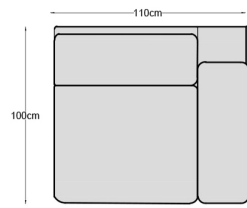

DATE TEHNICE

PARIS

Colțar Paris

Structura sa este din lemn masiv de fag, plăci din aşchii și fibre de lemn. Șezutul din poliuretan este prevăzut cu chingă elastică pentru un plus de confort. Poate fi executat în varianta de canapea de 2,5 sau 3 locuri fixă sau extensibilă și în variantă de colțar fix sau extensibil, cu ladă pentru depozitare. Extensia are o structură metalică și lamele elastice de fag combinate cu folie de polipropilenă și o saltea de 10-12 cm cu arcuri tip Bonnell.

Paris - variante disponibile

1 loc

Paris fotoliu (140 X 100)

Paris fotoliu
1 Braț S (110 X 100)

Paris fotoliu
1 Braț D (110 X 100)

Paris fotoliu
Fără Brațe (80 X 100)

2,5 locuri

Paris 2,5 L (218 X 100)
Paris 2,5 L EXT (218 X 100)

Paris 2,5 L 1 Braț S (188 X 100)
Paris 2,5 L 1 Braț S EXT (188 X 100)

Paris 2,5 L 1 Braț D (188 X 100)
Paris 2,5 L 1 Braț D EXT (188 X 100)

Paris 2,5 L Fără Brațe (158 X 100)
Paris 2,5 L Fără Brațe EXT (158 X 100)

3 locuri

Paris 3 L (238 X 100)
Paris 3 L EXT (238 X 100)

Paris Angolo

Paris Angolo (108 X 108)

Paris Terminal

Paris Terminal S (162 X 100)
Paris Terminal S cu Iadă (238 X 100)

Paris Terminal

Paris Terminal D (162 X 100)
Paris Terminal D cu Iadă (238 X 100)