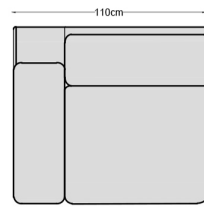

DATE TEHNICE

PARIS

Colțar Paris

Structura sa este din lemn masiv de fag, plăci din aşchii și fibre de lemn. Șezutul din poliuretan este prevăzut cu chingă elastică pentru un plus de confort. Poate fi executat în varianta de canapea de 2,5 sau 3 locuri fixă sau extensibilă și în variantă de colțar fix sau extensibil, cu ladă pentru depozitare. Extensia are o structură metalică și lamele elastice de fag combinate cu folie de polipropilenă și o saltea de 10-12 cm cu arcuri tip Bonnell.

Paris - variante disponibile

1 loc

Paris fotoliu (140 X 100)

Paris fotoliu
1 Braț S (110 X 100)

Paris fotoliu
1 Braț D (110 X 100)

Paris fotoliu
Fără Brațe (80 X 100)

2,5 locuri

Paris 2,5 L (218 X 100)
Paris 2,5 L EXT (218 X 100)

Paris 2,5 L 1 Braț S (188 X 100)
Paris 2,5 L 1 Braț S EXT (188 X 100)

Paris 2,5 L 1 Braț D (188 X 100)
Paris 2,5 L 1 Braț D EXT (188 X 100)

Paris 2,5 L Fără Brațe (158 X 100)
Paris 2,5 L Fără Brațe EXT (158 X 100)

3 locuri

Paris 3 L (238 X 100)
Paris 3 L EXT (238 X 100)

Paris Angolo

Paris Angolo (108 X 108)

Paris Terminal

Paris Terminal S (162 X 100)
Paris Terminal S cu Iadă (238 X 100)

Paris Terminal

Paris Terminal D (162 X 100)
Paris Terminal D cu Iadă (238 X 100)