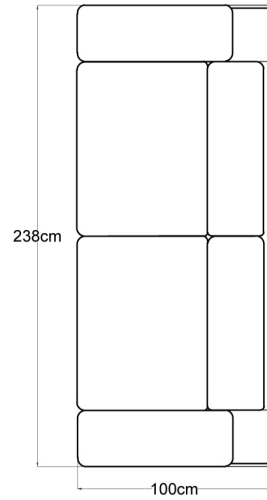

Paris 2,5 L 1 Braț S (188 X 100)
Paris 2,5 L 1 Braț S EXT (188 X 100)

Paris 2,5 L 1 Braț D (188 X 100)
Paris 2,5 L 1 Braț D EXT (188 X 100)

Paris 2,5 L Fără Brațe (158 X 100)
Paris 2,5 L Fără Brațe EXT (158 X 100)

3 locuri

Paris 3 L (238 X 100)
Paris 3 L EXT (238 X 100)

Paris Angolo

Paris Angolo (108 X 108)

Paris Terminal

Paris Terminal S (162 X 100)
Paris Terminal S cu Iadă (238 X 100)

Paris Terminal

Paris Terminal D (162 X 100)
Paris Terminal D cu Iadă (238 X 100)

Paris - variante disponibile

Paris Colțar

Paris Colțar D FIX (270 X 289)
Paris Colțar D EXT (270 X 289)

Paris Colțar

Paris Colțar S FIX (270 X 289)
Paris Colțar S EXT (270 X 289)

Paris - detalii tehnice fotoliu

Paris - detalii tehnice canapele

Secțiune canapea extensibilă

Secțiune canapea fixă

Paris - detalii tehnice ladă

Secțiune ladă extensibilă

Secțiune ladă fixă

Paris - detalii tehnice canapele

3 locuri