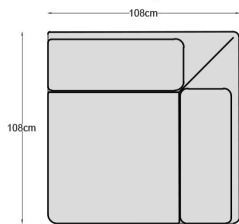

Paris - variante disponibile

1 loc

Paris fotoliu (140 X 100)

Paris fotoliu
1 Braț S (110 X 100)

Paris fotoliu
1 Braț D (110 X 100)

Paris fotoliu
Fără Brațe (80 X 100)

2,5 locuri

Paris 2,5 L (218 X 100)
Paris 2,5 L EXT (218 X 100)

Paris 2,5 L 1 Braț S (188 X 100)
Paris 2,5 L 1 Braț S EXT (188 X 100)

Paris 2,5 L 1 Braț D (188 X 100)
Paris 2,5 L 1 Braț D EXT (188 X 100)

Paris 2,5 L Fără Brațe (158 X 100)
Paris 2,5 L Fără Brațe EXT (158 X 100)

3 locuri

Paris 3 L (238 X 100)
Paris 3 L EXT (238 X 100)

Paris Angolo

Paris Angolo (108 X 108)

Paris Terminal

Paris Terminal S (162 X 100)
Paris Terminal S cu Iadă (238 X 100)

Paris Terminal

Paris Terminal D (162 X 100)
Paris Terminal D cu Iadă (238 X 100)

Paris - variante disponibile

Paris Colțar

Paris Colțar D FIX (270 X 289)
Paris Colțar D EXT (270 X 289)

Paris Colțar

Paris Colțar S FIX (270 X 289)
Paris Colțar S EXT (270 X 289)

Paris - detalii tehnice fotoliu