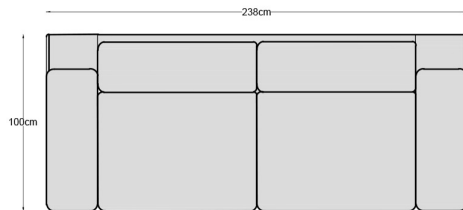

Paris - variante disponibile

1 loc

Paris fotoliu (140 X 100)

Paris fotoliu
1 Braț S (110 X 100)

Paris fotoliu
1 Braț D (110 X 100)

Paris fotoliu
Fără Brațe (80 X 100)

2,5 locuri

Paris 2,5 L (218 X 100)
Paris 2,5 L EXT (218 X 100)

Paris 2,5 L 1 Braț S (188 X 100)
Paris 2,5 L 1 Braț S EXT (188 X 100)

Paris 2,5 L 1 Braț D (188 X 100)
Paris 2,5 L 1 Braț D EXT (188 X 100)

Paris 2,5 L Fără Brațe (158 X 100)
Paris 2,5 L Fără Brațe EXT (158 X 100)

3 locuri

Paris 3 L (238 X 100)
Paris 3 L EXT (238 X 100)

Paris Angolo

Paris Angolo (108 X 108)

Paris Terminal

Paris Terminal S (162 X 100)
Paris Terminal S cu Iadă (238 X 100)

Paris Terminal

Paris Terminal D (162 X 100)
Paris Terminal D cu Iadă (238 X 100)

Paris - variante disponibile

Paris Colțar

Paris Colțar D FIX (270 X 289)
Paris Colțar D EXT (270 X 289)

Paris Colțar

Paris Colțar S FIX (270 X 289)
Paris Colțar S EXT (270 X 289)

Paris - detalii tehnice fotoliu