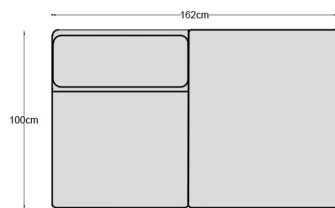

Paris - variante disponibile

1 loc

Paris fotoliu (140 X 100)

Paris fotoliu
1 Braț S (110 X 100)

Paris fotoliu
1 Braț D (110 X 100)

Paris fotoliu
Fără Brațe (80 X 100)

2,5 locuri

Paris 2,5 L (218 X 100)
Paris 2,5 L EXT (218 X 100)

Paris 2,5 L 1 Braț S (188 X 100)
Paris 2,5 L 1 Braț S EXT (188 X 100)

Paris 2,5 L 1 Braț D (188 X 100)
Paris 2,5 L 1 Braț D EXT (188 X 100)

Paris 2,5 L Fără Brațe (158 X 100)
Paris 2,5 L Fără Brațe EXT (158 X 100)

3 locuri

Paris 3 L (238 X 100)
Paris 3 L EXT (238 X 100)

Paris Angolo

Paris Angolo (108 X 108)

Paris Terminal

Paris Terminal S (162 X 100)
Paris Terminal S cu Iadă (238 X 100)

Paris Terminal

Paris Terminal D (162 X 100)
Paris Terminal D cu Iadă (238 X 100)

Paris - variante disponibile

Paris Colțar

Paris Colțar D FIX (270 X 289)
Paris Colțar D EXT (270 X 289)

Paris Colțar

Paris Colțar S FIX (270 X 289)
Paris Colțar S EXT (270 X 289)

Paris - detalii tehnice fotoliu