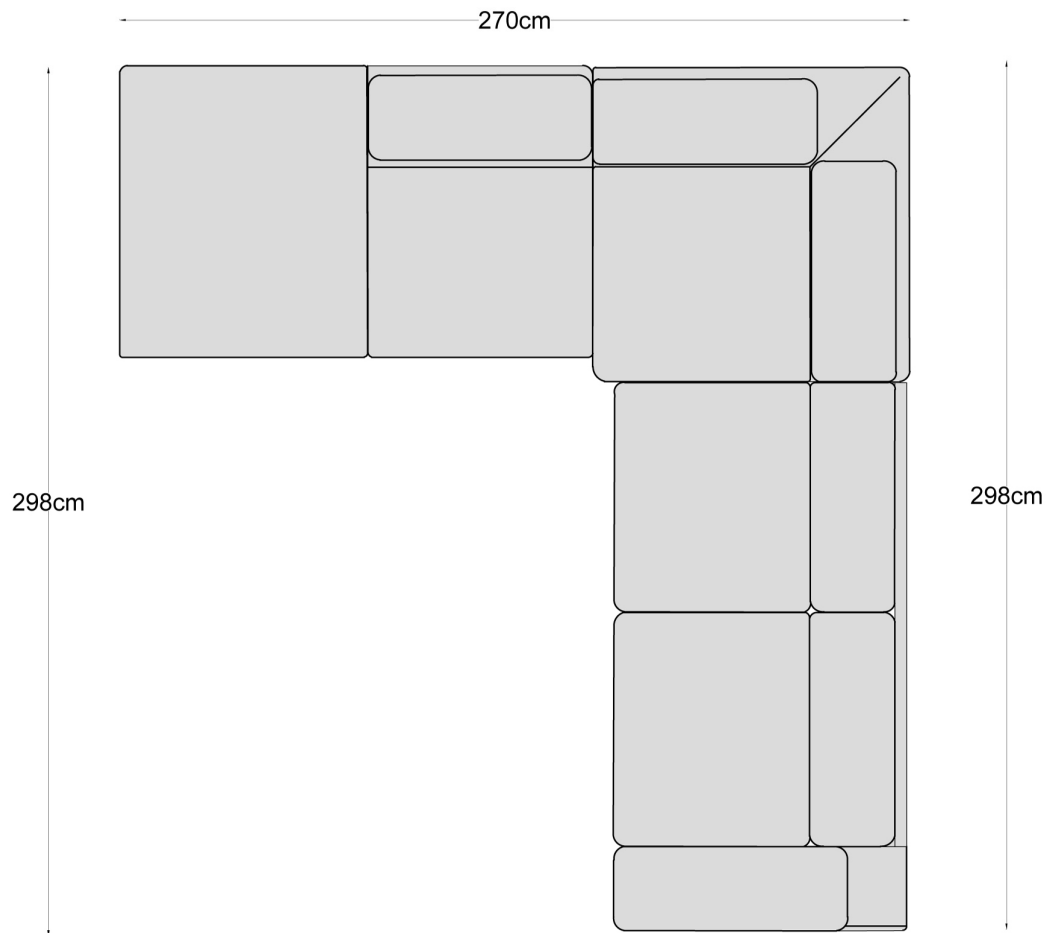

Paris 2,5 L 1 Braț S (188 X 100)
Paris 2,5 L 1 Braț S EXT (188 X 100)

Paris 2,5 L 1 Braț D (188 X 100)
Paris 2,5 L 1 Braț D EXT (188 X 100)

Paris 2,5 L Fără Brațe (158 X 100)
Paris 2,5 L Fără Brațe EXT (158 X 100)

3 locuri

Paris 3 L (238 X 100)
Paris 3 L EXT (238 X 100)

Paris Angolo

Paris Angolo (108 X 108)

Paris Terminal

Paris Terminal S (162 X 100)
Paris Terminal S cu Iadă (238 X 100)

Paris Terminal

Paris Terminal D (162 X 100)
Paris Terminal D cu Iadă (238 X 100)

Paris - variante disponibile

Paris Colțar

Paris Colțar D FIX (270 X 289)
Paris Colțar D EXT (270 X 289)

Paris Colțar

Paris Colțar S FIX (270 X 289)
Paris Colțar S EXT (270 X 289)

Paris - detalii tehnice fotoliu

2,5 locuri