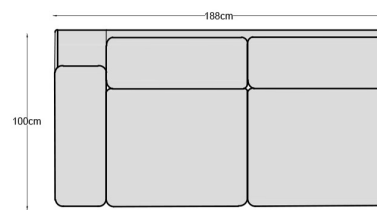

DATE TEHNICE

PARIS

Colțar Paris

Structura sa este din lemn masiv de fag, plăci din aşchii și fibre de lemn. Șezutul din poliuretan este prevăzut cu chingă elastică pentru un plus de confort. Poate fi executat în varianta de canapea de 2,5 sau 3 locuri fixă sau extensibilă și în variantă de colțar fix sau extensibil, cu ladă pentru depozitare. Extensia are o structură metalică și lamele elastice de fag combinate cu folie de polipropilenă și o saltea de 10-12 cm cu arcuri tip Bonnell.

Paris - variante disponibile

1 loc

Paris fotoliu (140 X 100)

Paris fotoliu
1 Braț S (110 X 100)

Paris fotoliu
1 Braț D (110 X 100)

Paris fotoliu
Fără Brațe (80 X 100)

2,5 locuri

Paris 2,5 L (218 X 100)
Paris 2,5 L EXT (218 X 100)

Paris 2,5 L 1 Braț S (188 X 100)
Paris 2,5 L 1 Braț S EXT (188 X 100)

Paris 2,5 L 1 Braț D (188 X 100)
Paris 2,5 L 1 Braț D EXT (188 X 100)

Paris 2,5 L Fără Brațe (158 X 100)
Paris 2,5 L Fără Brațe EXT (158 X 100)

3 locuri

Paris 3 L (238 X 100)
Paris 3 L EXT (238 X 100)

Paris Angolo

Paris Angolo (108 X 108)

Paris Terminal

Paris Terminal S (162 X 100)
Paris Terminal S cu Iadă (238 X 100)

Paris Terminal

Paris Terminal D (162 X 100)
Paris Terminal D cu Iadă (238 X 100)