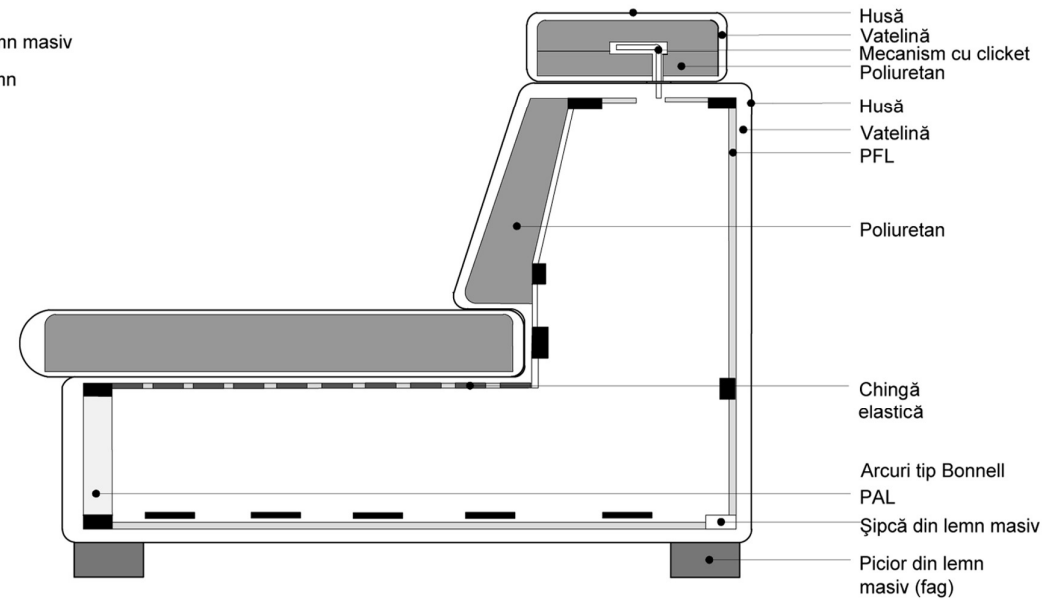

3 locuri

Paris 3 L (238 X 100)
Paris 3 L EXT (238 X 100)

Paris Angolo

Paris Angolo (108 X 108)

Paris Terminal

Paris Terminal S (162 X 100)
Paris Terminal S cu Iadă (238 X 100)

Paris Terminal

Paris Terminal D (162 X 100)
Paris Terminal D cu Iadă (238 X 100)

Paris - variante disponibile

Paris Colțar

Paris Colțar D FIX (270 X 289)
Paris Colțar D EXT (270 X 289)

Paris Colțar

Paris Colțar S FIX (270 X 289)
Paris Colțar S EXT (270 X 289)

Paris - detalii tehnice fotoliu

Paris - detalii tehnice canapele

Secțiune canapea extensibilă

Secțiune canapea fixă

Paris - detalii tehnice ladă

Secțiune ladă extensibilă

Secțiune ladă fixă

Paris - detalii tehnice canapele

3 locuri