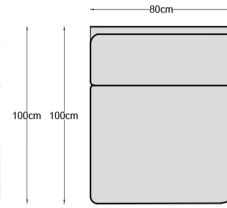

DATE TEHNICE

PARIS

Colțar Paris

Structura sa este din lemn masiv de fag, plăci din aşchii și fibre de lemn. Șezutul din poliuretan este prevăzut cu chingă elastică pentru un plus de confort. Poate fi executat în varianta de canapea de 2,5 sau 3 locuri fixă sau extensibilă și în variantă de colțar fix sau extensibil, cu ladă pentru depozitare. Extensia are o structură metalică și lamele elastice de fag combinate cu folie de polipropilenă și o saltea de 10-12 cm cu arcuri tip Bonnell.

Paris - variante disponibile

1 loc

Paris fotoliu (140 X 100)

Paris fotoliu
1 Braț S (110 X 100)

Paris fotoliu
1 Braț D (110 X 100)

Paris fotoliu
Fără Brațe (80 X 100)

2,5 locuri

Paris 2,5 L (218 X 100)
Paris 2,5 L EXT (218 X 100)

Paris 2,5 L 1 Braț S (188 X 100)
Paris 2,5 L 1 Braț S EXT (188 X 100)

Paris 2,5 L 1 Braț D (188 X 100)
Paris 2,5 L 1 Braț D EXT (188 X 100)

Paris 2,5 L Fără Brațe (158 X 100)
Paris 2,5 L Fără Brațe EXT (158 X 100)

3 locuri

Paris 3 L (238 X 100)
Paris 3 L EXT (238 X 100)

Paris Angolo

Paris Angolo (108 X 108)

Paris Terminal

Paris Terminal S (162 X 100)
Paris Terminal S cu Iadă (238 X 100)

Paris Terminal

Paris Terminal D (162 X 100)
Paris Terminal D cu Iadă (238 X 100)