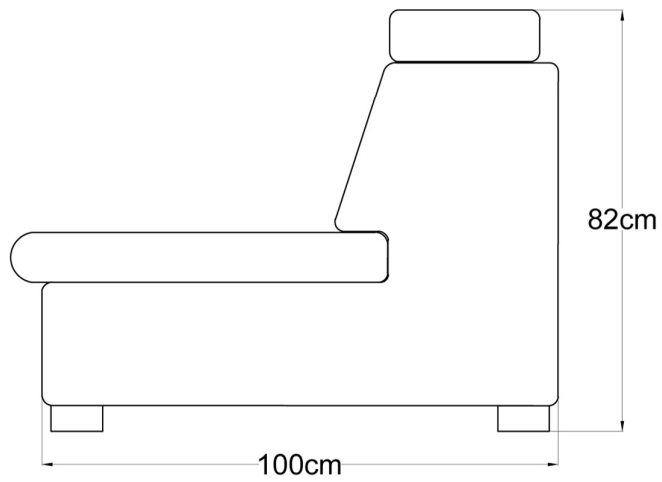

Paris 2,5 L 1 Braț S (188 X 100)
Paris 2,5 L 1 Braț S EXT (188 X 100)

Paris 2,5 L 1 Braț D (188 X 100)
Paris 2,5 L 1 Braț D EXT (188 X 100)

Paris 2,5 L Fără Brațe (158 X 100)
Paris 2,5 L Fără Brațe EXT (158 X 100)

3 locuri

Paris 3 L (238 X 100)
Paris 3 L EXT (238 X 100)

Paris Angolo

Paris Angolo (108 X 108)

Paris Terminal

Paris Terminal S (162 X 100)
Paris Terminal S cu Iadă (238 X 100)

Paris Terminal

Paris Terminal D (162 X 100)
Paris Terminal D cu Iadă (238 X 100)

Paris - variante disponibile

Paris Colțar

Paris Colțar D FIX (270 X 289)
Paris Colțar D EXT (270 X 289)

Paris Colțar

Paris Colțar S FIX (270 X 289)
Paris Colțar S EXT (270 X 289)

Paris - detalii tehnice fotoliu

Paris - detalii tehnice canapele

Secțiune canapea extensibilă

Secțiune canapea fixă

Paris - detalii tehnice ladă

Secțiune ladă extensibilă

Secțiune ladă fixă

Paris - detalii tehnice canapele

3 locuri