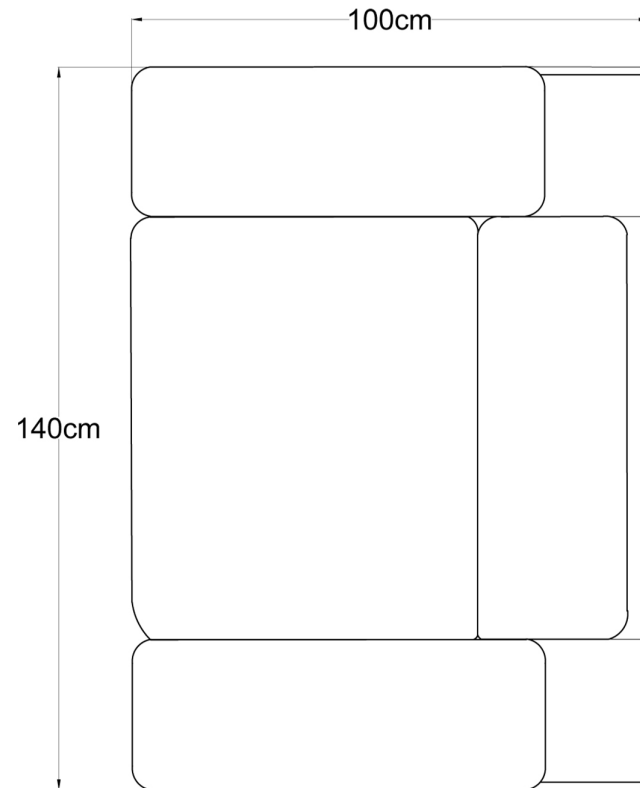

Paris 2,5 L 1 Braț S (188 X 100)
Paris 2,5 L 1 Braț S EXT (188 X 100)

Paris 2,5 L 1 Braț D (188 X 100)
Paris 2,5 L 1 Braț D EXT (188 X 100)

Paris 2,5 L Fără Brațe (158 X 100)
Paris 2,5 L Fără Brațe EXT (158 X 100)

3 locuri

Paris 3 L (238 X 100)
Paris 3 L EXT (238 X 100)

Paris Angolo

Paris Angolo (108 X 108)

Paris Terminal

Paris Terminal S (162 X 100)
Paris Terminal S cu Iadă (238 X 100)

Paris Terminal

Paris Terminal D (162 X 100)
Paris Terminal D cu Iadă (238 X 100)

Paris - variante disponibile

Paris Colțar

Paris Colțar D FIX (270 X 289)
Paris Colțar D EXT (270 X 289)

Paris Colțar

Paris Colțar S FIX (270 X 289)
Paris Colțar S EXT (270 X 289)

Paris - detalii tehnice fotoliu

Paris - detalii tehnice canapele

Secțiune canapea extensibilă

Secțiune canapea fixă

Paris - detalii tehnice ladă

Secțiune ladă extensibilă

Secțiune ladă fixă

Paris - detalii tehnice canapele

3 locuri