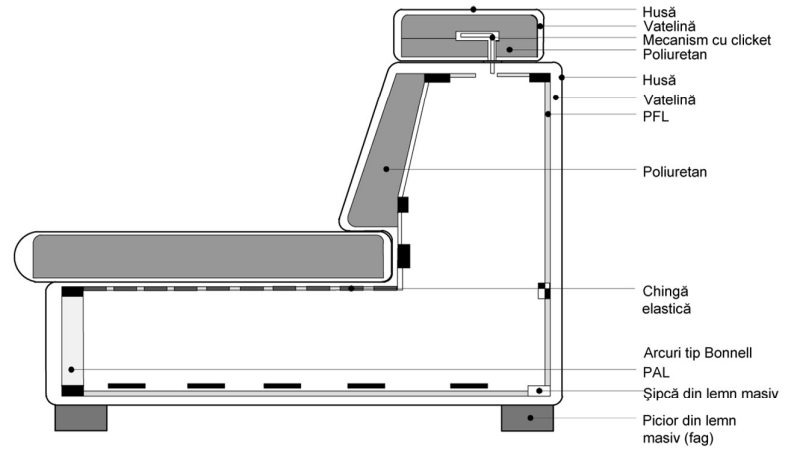

3 locuri

Paris 3 L (238 X 100)
Paris 3 L EXT (238 X 100)

Paris Angolo

Paris Angolo (108 X 108)

Paris Terminal

Paris Terminal S (162 X 100)
Paris Terminal S cu Iadă (238 X 100)

Paris Terminal

Paris Terminal D (162 X 100)
Paris Terminal D cu Iadă (238 X 100)

Paris - variante disponibile

Paris Colțar

Paris Colțar D FIX (270 X 289)
Paris Colțar D EXT (270 X 289)

Paris Colțar

Paris Colțar S FIX (270 X 289)
Paris Colțar S EXT (270 X 289)

Paris - detalii tehnice fotoliu

Paris - detalii tehnice canapele

Secțiune canapea extensibilă

Secțiune canapea fixă

Paris - detalii tehnice ladă

Secțiune ladă extensibilă

Secțiune ladă fixă

Paris - detalii tehnice canapele

3 locuri