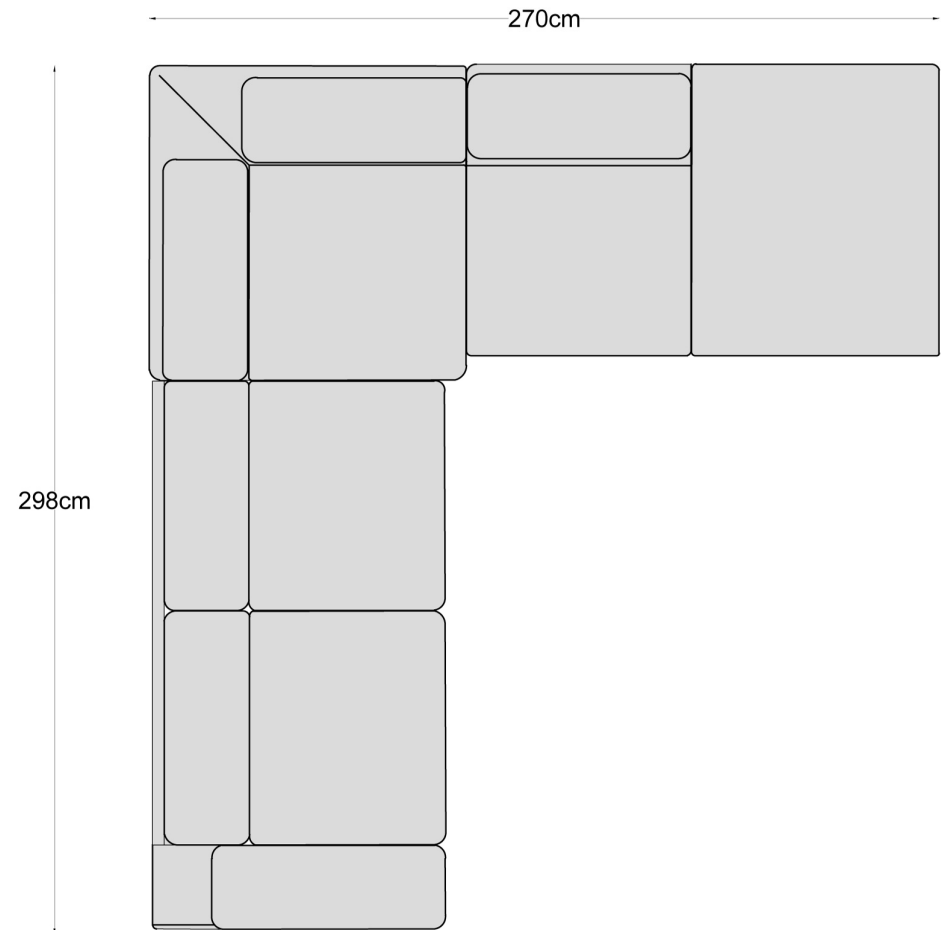

Paris 2,5 L 1 Braț S (188 X 100)
Paris 2,5 L 1 Braț S EXT (188 X 100)

Paris 2,5 L 1 Braț D (188 X 100)
Paris 2,5 L 1 Braț D EXT (188 X 100)

Paris 2,5 L Fără Brațe (158 X 100)
Paris 2,5 L Fără Brațe EXT (158 X 100)

3 locuri

Paris 3 L (238 X 100)
Paris 3 L EXT (238 X 100)

Paris Angolo

Paris Angolo (108 X 108)

Paris Terminal

Paris Terminal S (162 X 100)
Paris Terminal S cu Iadă (238 X 100)

Paris Terminal

Paris Terminal D (162 X 100)
Paris Terminal D cu Iadă (238 X 100)

Paris - variante disponibile

Paris Colțar

Paris Colțar D FIX (270 X 289)
Paris Colțar D EXT (270 X 289)

Paris Colțar

Paris Colțar S FIX (270 X 289)
Paris Colțar S EXT (270 X 289)

Paris - detalii tehnice fotoliu

2,5 locuri