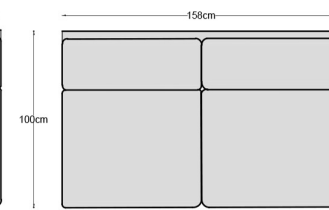

DATE TEHNICE

PARIS

Colțar Paris

Structura sa este din lemn masiv de fag, plăci din aşchii și fibre de lemn. Șezutul din poliuretan este prevăzut cu chingă elastică pentru un plus de confort. Poate fi executat în varianta de canapea de 2,5 sau 3 locuri fixă sau extensibilă și în variantă de colțar fix sau extensibil, cu ladă pentru depozitare. Extensia are o structură metalică și lamele elastice de fag combinate cu folie de polipropilenă și o saltea de 10-12 cm cu arcuri tip Bonnell.

Paris - variante disponibile

1 loc

Paris fotoliu (140 X 100)

Paris fotoliu
1 Braț S (110 X 100)

Paris fotoliu
1 Braț D (110 X 100)

Paris fotoliu
Fără Brațe (80 X 100)

2,5 locuri

Paris 2,5 L (218 X 100)
Paris 2,5 L EXT (218 X 100)

Paris 2,5 L 1 Braț S (188 X 100)
Paris 2,5 L 1 Braț S EXT (188 X 100)

Paris 2,5 L 1 Braț D (188 X 100)
Paris 2,5 L 1 Braț D EXT (188 X 100)

Paris 2,5 L Fără Brațe (158 X 100)
Paris 2,5 L Fără Brațe EXT (158 X 100)

3 locuri

Paris 3 L (238 X 100)
Paris 3 L EXT (238 X 100)

Paris Angolo

Paris Angolo (108 X 108)

Paris Terminal

Paris Terminal S (162 X 100)
Paris Terminal S cu Iadă (238 X 100)

Paris Terminal

Paris Terminal D (162 X 100)
Paris Terminal D cu Iadă (238 X 100)