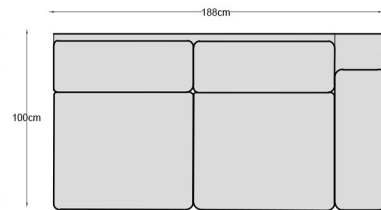

DATE TEHNICE

PARIS

Colțar Paris

Structura sa este din lemn masiv de fag, plăci din aşchii și fibre de lemn. Șezutul din poliuretan este prevăzut cu chingă elastică pentru un plus de confort. Poate fi executat în varianta de canapea de 2,5 sau 3 locuri fixă sau extensibilă și în variantă de colțar fix sau extensibil, cu ladă pentru depozitare. Extensia are o structură metalică și lamele elastice de fag combinate cu folie de polipropilenă și o saltea de 10-12 cm cu arcuri tip Bonnell.

Paris - variante disponibile

1 loc

Paris fotoliu (140 X 100)

Paris fotoliu
1 Braț S (110 X 100)

Paris fotoliu
1 Braț D (110 X 100)

Paris fotoliu
Fără Brațe (80 X 100)

2,5 locuri

Paris 2,5 L (218 X 100)
Paris 2,5 L EXT (218 X 100)

Paris 2,5 L 1 Braț S (188 X 100)
Paris 2,5 L 1 Braț S EXT (188 X 100)

Paris 2,5 L 1 Braț D (188 X 100)
Paris 2,5 L 1 Braț D EXT (188 X 100)

Paris 2,5 L Fără Brațe (158 X 100)
Paris 2,5 L Fără Brațe EXT (158 X 100)

3 locuri

Paris 3 L (238 X 100)
Paris 3 L EXT (238 X 100)

Paris Angolo

Paris Angolo (108 X 108)

Paris Terminal

Paris Terminal S (162 X 100)
Paris Terminal S cu Iadă (238 X 100)

Paris Terminal

Paris Terminal D (162 X 100)
Paris Terminal D cu Iadă (238 X 100)