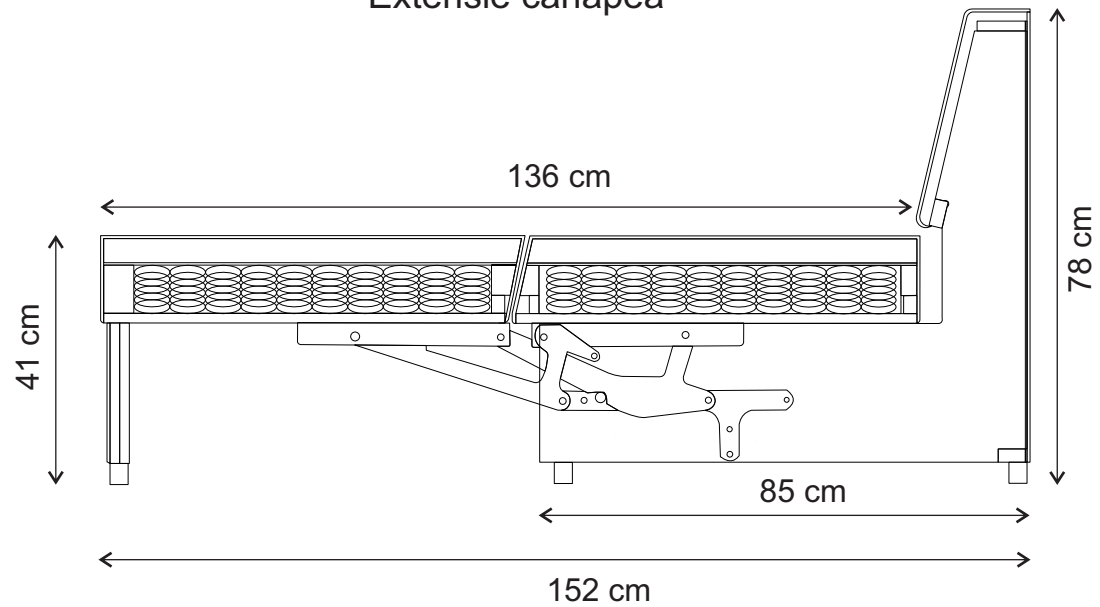

DATE TEHNICE

ATENA COLTAR

Structura sa este din lemn masiv de fag, placi din aschii si fibre de lemn. Confortul este asigurat de sezutul din plasa-arcuri si pernele de spatar din puf siliconat. Extensia are o structura din pal, lemn de fag si plasa-arcuri cu spuma poliuretana. Bratele sunt la alegere intre doua variante: Rondo mare si Cubo. Acest model este prevazut cu lada pentru depozitare.

Atena Coltari - variante disponibile

Atena Coltari brat cubo -S
224 X 152 X 78 cm

Atena Coltari brat cubo -D
224 X 152 X 78 cm

Atena Coltari - variante disponibile

Atena Coltari brat rondo -S
248 X 152 X 78 cm

Atena Coltari brat rondo -D
248 X 152 X 78 cm

Atena Coltari - detalii tehnice

Secțiune canapea extensibilă

Extensie canapea

Atena Coltari - detalii tehnice

Atena Coltari - detalii tehnice

Coltar brat cubo

Coltar brat rondo