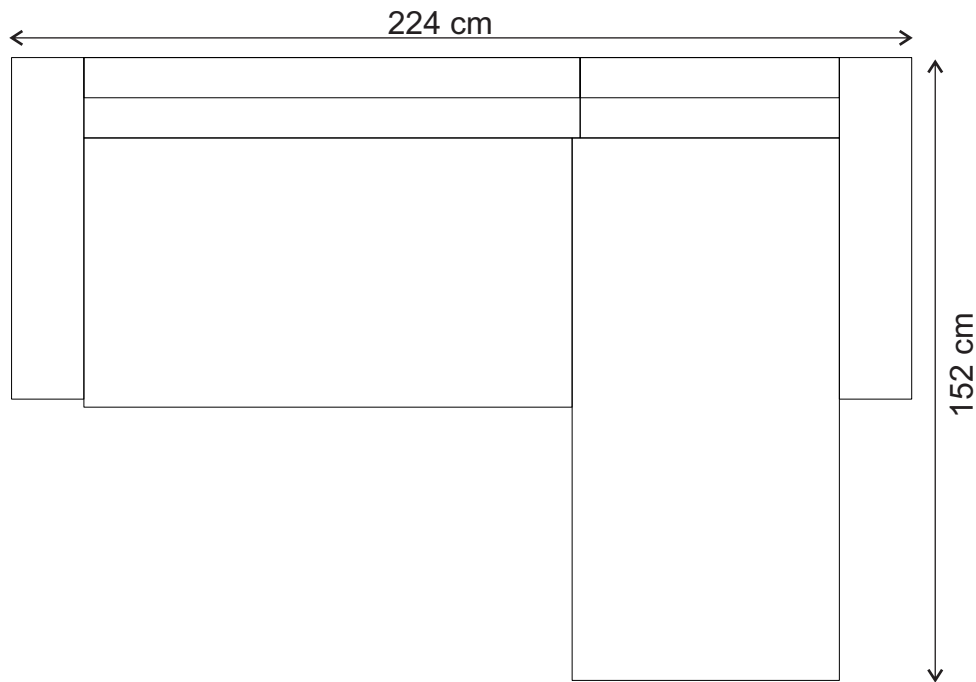

DATE TEHNICE

ATENA COLTAR

Structura sa este din lemn masiv de fag, placi din aschii si fibre de lemn. Confortul este asigurat de sezutul din plasa-arcuri si pernele de spatar din puf siliconat. Extensia are o structura din pal, lemn de fag si plasa-arcuri cu spuma poliuretana. Bratele sunt la alegere intre doua variante: Rondo mare si Cubo. Acest model este prevazut cu lada pentru depozitare.

Atena Coltari - variante disponibile

Atena Coltari brat cubo -S
224 X 152 X 78 cm

Atena Coltari brat cubo -D
224 X 152 X 78 cm

Atena Coltari - variante disponibile

Atena Coltari brat rondo -S
248 X 152 X 78 cm

Atena Coltari brat rondo -D
248 X 152 X 78 cm

Atena Coltari - detalii tehnice

Secțiune canapea extensibilă

Extensie canapea

Atena Coltari - detalii tehnice

Atena Coltari - detalii tehnice

Coltar brat cubo

Coltar brat rondo