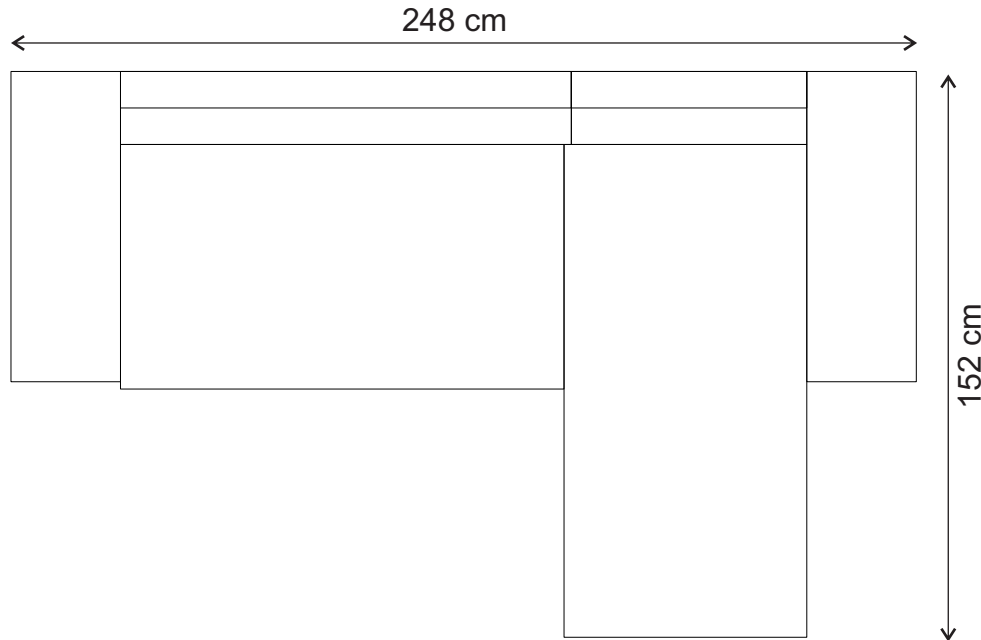

DATE TEHNICE

ATENA COLTAR

Structura sa este din lemn masiv de fag, placi din aschii si fibre de lemn. Confortul este asigurat de sezutul din plasa-arcuri si pernele de spatar din puf siliconat. Extensia are o structura din pal, lemn de fag si plasa-arcuri cu spuma poliuretana. Bratele sunt la alegere intre doua variante: Rondo mare si Cubo. Acest model este prevazut cu lada pentru depozitare.

Atena Coltari - variante disponibile

Atena Coltari brat cubo -S
224 X 152 X 78 cm

Atena Coltari brat cubo -D
224 X 152 X 78 cm

Atena Coltari - variante disponibile

Atena Coltari brat rondo -S
248 X 152 X 78 cm

Atena Coltari brat rondo -D
248 X 152 X 78 cm

Atena Coltari - detalii tehnice

Secțiune canapea extensibilă

Extensie canapea

Atena Coltari - detalii tehnice

Atena Coltari - detalii tehnice

Coltar brat cubo

Coltar brat rondo