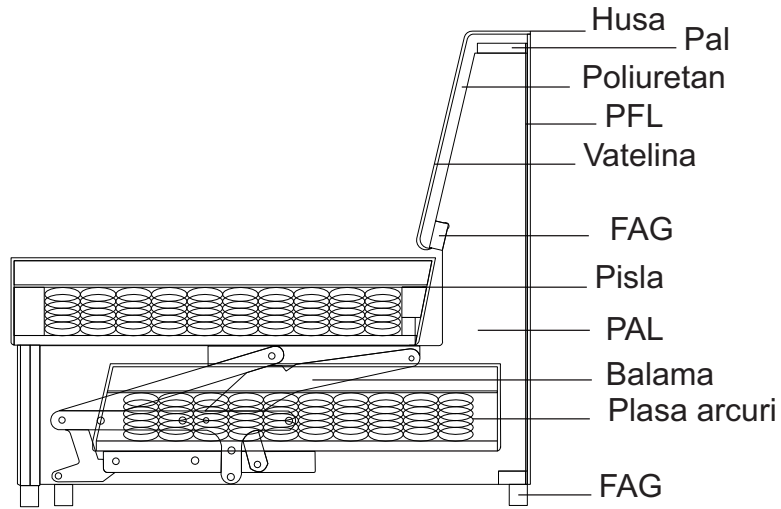

DATE TEHNICE

ATENA COLTAR

Structura sa este din lemn masiv de fag, placi din aschii si fibre de lemn. Confortul este asigurat de sezutul din plasa-arcuri si pernele de spatar din puf siliconat. Extensia are o structura din pal, lemn de fag si plasa-arcuri cu spuma poliuretana. Bratele sunt la alegere intre doua variante: Rondo mare si Cubo. Acest model este prevazut cu lada pentru depozitare.

Atena Coltari - variante disponibile

Atena Coltari brat cubo -S
224 X 152 X 78 cm

Atena Coltari brat cubo -D
224 X 152 X 78 cm

Atena Coltari - variante disponibile

Atena Coltari brat rondo -S
248 X 152 X 78 cm

Atena Coltari brat rondo -D
248 X 152 X 78 cm

Atena Coltari - detalii tehnice

Secțiune canapea extensibilă

Extensie canapea

Atena Coltari - detalii tehnice

Atena Coltari - detalii tehnice

Coltar brat cubo

Coltar brat rondo