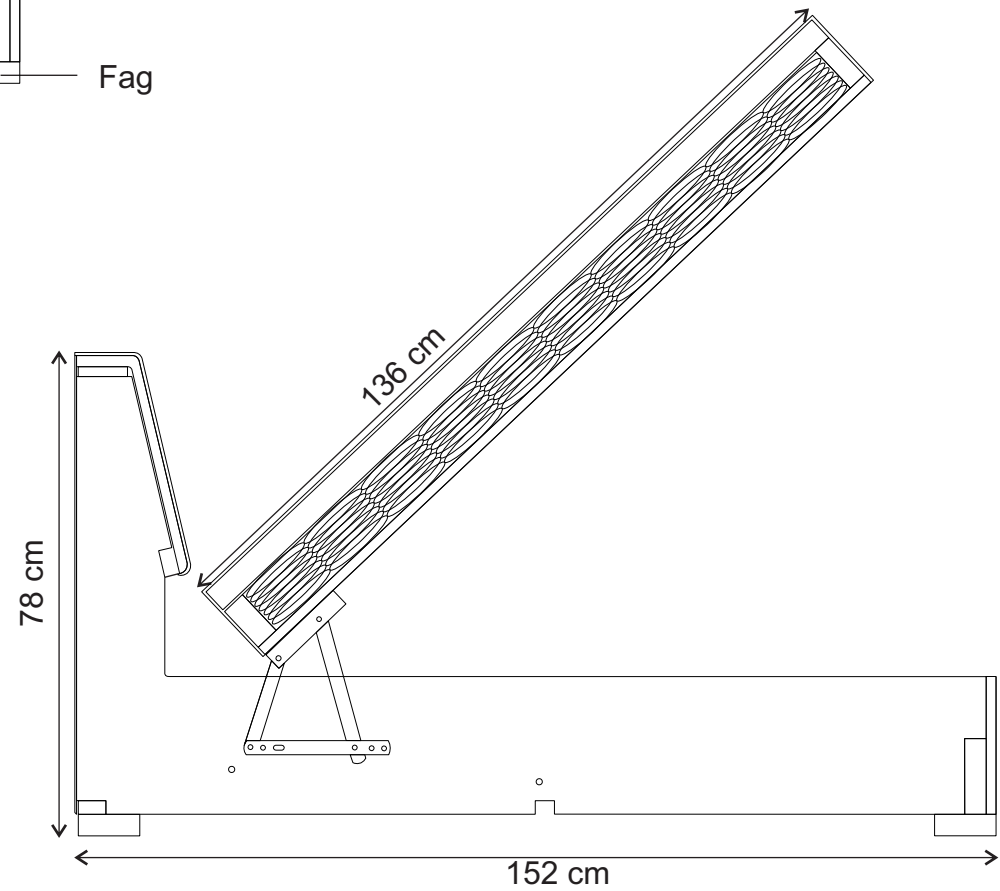

DATE TEHNICE

ATENA COLTAR

Structura sa este din lemn masiv de fag, placi din aschii si fibre de lemn. Confortul este asigurat de sezutul din plasa-arcuri si pernele de spatar din puf siliconat. Extensia are o structura din pal, lemn de fag si plasa-arcuri cu spuma poliuretana. Bratele sunt la alegere intre doua variante: Rondo mare si Cubo. Acest model este prevazut cu lada pentru depozitare.

Atena Coltari - variante disponibile

Atena Coltari brat cubo -S
224 X 152 X 78 cm

Atena Coltari brat cubo -D
224 X 152 X 78 cm

Atena Coltari - variante disponibile

Atena Coltari brat rondo -S
248 X 152 X 78 cm

Atena Coltari brat rondo -D
248 X 152 X 78 cm

Atena Coltari - detalii tehnice

Secțiune canapea extensibilă

Extensie canapea

Atena Coltari - detalii tehnice

Atena Coltari - detalii tehnice

Coltar brat cubo

Coltar brat rondo