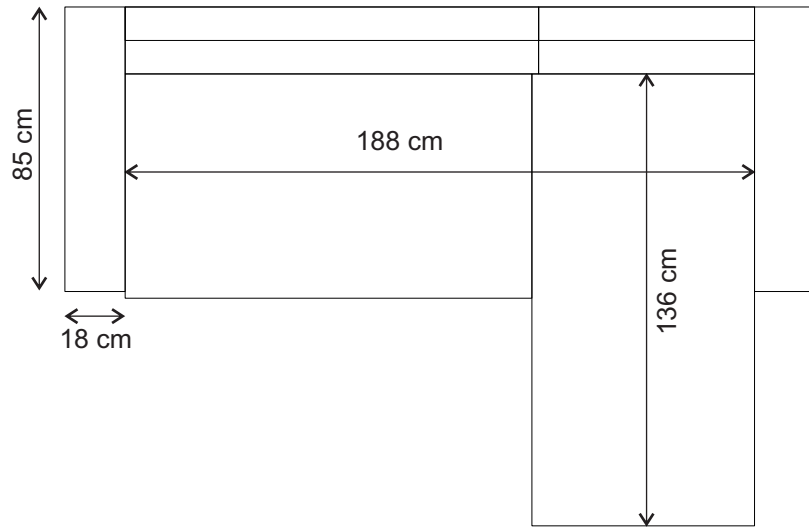

Atena Coltari - variante disponibile

Atena Coltari brat cubo -S
224 X 152 X 78 cm

Atena Coltari brat cubo -D
224 X 152 X 78 cm

Atena Coltari - variante disponibile

Atena Coltari brat rondo -S
248 X 152 X 78 cm

Atena Coltari brat rondo -D
248 X 152 X 78 cm

Atena Coltari - detalii tehnice

Secțiune canapea extensibilă

Extensie canapea

Atena Coltari - detalii tehnice

Atena Coltari - detalii tehnice

Coltar brat cubo

Coltar brat rondo