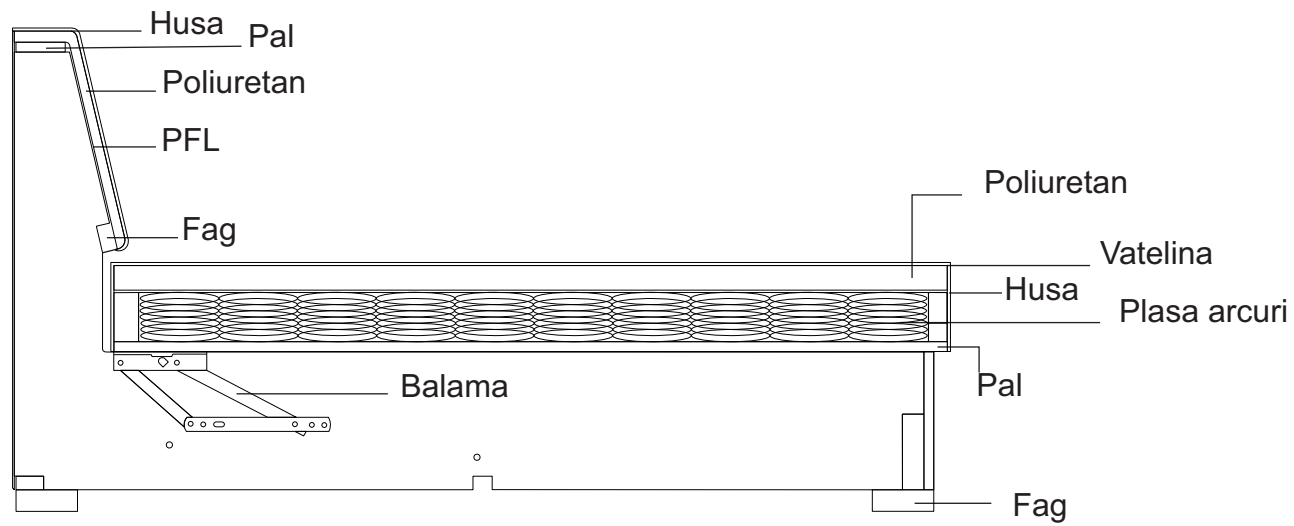

DATE TEHNICE

ATENA COLTAR

Structura sa este din lemn masiv de fag, placi din aschii si fibre de lemn. Confortul este asigurat de sezutul din plasa-arcuri si pernele de spatar din puf siliconat. Extensia are o structura din pal, lemn de fag si plasa-arcuri cu spuma poliuretana. Bratele sunt la alegere intre doua variante: Rondo mare si Cubo. Acest model este prevazut cu lada pentru depozitare.

Atena Coltari brat rondo -D
248 X 152 X 78 cm

Atena Coltari - detalii tehnice

Secțiune canapea extensibilă

Extensie canapea

Atena Coltari - detalii tehnice

Atena Coltari - detalii tehnice

Coltar brat cubo

Coltar brat rondo