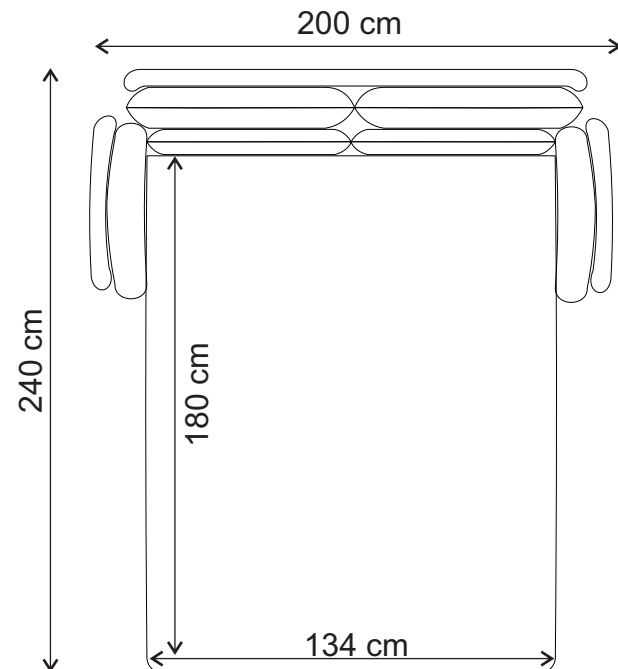

DATE TEHNICE
VIENA

Descriere: Structura sa este din lemn masiv de fag,placi din aschii si fibre de lemn,sezutul din poliuretan de inalta densitate, acoperit cu un strat de vatelina,iar spatarul din poliuretan si perne din fibra siliconica.Puteti opta pentru variantele de fotoliu fix,fotoliu extensibil(recliner electric) si canapea 3 locuri fixa sau extensibila.

mobiladalin
enjoy living

VIENA- DETALII TEHNICE

FOTOLIU FIX

Viena fotoliu (112x104x90)

CANAPEA 3 LOCURI FIXA

Viena 2.5 L (200x104x90)

FOTOLIU EXTENSIBIL

CANAPEA 3 LOCURI EXTENSIBILA

*Saltea spuma poliuretanică (180 x 134 x 6) cm

VIENA - DATE TEHNICE

CANAPEA 3 LOCURI FIXA-EXTENSIBILA

200 CM

FOTOLIU FIX-EXTENSIBIL

112 CM

VIENA DETALII TEHNICE FOTOLIU EXTENSIBIL (recliner electric)

VIENA-DETALII TEHNICE CANAPEA 3 LOCURI EXTENSIBILA