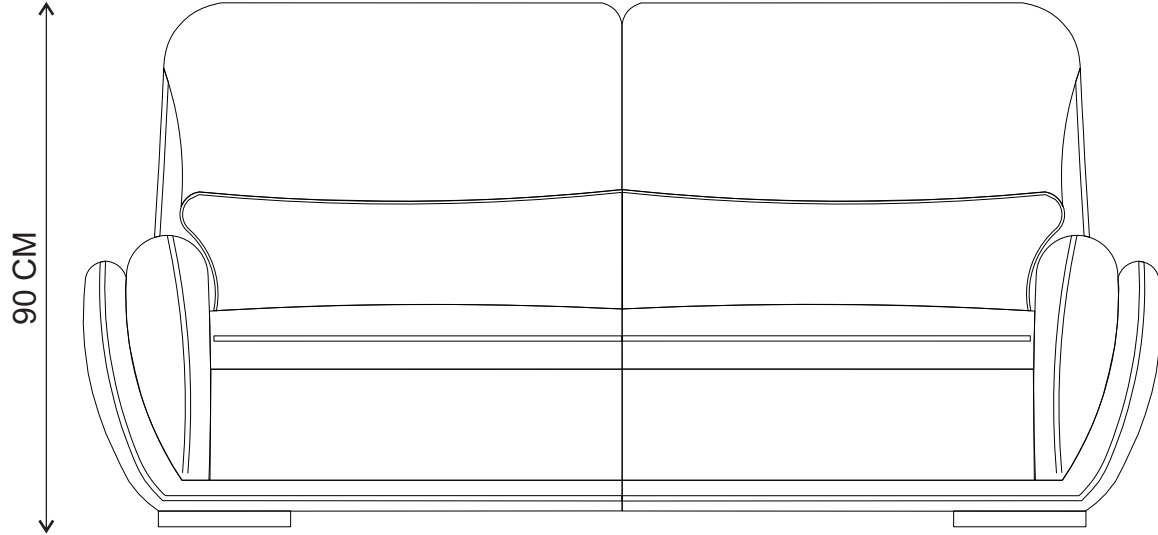

DATE TEHNICE
VIENA

Descriere: Structura sa este din lemn masiv de fag,placi din aschii si fibre de lemn,sezutul din poliuretan de inalta densitate, acoperit cu un strat de vatelina,iar spatarul din poliuretan si perne din fibra siliconica.Puteti opta pentru variantele de fotoliu fix,fotoliu extensibil(recliner electric) si canapea 3 locuri fixa sau extensibila.

mobiladalin
enjoy living

VIENA- DETALII TEHNICE

FOTOLIU FIX

Viena fotoliu (112x104x90)

CANAPEA 3 LOCURI FIXA

Viena 2.5 L (200x104x90)

FOTOLIU EXTENSIBIL

CANAPEA 3 LOCURI EXTENSIBILA

*Saltea spuma poliuretanică (180 x 134 x 6) cm

VIENA - DATE TEHNICE

CANAPEA 3 LOCURI FIXA-EXTENSIBILA

200 CM

FOTOLIU FIX-EXTENSIBIL

112 CM

VIENA DETALII TEHNICE FOTOLIU EXTENSIBIL (recliner electric)

VIENA-DETALII TEHNICE CANAPEA 3 LOCURI EXTENSIBILA