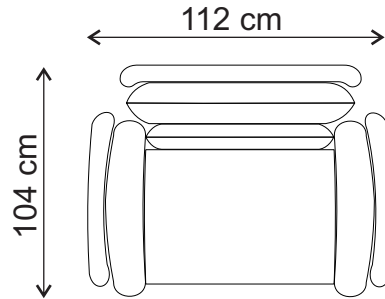

DATE TEHNICE
VIENA

Descriere: Structura sa este din lemn masiv de fag,placi din aschii si fibre de lemn,sezutul din poliuretan de inalta densitate, acoperit cu un strat de vatelina,iar spatarul din poliuretan si perne din fibra siliconica.Puteti opta pentru variantele de fotoliu fix,fotoliu extensibil(recliner electric) si canapea 3 locuri fixa sau extensibila.

mobiladalin
enjoy living

VIENA- DETALII TEHNICE

FOTOLIU FIX

Viena fotoliu (112x104x90)

CANAPEA 3 LOCURI FIXA

Viena 2.5 L (200x104x90)

FOTOLIU EXTENSIBIL

CANAPEA 3 LOCURI EXTENSIBILA

*Saltea spuma poliuretanică (180 x 134 x 6) cm

VIENA - DATE TEHNICE

CANAPEA 3 LOCURI FIXA-EXTENSIBILA

200 CM

FOTOLIU FIX-EXTENSIBIL

112 CM

VIENA DETALII TEHNICE FOTOLIU EXTENSIBIL (recliner electric)

VIENA-DETALII TEHNICE CANAPEA 3 LOCURI EXTENSIBILA