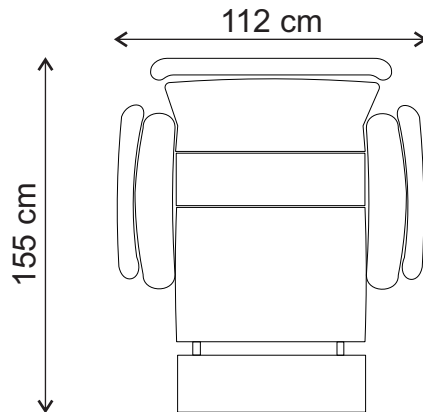

DATE TEHNICE
VIENA

Descriere: Structura sa este din lemn masiv de fag,placi din aschii si fibre de lemn,sezutul din poliuretan de inalta densitate, acoperit cu un strat de vatelina,iar spatarul din poliuretan si perne din fibra siliconica.Puteti opta pentru variantele de fotoliu fix,fotoliu extensibil(recliner electric) si canapea 3 locuri fixa sau extensibila.

mobiladalin
enjoy living

VIENA- DETALII TEHNICE

FOTOLIU FIX

Viena fotoliu (112x104x90)

CANAPEA 3 LOCURI FIXA

Viena 2.5 L (200x104x90)

FOTOLIU EXTENSIBIL

CANAPEA 3 LOCURI EXTENSIBILA

*Saltea spuma poliuretanică (180 x 134 x 6) cm

VIENA - DATE TEHNICE

CANAPEA 3 LOCURI FIXA-EXTENSIBILA

200 CM

FOTOLIU FIX-EXTENSIBIL

112 CM

VIENA DETALII TEHNICE FOTOLIU EXTENSIBIL (recliner electric)

VIENA-DETALII TEHNICE CANAPEA 3 LOCURI EXTENSIBILA