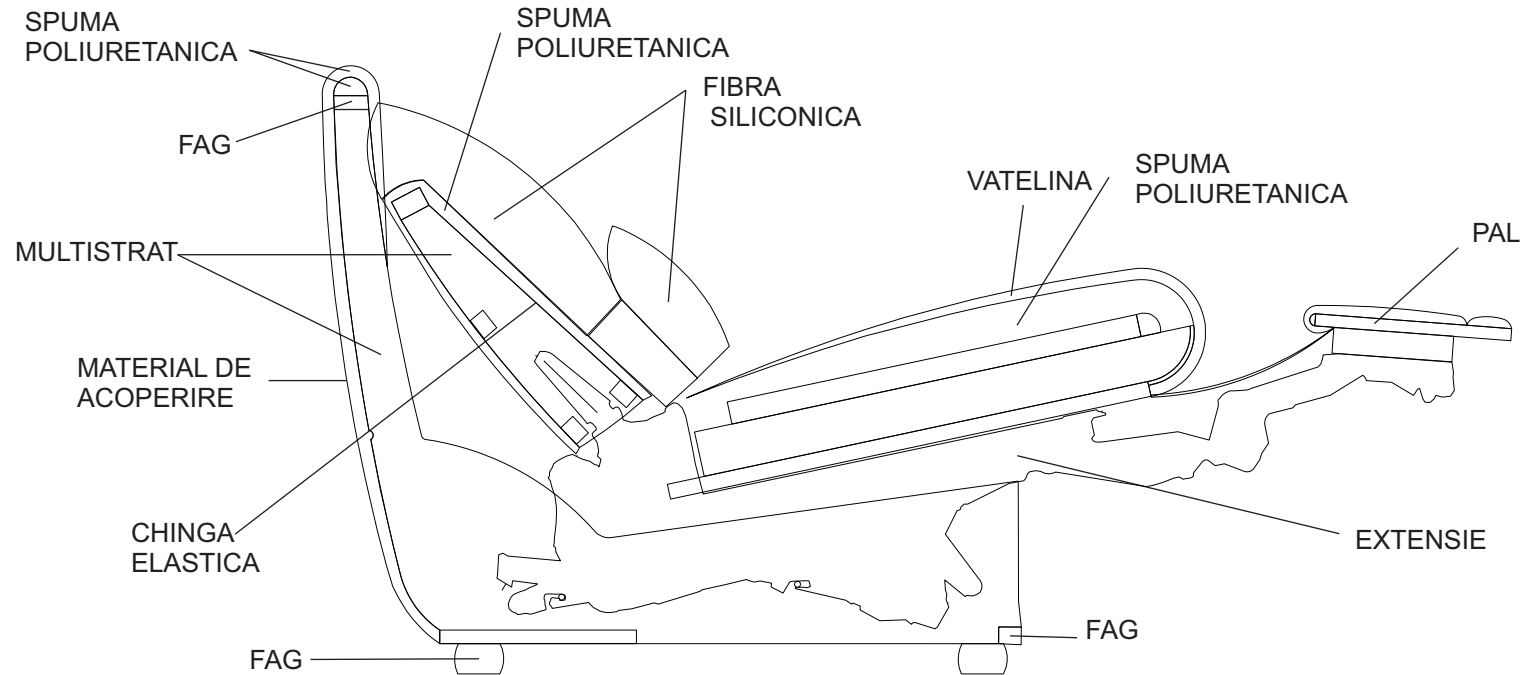

DATE TEHNICE
VIENA

Descriere: Structura sa este din lemn masiv de fag,placi din aschii si fibre de lemn,sezutul din poliuretan de inalta densitate, acoperit cu un strat de vatelina,iar spatarul din poliuretan si perne din fibra siliconica.Puteti opta pentru variantele de fotoliu fix,fotoliu extensibil(recliner electric) si canapea 3 locuri fixa sau extensibila.

*Saltea spuma poliuretanică (180 x 134 x 6) cm

VIENA - DATE TEHNICE

CANAPEA 3 LOCURI FIXA-EXTENSIBILA

200 CM

FOTOLIU FIX-EXTENSIBIL

112 CM

VIENA DETALII TEHNICE FOTOLIU EXTENSIBIL (recliner electric)

VIENA-DETALII TEHNICE CANAPEA 3 LOCURI EXTENSIBILA