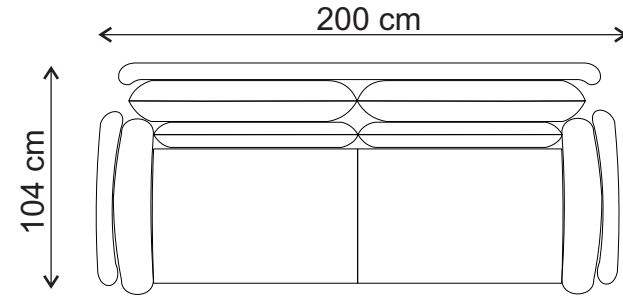

DATE TEHNICE
VIENA

Descriere: Structura sa este din lemn masiv de fag,placi din aschii si fibre de lemn,sezutul din poliuretan de inalta densitate, acoperit cu un strat de vatelina,iar spatarul din poliuretan si perne din fibra siliconica.Puteti opta pentru variantele de fotoliu fix,fotoliu extensibil(recliner electric) si canapea 3 locuri fixa sau extensibila.

mobiladalin
enjoy living

VIENA- DETALII TEHNICE

FOTOLIU FIX

Viena fotoliu (112x104x90)

CANAPEA 3 LOCURI FIXA

Viena 2.5 L (200x104x90)

FOTOLIU EXTENSIBIL

CANAPEA 3 LOCURI EXTENSIBILA

*Saltea spuma poliuretanică (180 x 134 x 6) cm

VIENA - DATE TEHNICE

CANAPEA 3 LOCURI FIXA-EXTENSIBILA

200 CM

FOTOLIU FIX-EXTENSIBIL

112 CM

VIENA DETALII TEHNICE FOTOLIU EXTENSIBIL (recliner electric)

VIENA-DETALII TEHNICE CANAPEA 3 LOCURI EXTENSIBILA