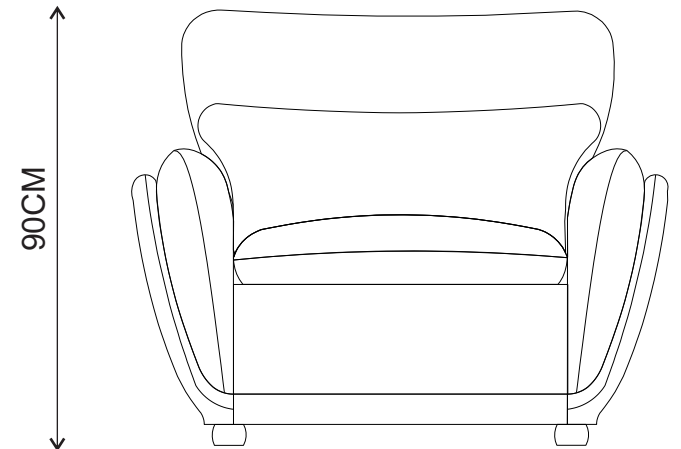

DATE TEHNICE
VIENA

Descriere: Structura sa este din lemn masiv de fag,placi din aschii si fibre de lemn,sezutul din poliuretan de inalta densitate, acoperit cu un strat de vatelina,iar spatarul din poliuretan si perne din fibra siliconica.Puteti opta pentru variantele de fotoliu fix,fotoliu extensibil(recliner electric) si canapea 3 locuri fixa sau extensibila.

mobiladalin
enjoy living

VIENA- DETALII TEHNICE

FOTOLIU FIX

Viena fotoliu (112x104x90)

CANAPEA 3 LOCURI FIXA

Viena 2.5 L (200x104x90)

FOTOLIU EXTENSIBIL

CANAPEA 3 LOCURI EXTENSIBILA

*Saltea spuma poliuretanică (180 x 134 x 6) cm

VIENA - DATE TEHNICE

CANAPEA 3 LOCURI FIXA-EXTENSIBILA

200 CM

FOTOLIU FIX-EXTENSIBIL

112 CM

VIENA DETALII TEHNICE FOTOLIU EXTENSIBIL (recliner electric)

VIENA-DETALII TEHNICE CANAPEA 3 LOCURI EXTENSIBILA