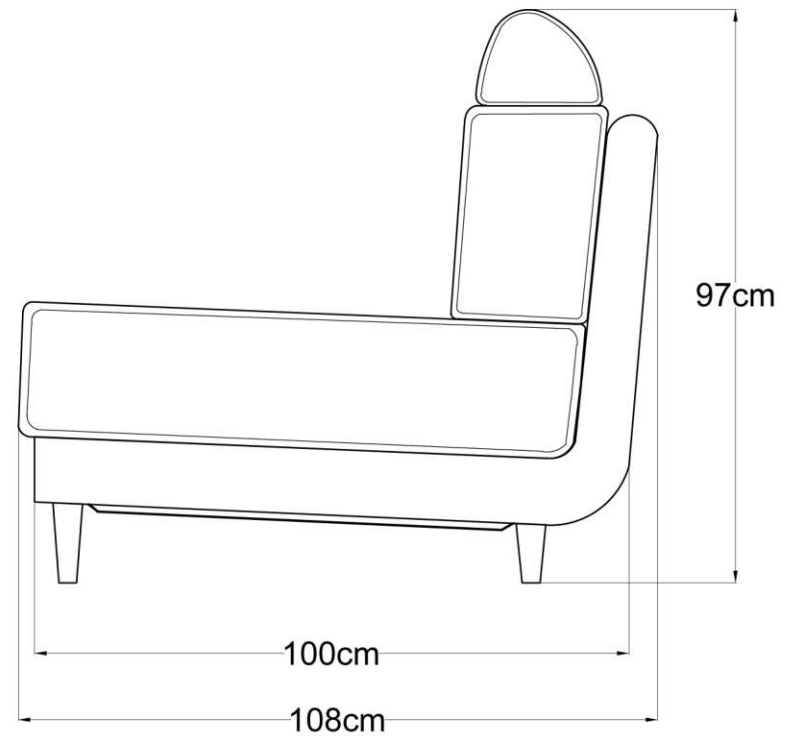

DATE TEHNICE

MIAMI

Canapea Miami

Cu o structură din lemn masiv de fag, confortul acestei canapele este asigurat de pernele de șezut și spătar din poliuretan de densitate medie și de pernțele din fibră siliconată.

Miami - variante disponibile

1 Loc

81cm

Miami fotoliu (81 X 85)

3 Locuri

217cm

Miami (217 X 100)

Miami - detalii tehnice fotoliu

Miami - detalii tehnice canapele

*Întrucât pernele de spătar sunt din burete cu densitate mai mică decât cele de șezut, este necesar ca pernele de spătar să fie mai groase decât cele de șezut, astfel încât, prin presare cu aceeași forță, cele două să ajungă la același nivel.