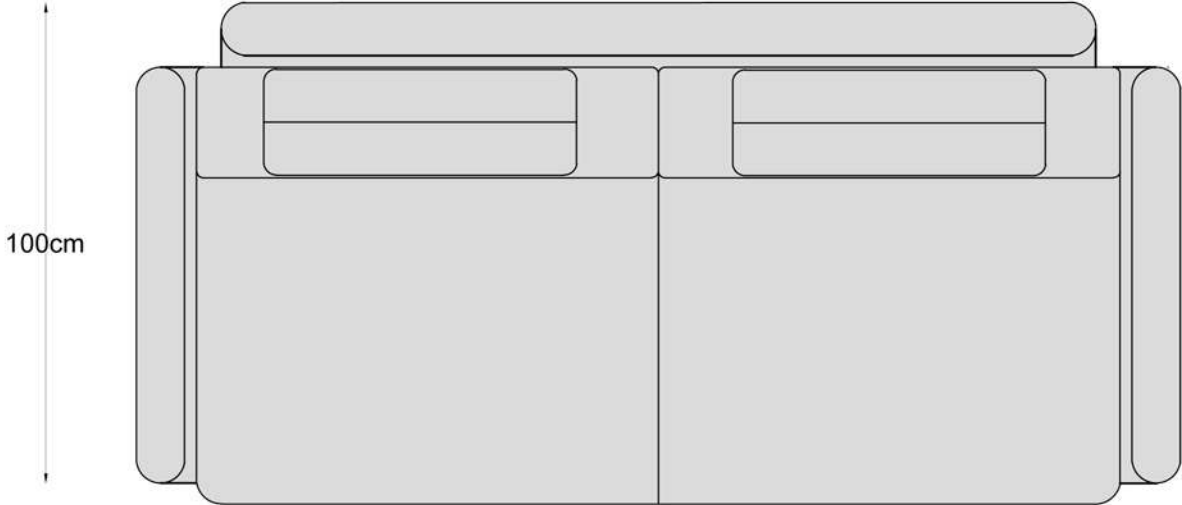

DATE TEHNICE

MIAMI

Canapea Miami

Cu o structură din lemn masiv de fag, confortul acestei canapele este asigurat de pernele de șezut și spătar din poliuretan de densitate medie și de pernțele din fibră siliconată.

Miami - variante disponibile

1 Loc

81cm

Miami fotoliu (81 X 85)

3 Locuri

217cm

Miami (217 X 100)

Miami - detalii tehnice fotoliu

Miami - detalii tehnice canapele

*Întrucât pernele de spătar sunt din burete cu densitate mai mică decât cele de șezut, este necesar ca pernele de spătar să fie mai groase decât cele de șezut, astfel încât, prin presare cu aceeași forță, cele două să ajungă la același nivel.