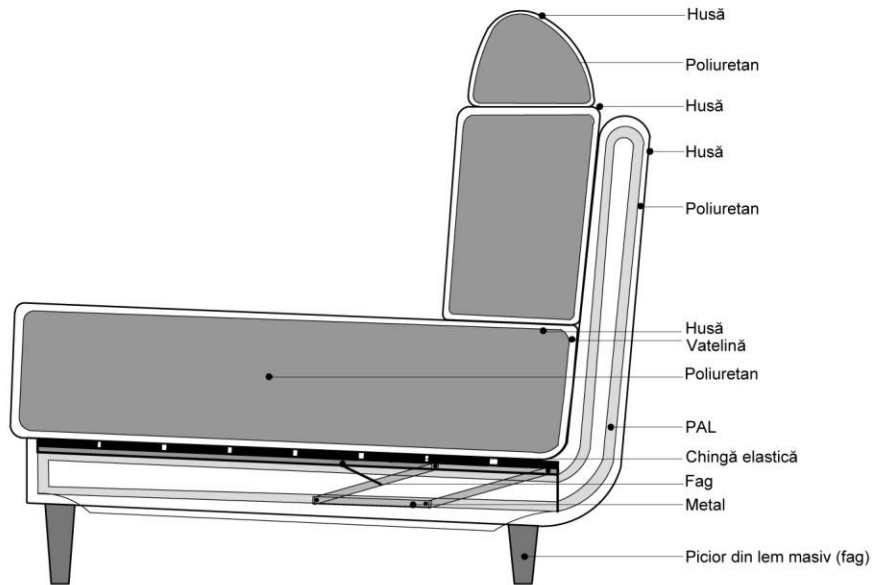

DATE TEHNICE

MIAMI

Canapea Miami

Cu o structură din lemn masiv de fag, confortul acestei canapele este asigurat de pernele de șezut și spătar din poliuretan de densitate medie și de pernțele din fibră siliconată.

Miami - variante disponibile

1 Loc

81cm

Miami fotoliu (81 X 85)

3 Locuri

217cm

Miami (217 X 100)

Miami - detalii tehnice fotoliu

Miami - detalii tehnice canapele

*Întrucât pernele de spătar sunt din burete cu densitate mai mică decât cele de șezut, este necesar ca pernele de spătar să fie mai groase decât cele de șezut, astfel încât, prin presare cu aceeași forță, cele două să ajungă la același nivel.