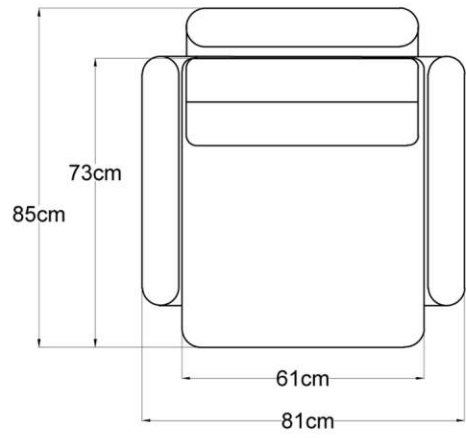

Miami - variante disponibile

1 Loc

81cm

Miami fotoliu (81 X 85)

3 Locuri

217cm

Miami (217 X 100)

Miami - detalii tehnice fotoliu

Miami - detalii tehnice canapele

*Întrucât pernele de spătar sunt din burete cu densitate mai mică decât cele de șezut, este necesar ca pernele de spătar să fie mai groase decât cele de șezut, astfel încât, prin presare cu aceeași forță, cele două să ajungă la același nivel.

Miami - detalii tehnice

Fotoliu

Canapea

Extensie canapea