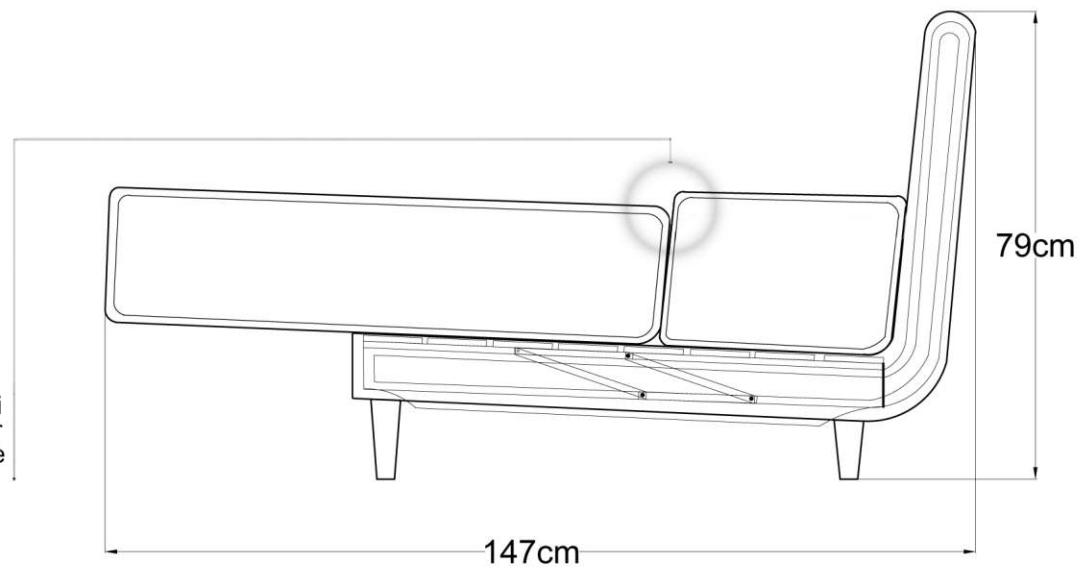

DATE TEHNICE

MIAMI

Canapea Miami

Cu o structură din lemn masiv de fag, confortul acestei canapele este asigurat de pernele de șezut și spătar din poliuretan de densitate medie și de pernțele din fibră siliconată.

Miami - variante disponibile

1 Loc

81cm

Miami fotoliu (81 X 85)

3 Locuri

217cm

Miami (217 X 100)

Miami - detalii tehnice fotoliu

Miami - detalii tehnice canapele

*Întrucât pernele de spătar sunt din burete cu densitate mai mică decât cele de șezut, este necesar ca pernele de spătar să fie mai groase decât cele de șezut, astfel încât, prin presare cu aceeași forță, cele două să ajungă la același nivel.