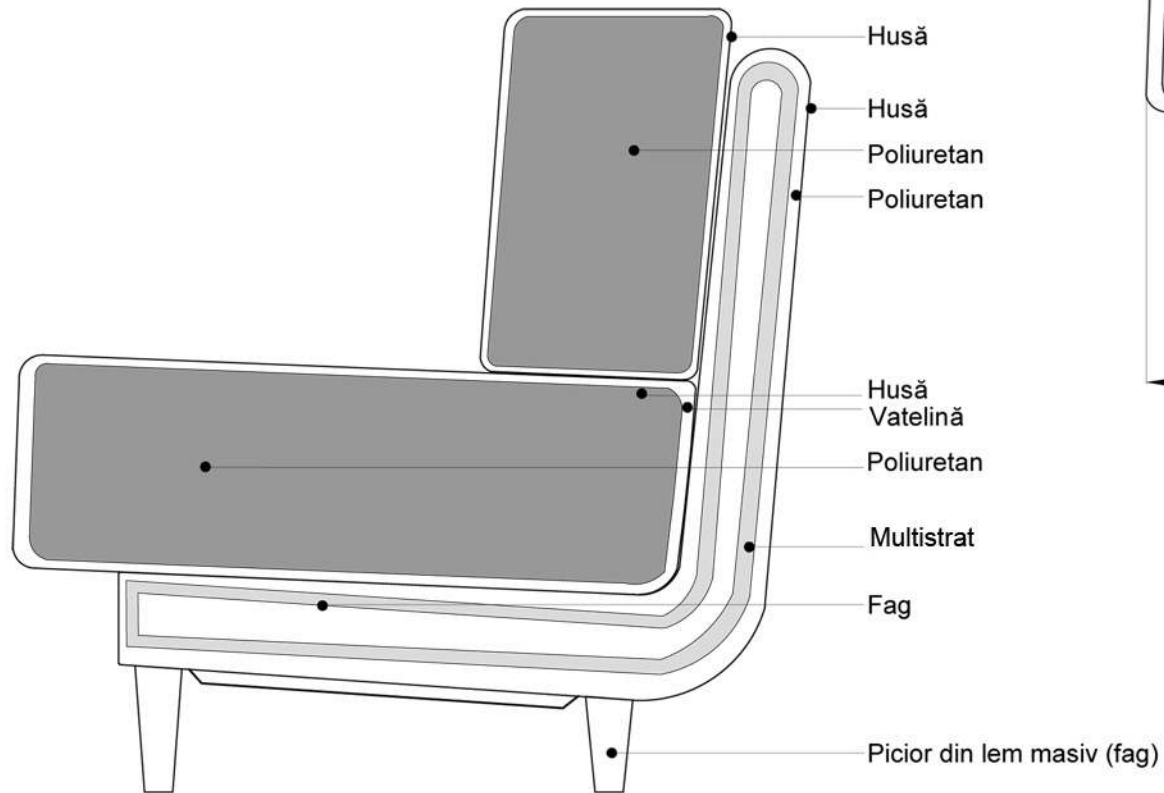

DATE TEHNICE

MIAMI

Canapea Miami

Cu o structură din lemn masiv de fag, confortul acestei canapele este asigurat de pernele de șezut și spătar din poliuretan de densitate medie și de pernțele din fibră siliconată.

Miami - variante disponibile

1 Loc

81cm

Miami fotoliu (81 X 85)

3 Locuri

217cm

Miami (217 X 100)

Miami - detalii tehnice fotoliu

Miami - detalii tehnice canapele

*Întrucât pernele de spătar sunt din burete cu densitate mai mică decât cele de șezut, este necesar ca pernele de spătar să fie mai groase decât cele de șezut, astfel încât, prin presare cu aceeași forță, cele două să ajungă la același nivel.