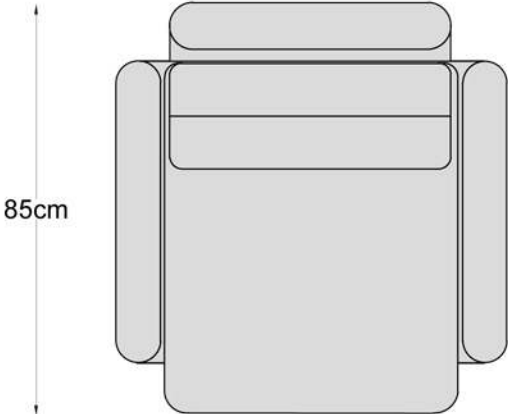

DATE TEHNICE

MIAMI

Canapea Miami

Cu o structură din lemn masiv de fag, confortul acestei canapele este asigurat de pernele de șezut și spătar din poliuretan de densitate medie și de pernțele din fibră siliconată.

Miami - variante disponibile

1 Loc

81cm

Miami fotoliu (81 X 85)

3 Locuri

217cm

Miami (217 X 100)

Miami - detalii tehnice fotoliu

Miami - detalii tehnice canapele

*Întrucât pernele de spătar sunt din burete cu densitate mai mică decât cele de șezut, este necesar ca pernele de spătar să fie mai groase decât cele de șezut, astfel încât, prin presare cu aceeași forță, cele două să ajungă la același nivel.

Miami - detalii tehnice

Fotoliu

Canapea

Extensie canapea