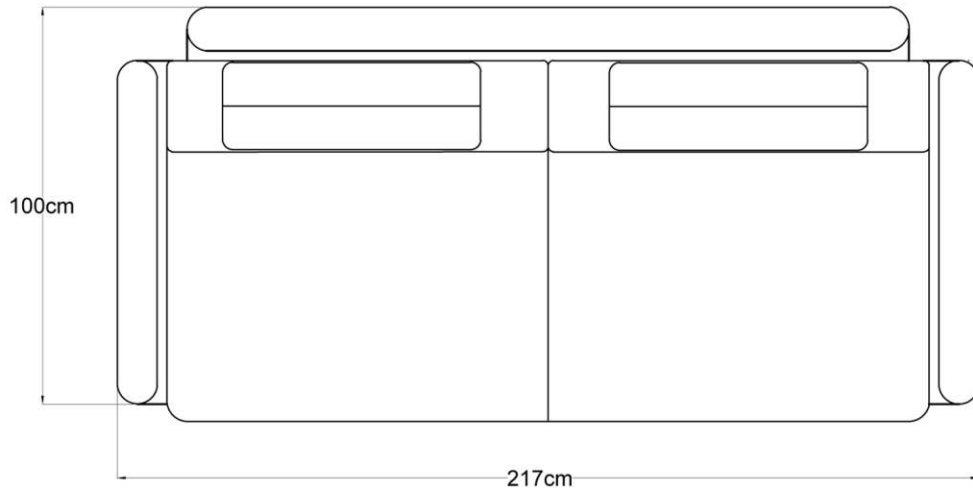

Miami - variante disponibile

1 Loc

81cm

Miami fotoliu (81 X 85)

3 Locuri

217cm

Miami (217 X 100)

Miami - detalii tehnice fotoliu

Miami - detalii tehnice canapele

*Întrucât pernele de spătar sunt din burete cu densitate mai mică decât cele de șezut, este necesar ca pernele de spătar să fie mai groase decât cele de șezut, astfel încât, prin presare cu aceeași forță, cele două să ajungă la același nivel.

Miami - detalii tehnice

Fotoliu

Canapea

Extensie canapea