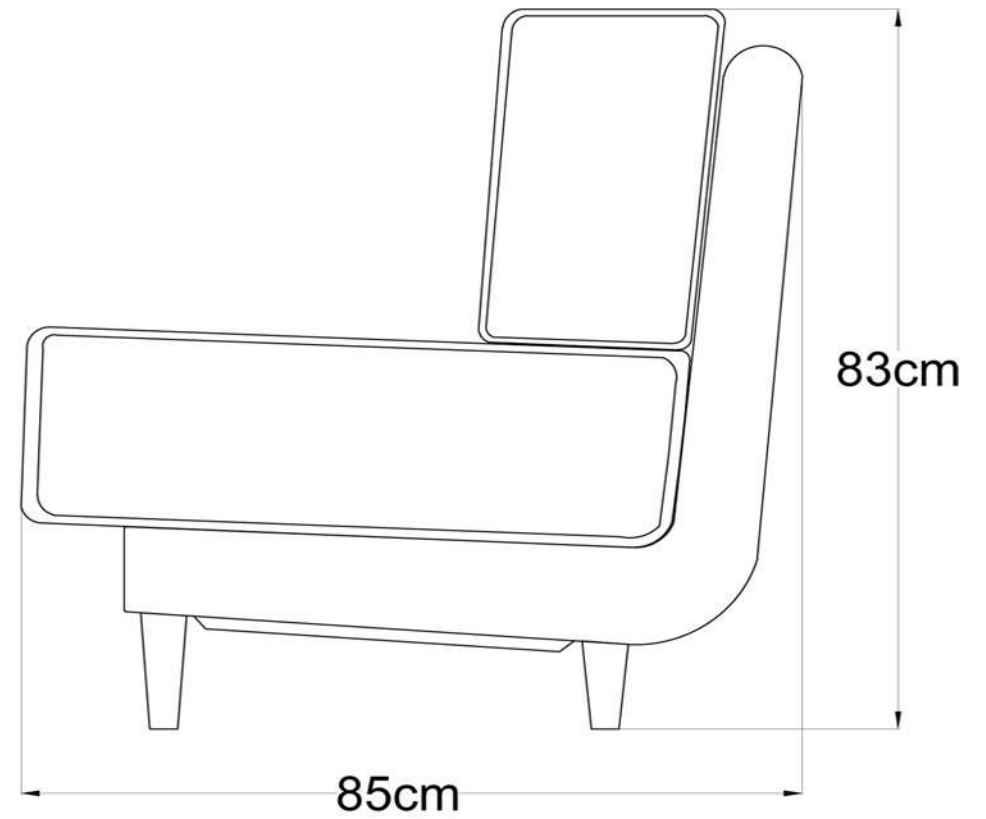

DATE TEHNICE

MIAMI

Canapea Miami

Cu o structură din lemn masiv de fag, confortul acestei canapele este asigurat de pernele de șezut și spătar din poliuretan de densitate medie și de pernțele din fibră siliconată.

Miami - variante disponibile

1 Loc

81cm

Miami fotoliu (81 X 85)

3 Locuri

217cm

Miami (217 X 100)

Miami - detalii tehnice fotoliu

Miami - detalii tehnice canapele

*Întrucât pernele de spătar sunt din burete cu densitate mai mică decât cele de șezut, este necesar ca pernele de spătar să fie mai groase decât cele de șezut, astfel încât, prin presare cu aceeași forță, cele două să ajungă la același nivel.