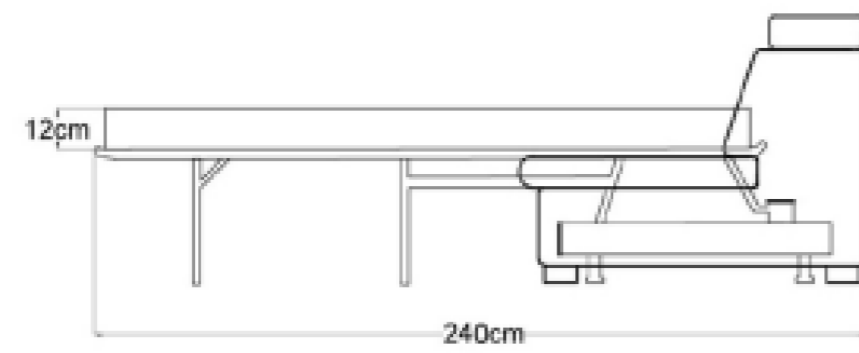

Bruxelles

Elemes sarokkanapé a nagy terek megtöltéséhez

Méretetek:

Bruxelles

Ágyfunkció 3L/2,5L

3 személyes

2,5 személyes