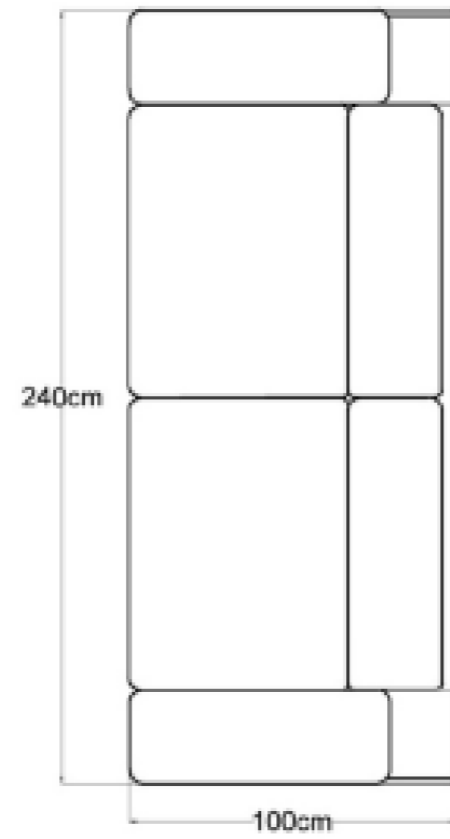

Bruxelles

Elemes sarokkanapé a nagy terek megtöltéséhez

Méretetek:

Bruxelles

Ágyfunkció 3L/2,5L

3 személyes

2,5 személyes