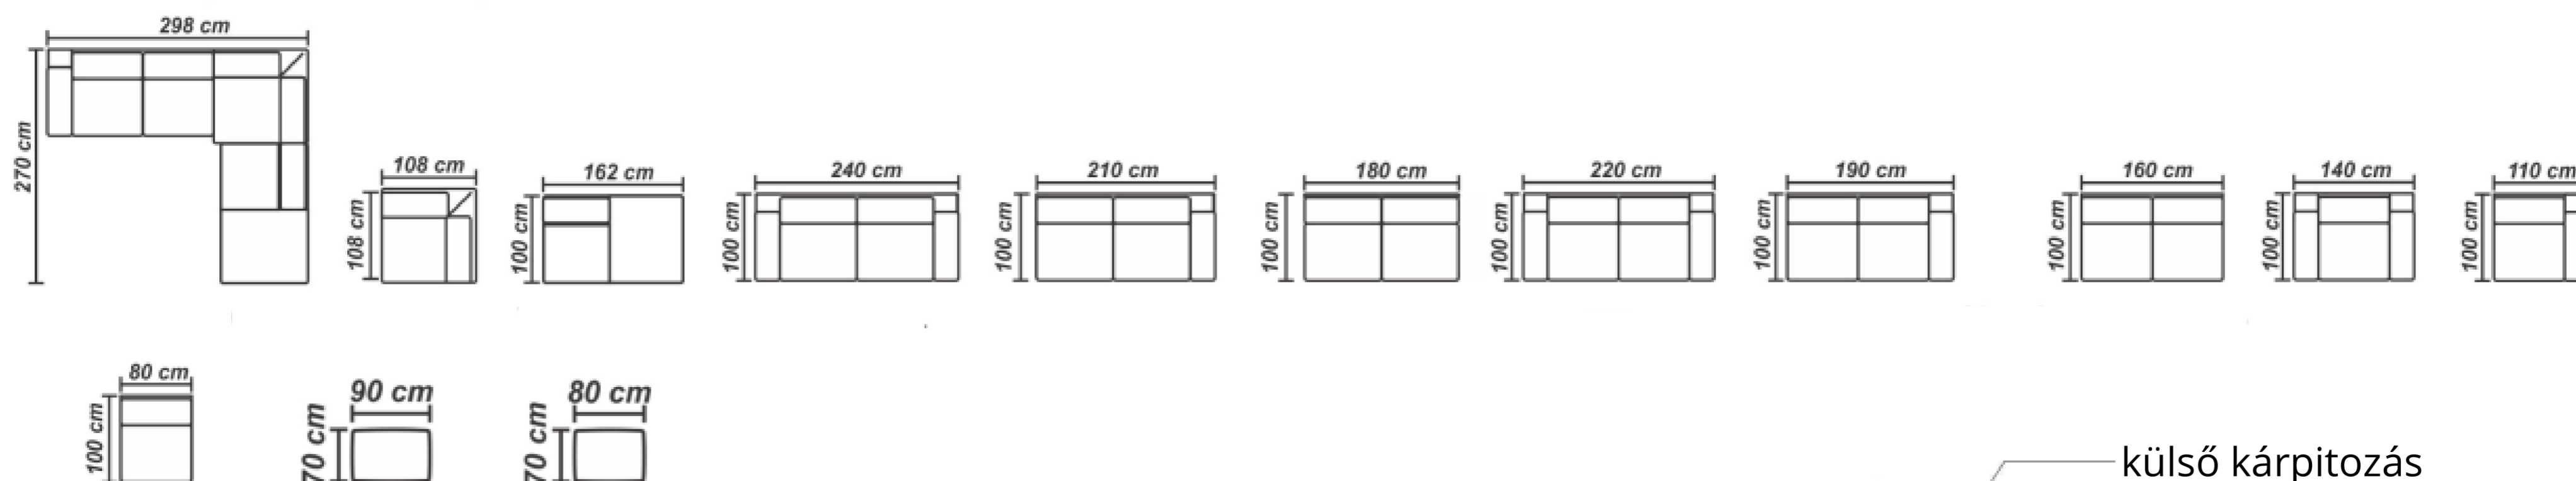

Bruxelles

Elemes sarokkanapé a nagy terek megtöltéséhez

Méretetek:

Bruxelles

Ágyfunkció 3L/2,5L

3 személyes

2,5 személyes