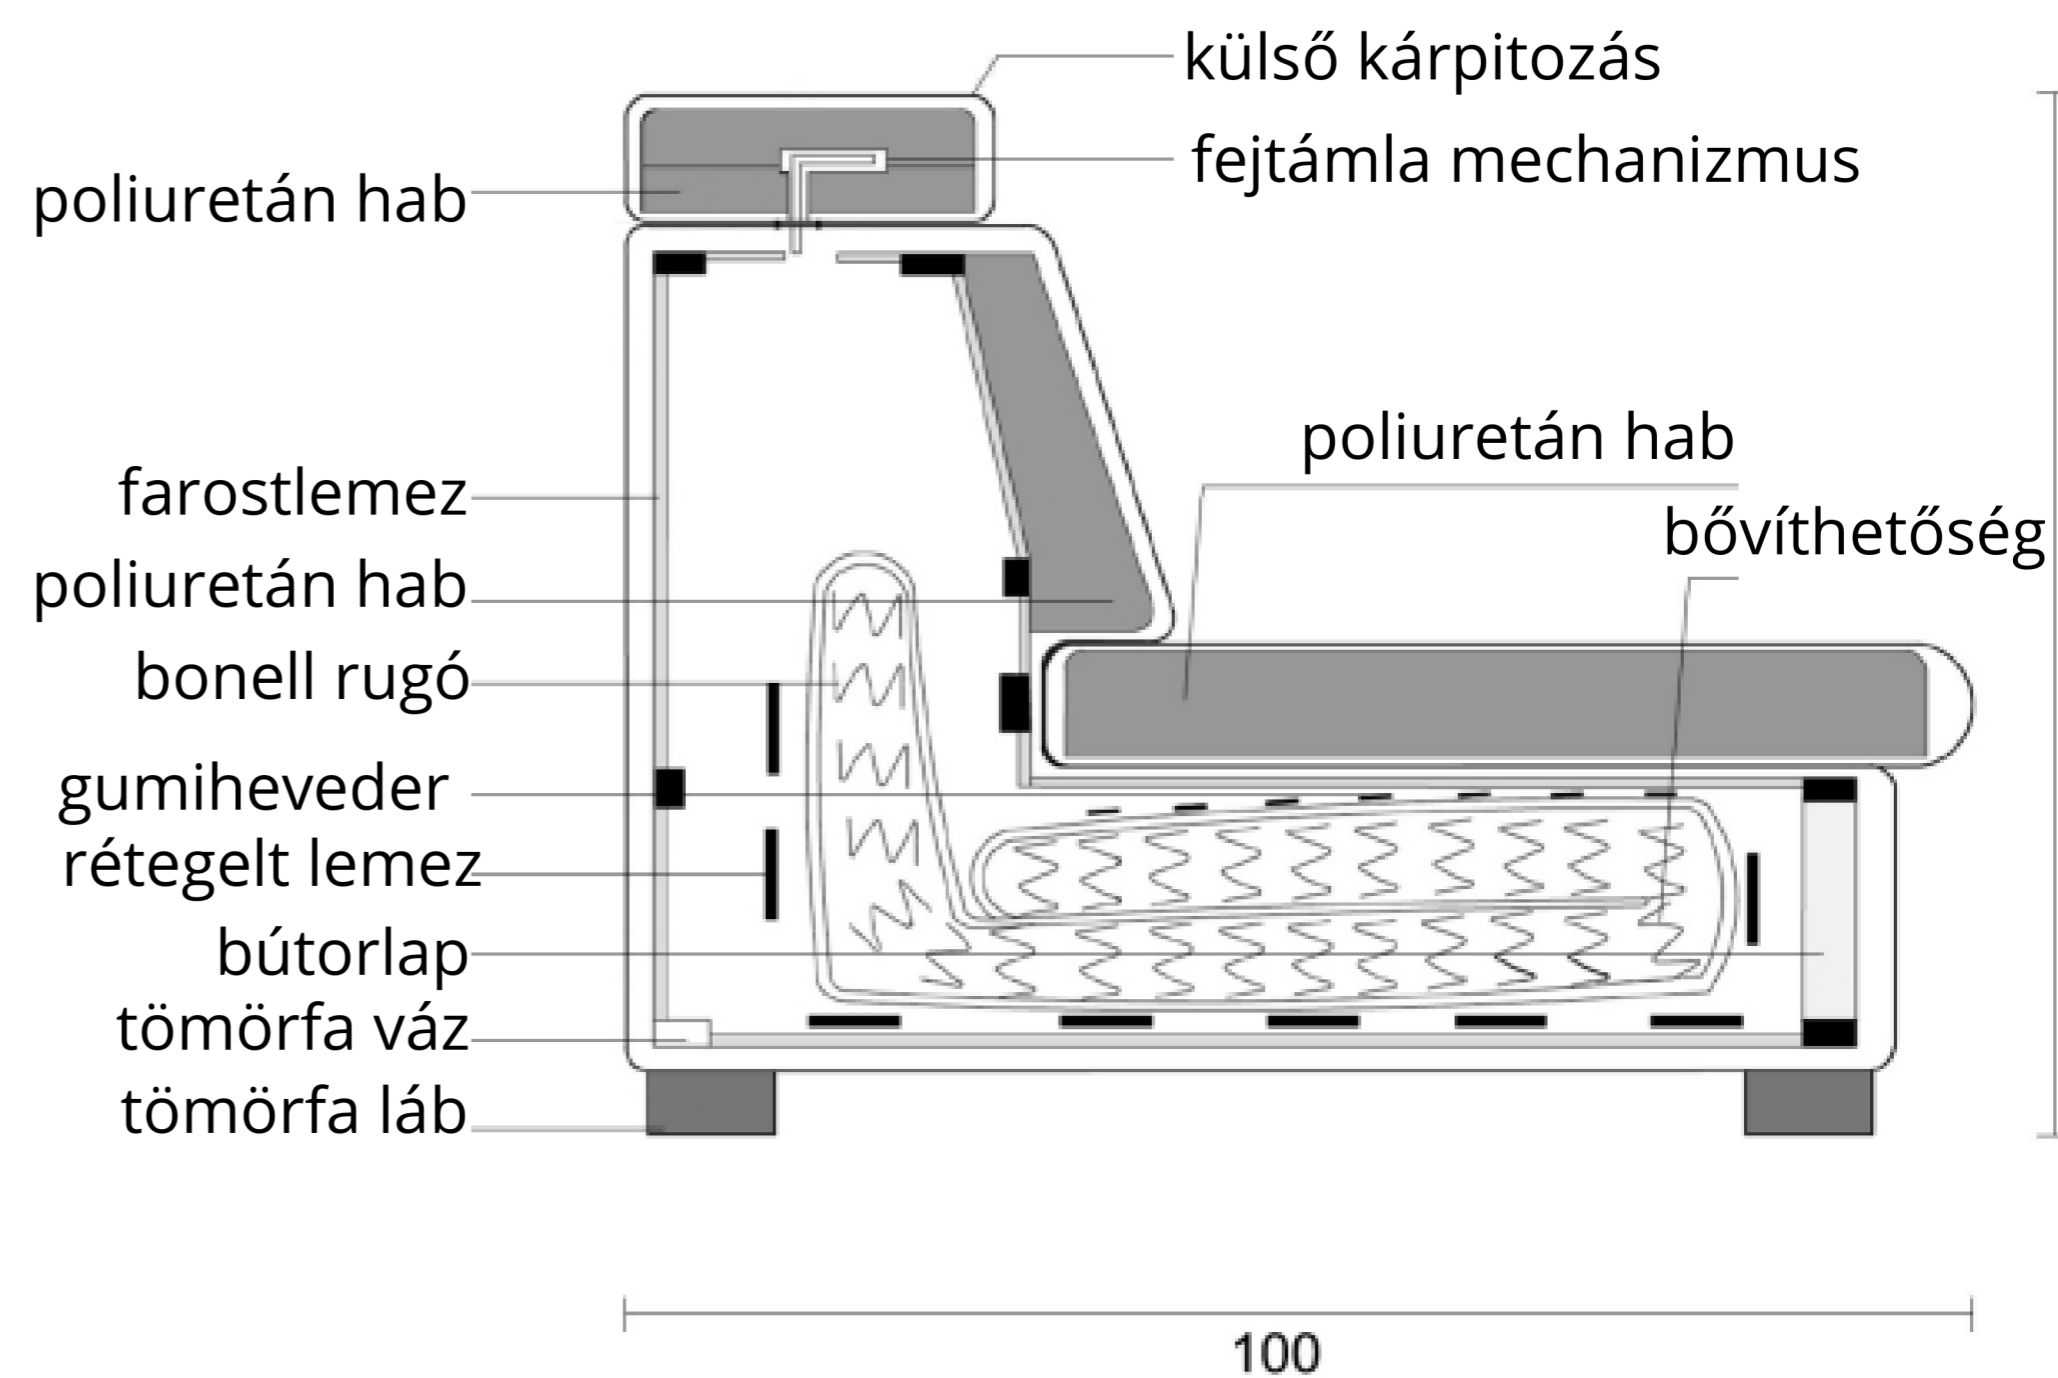

Bruxelles

Elemes sarokkanapé a nagy terek megtöltéséhez

Méretetek:

Bruxelles

Ágyfunkció 3L/2,5L

3 személyes

2,5 személyes