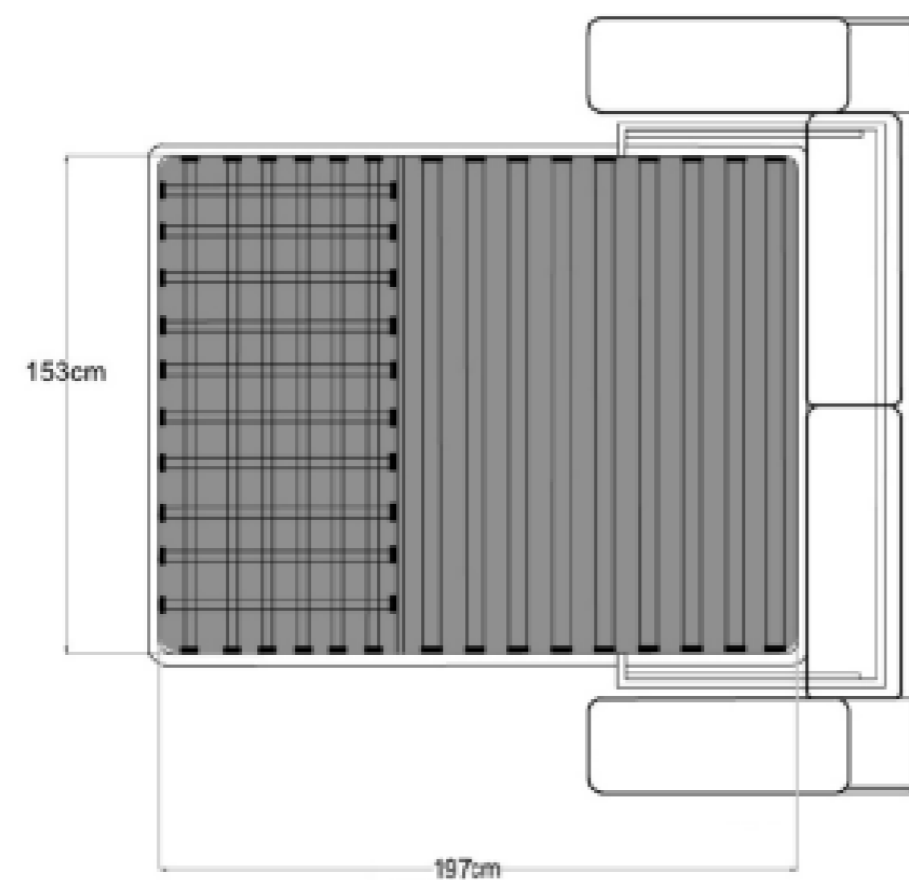

Bruxelles

Elemes sarokkanapé a nagy terek megtöltéséhez

Méretetek:

Bruxelles

Ágyfunkció 3L/2,5L

3 személyes

2,5 személyes