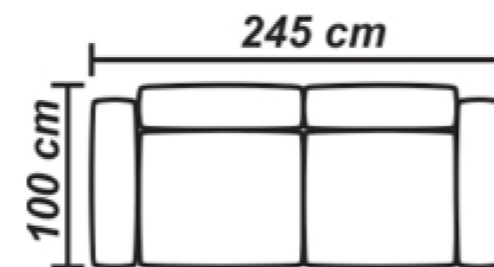

Amsterdam

Moder, letisztult forma állítható háttámlával.

A kanapé háttámlájának és ülőfelületének pozíciói: