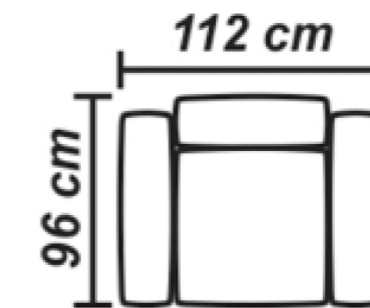

Amsterdam

Moder, letisztult forma állítható háttámlával.

A kanapé háttámlájának és ülőfelületének pozíciói: