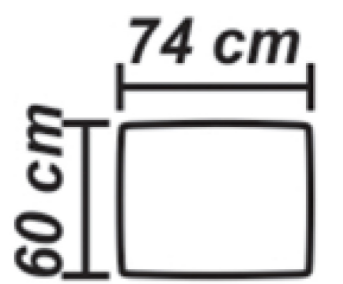

Amsterdam

Moder, letisztult forma állítható háttámlával.

A kanapé háttámlájának és ülőfelületének pozíciói: