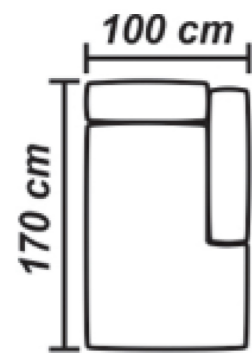

Amsterdam

Moder, letisztult forma állítható háttámlával.

A kanapé háttámlájának és ülőfelületének pozíciói: