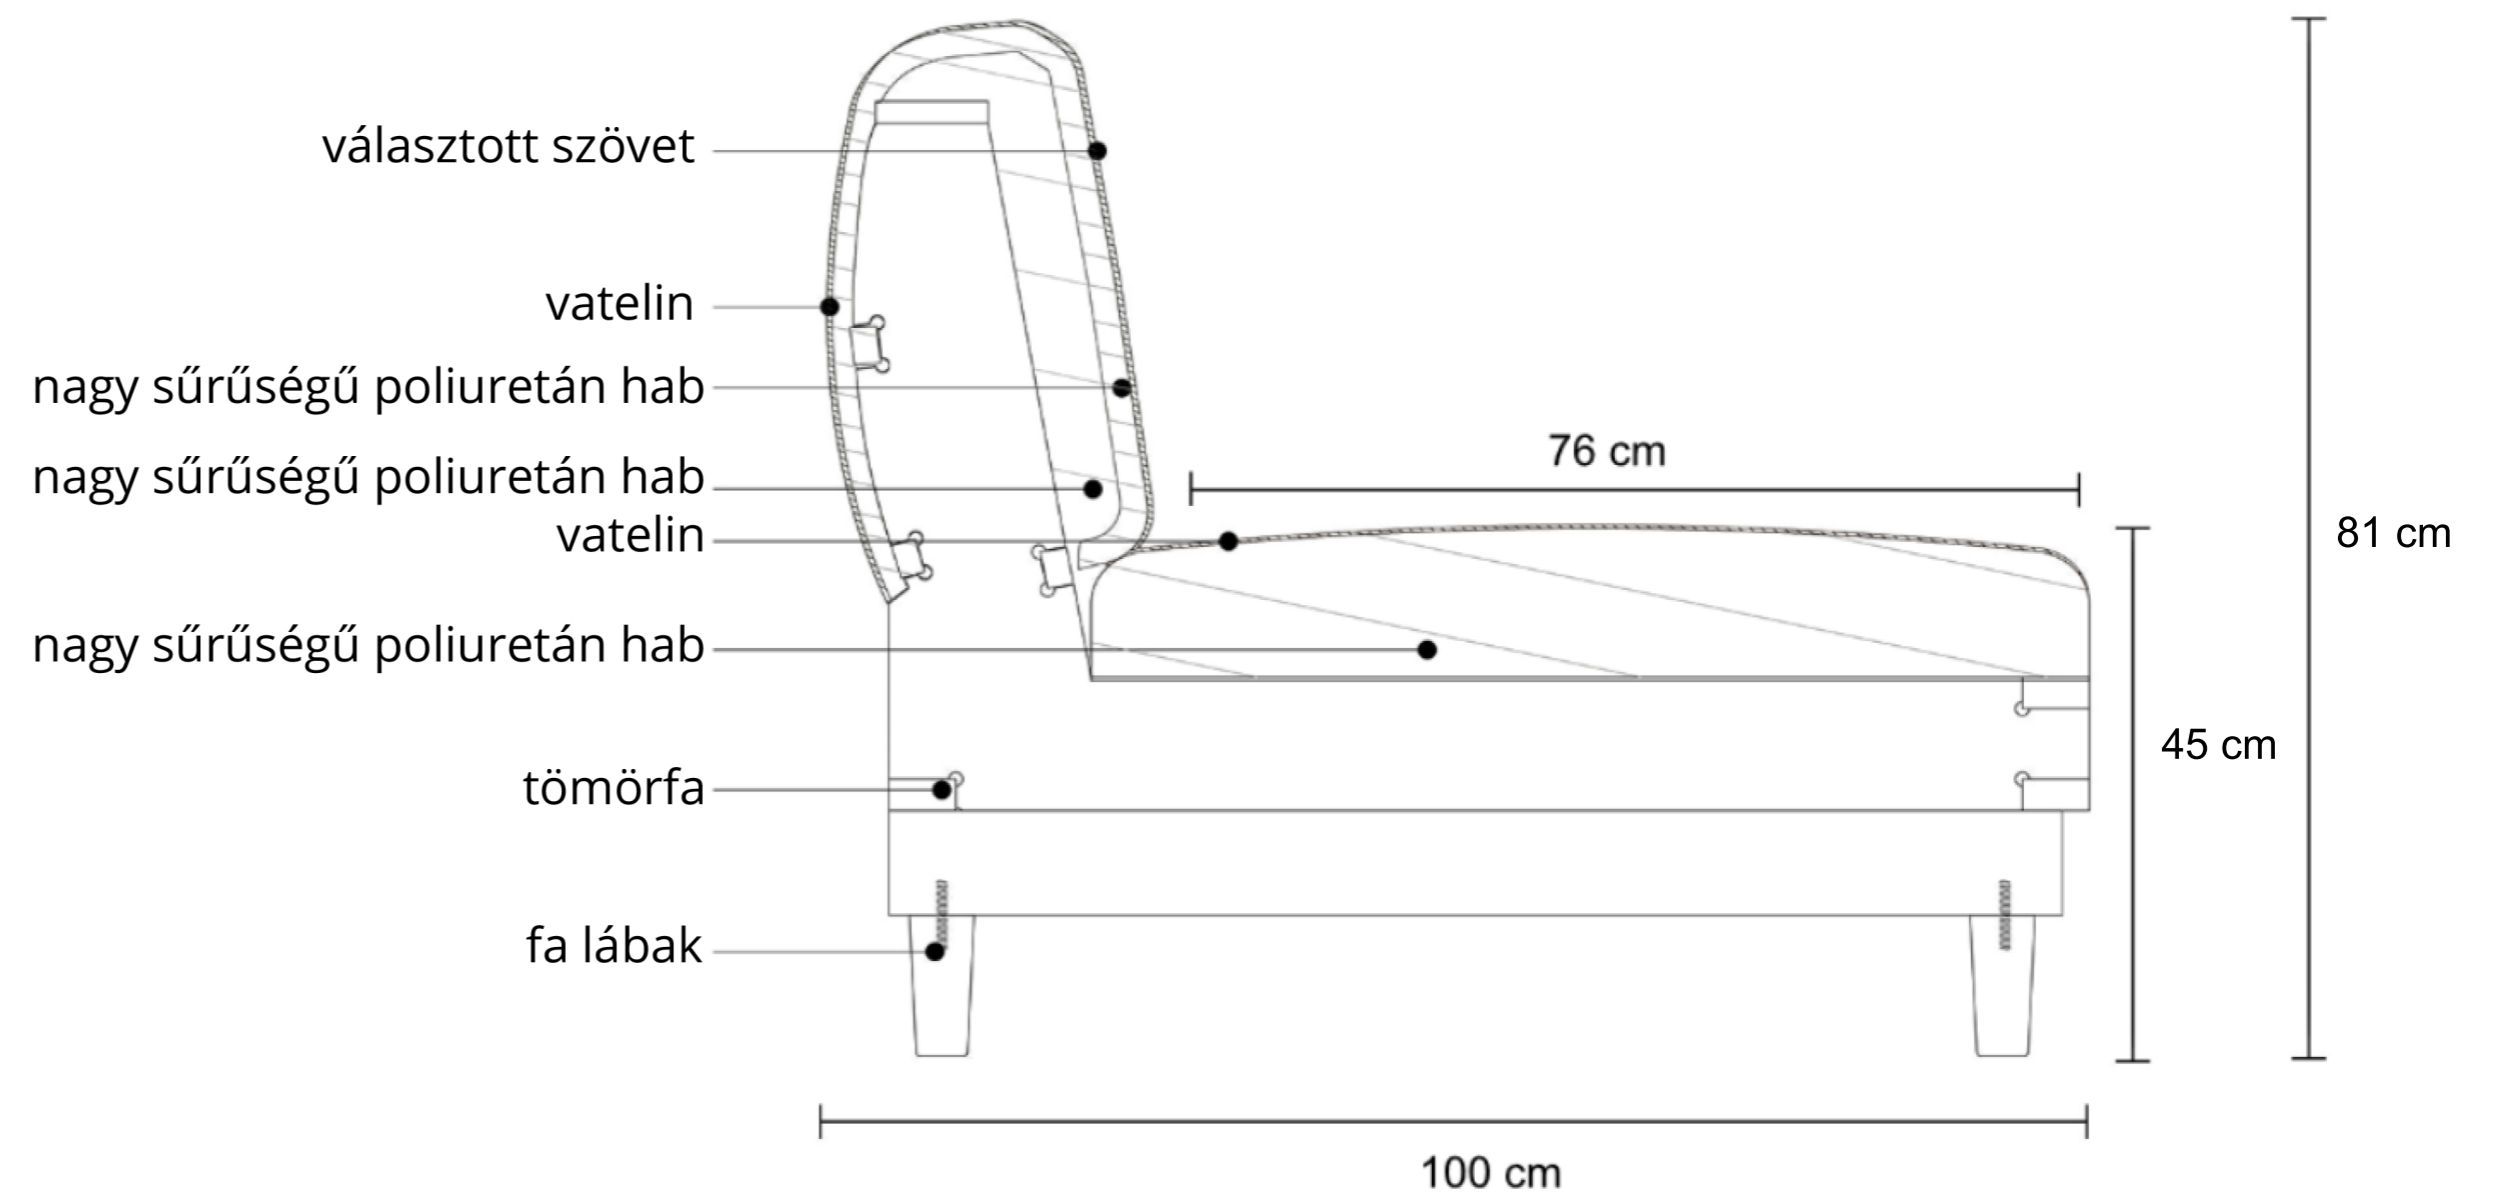

Amsterdam

Moder, letisztult forma állítható háttámlával.

A kanapé háttámlájának és ülőfelületének pozíciói: