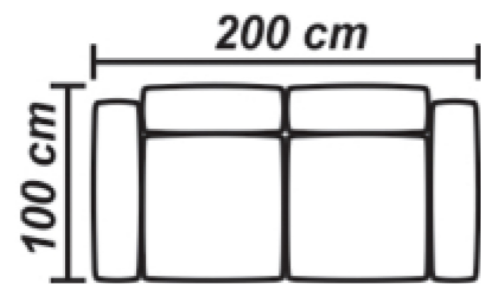

Amsterdam

Moder, letisztult forma állítható háttámlával.

A kanapé háttámlájának és ülőfelületének pozíciói: