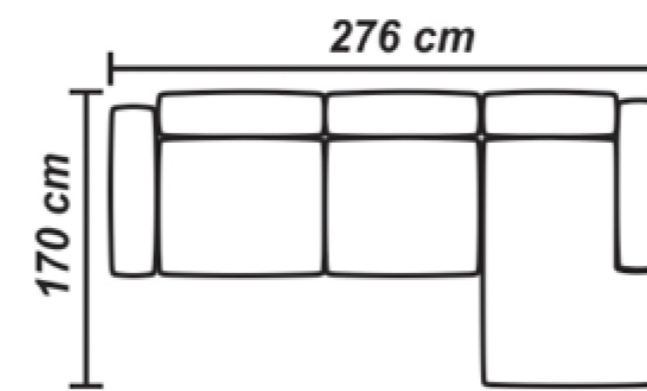

Amsterdam

Moder, letisztult forma állítható háttámlával.

A kanapé háttámlájának és ülőfelületének pozíciói: