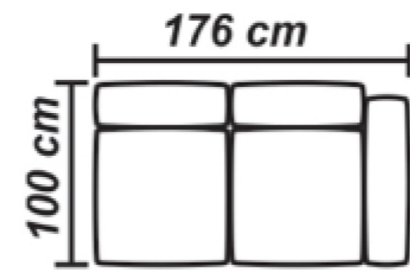

Amsterdam

Moder, letisztult forma állítható háttámlával.

A kanapé háttámlájának és ülőfelületének pozíciói: