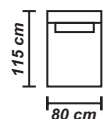

3E NOLA

modular / electric recliner / bed

mobiladalin[®]
enjoy living

Jellemzők:

A szerkezete tömör bükkfából és rétegelt lemezből készül, a kényelmet pedig nagy rugalmasságú (HR – high resilience) poliuretán ülőfelület biztosítja, amely szinuszos rugókból álló hálóra van helyezve. A háttámla poliuretánból készül, amely rugalmas hevederekből szőtt alapra van rögzítve. A termék kinyitható része fémből készül. A díszpárnák szilikonizált pehelyel vannak töltve.