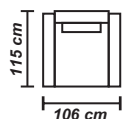

3E NOLA

modular / electric recliner / bed

mobiladalin®
enjoy living

Jellemzők:

A szerkezete tömör bükkfából és rétegelt lemezből készül, a kényelmet pedig nagy rugalmasságú (HR – high resilience) poliuretán ülőfelület biztosítja, amely szinuszos rugókból álló hálóra van helyezve. A háttámla poliuretánból készül, amely rugalmas hevederekből szőtt alapra van rögzítve. A termék kinyitható része fémből készül. A díszpárnák szilikonizált pehelyel vannak töltve.

Fotel Agy