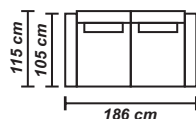

Kanapé 2Sz Agy